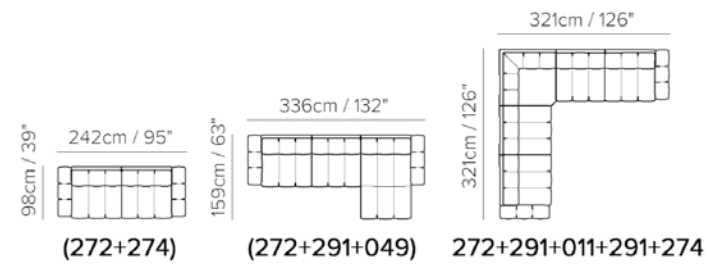

PŘÍKLADY SESTAV