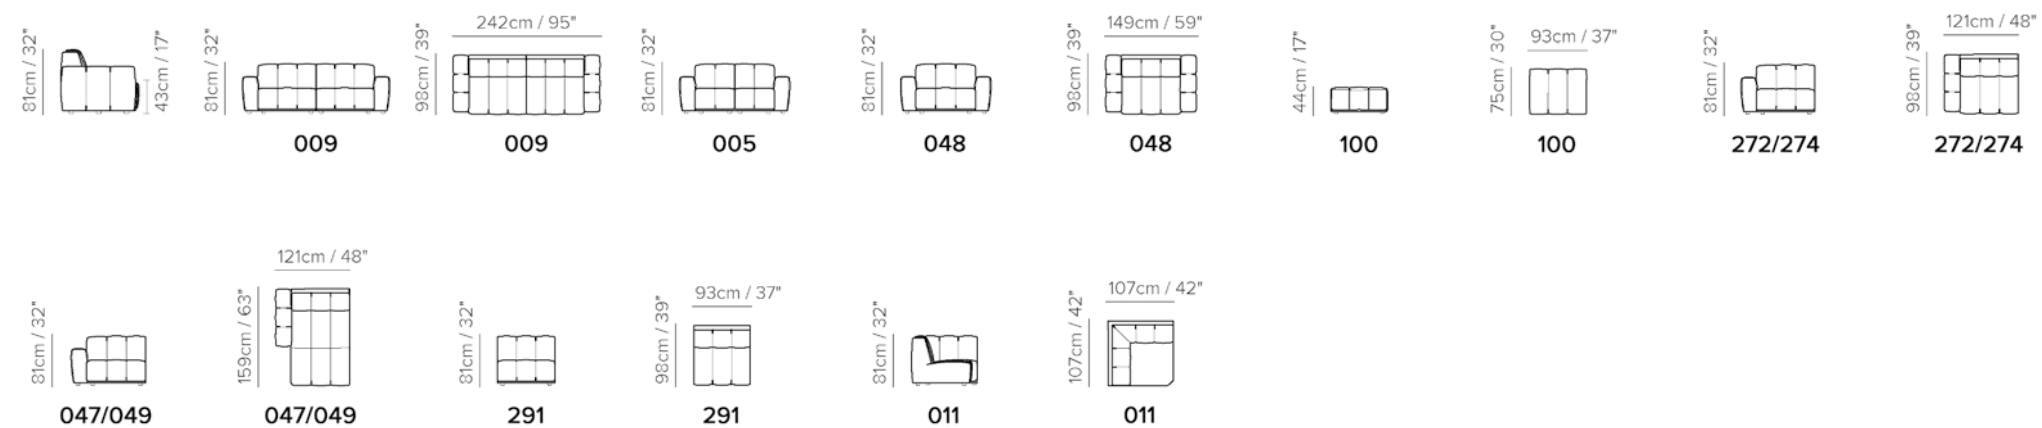

TYPOVÝ PLÁN