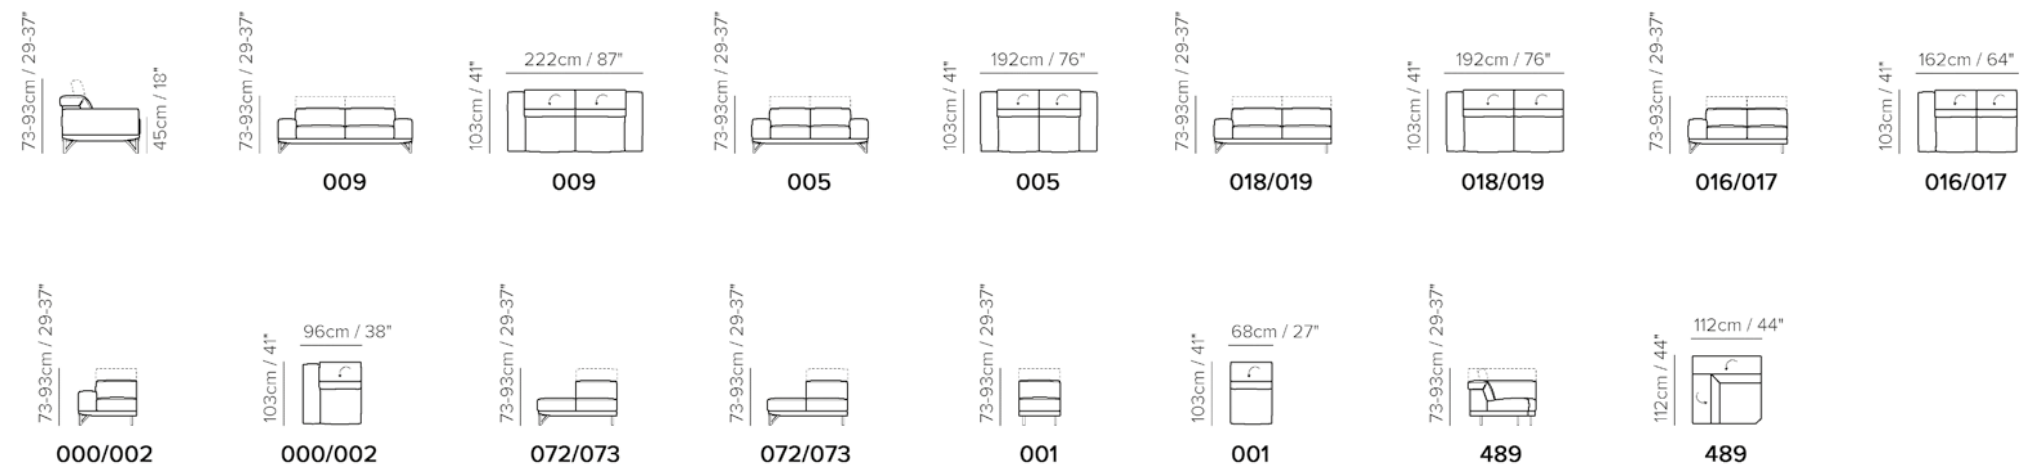

TYPOVÝ PLÁN