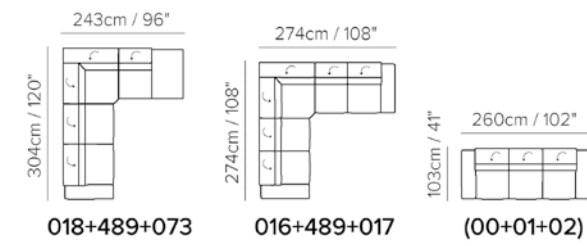

Model je dotvářen jedinečnou, 14 cm vysokou, kovovou nohou v odstínech lesklého nebo černého chromu.

PŘÍKLADY SESTAV

TYPOVÝ PLÁN

COSTANZO

TECHNICKÉ PARAMETRY

| | | | | | | | | | | | | | | | |
|--------------------|--|--|--|---|--|----------------|--------------------------------------|--|---|-------------------------------|-----------------|--------------------------------------|--|---|-------------------------------|
| Potah | <input checked="" type="checkbox"/> kůže | <input checked="" type="checkbox"/> látka | | | | | | | | | | | | | |
| Nohy | <input type="checkbox"/> dřevo | <input checked="" type="checkbox"/> kov | <input type="checkbox"/> plast | <input type="checkbox"/> čalouněné | <input type="checkbox"/> kolečka | | | | | | | | | | |
| Výplň | Područky: | <input type="checkbox"/> duté vlákno | <input checked="" type="checkbox"/> studená pěna | <input type="checkbox"/> peří / duté vlákno | <input type="checkbox"/> peří | Sedáky: | <input type="checkbox"/> duté vlákno | <input checked="" type="checkbox"/> studená pěna | <input type="checkbox"/> peří / duté vlákno | <input type="checkbox"/> peří | Opěráky: | <input type="checkbox"/> duté vlákno | <input checked="" type="checkbox"/> studená pěna | <input type="checkbox"/> peří / duté vlákno | <input type="checkbox"/> peří |
| Tuhost sedu | <input checked="" type="checkbox"/> standardní | <input type="checkbox"/> tuhý | | | | | | | | | | | | | |
| Funkce | <input type="checkbox"/> lůžko | <input type="checkbox"/> elektrické ovládání | <input type="checkbox"/> manuální ovládání | <input type="checkbox"/> polohování | <input type="checkbox"/> posuvné / výsuvné | | | | | | | | | | |
| Volitelné | <input type="checkbox"/> odnímatelné | <input type="checkbox"/> ozdobné cvoky | <input checked="" type="checkbox"/> kontrastní prošití | | | | | | | | | | | | |