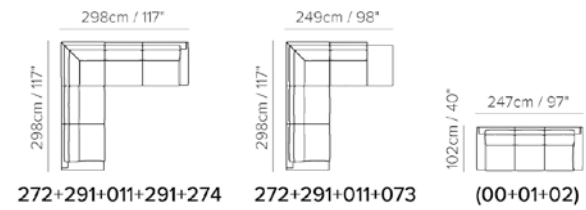

■ PŘÍKLADY SESTAV