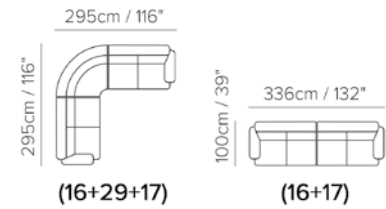

PŘÍKLADY SESTAV