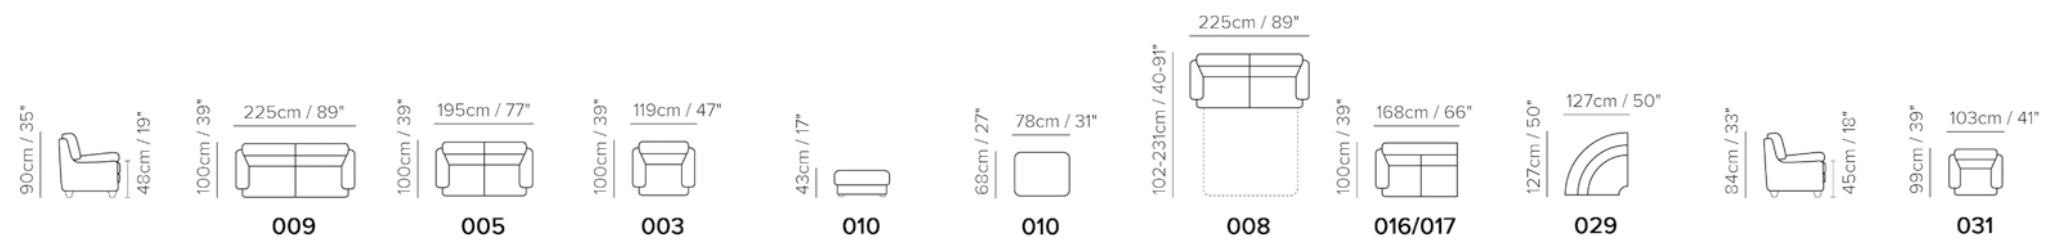

Tuto sedací soupravu lze objednat i s kontrastním prošitím, nebo v kombinaci dvou odstínů potahového materiálu. Záleží pouze na Vaší volbě.

Nožičky sedací soupravy jsou dřevěné, vysoké 5 cm. Na výběr ze dvou odstínů - ořech nebo wenge.

PŘÍKLADY SESTAV

TYPOVÝ PLÁN

ETTORE

TECHNICKÉ PARAMETRY

Potah	<input checked="" type="checkbox"/> kůže	<input checked="" type="checkbox"/> látka				
Nohy	<input checked="" type="checkbox"/> dřevo	<input type="checkbox"/> kov	<input type="checkbox"/> plast	<input type="checkbox"/> čalouněné	<input type="checkbox"/> kolečka	
Výplň	Područky:	<input type="checkbox"/> duté vlákno	<input checked="" type="checkbox"/> studená pěna	<input type="checkbox"/> peří / duté vlákno	<input type="checkbox"/> peří	
		<input type="checkbox"/> peří				
Tuhost sedu	<input checked="" type="checkbox"/> standardní	<input type="checkbox"/> tuhý				
Funkce	<input checked="" type="checkbox"/> lůžko	<input type="checkbox"/> elektrické ovládání	<input type="checkbox"/> manuální ovládání	<input type="checkbox"/> polohování	<input type="checkbox"/> posuvné / výsuvné	
Volitelné	<input type="checkbox"/> odnímatelné	<input type="checkbox"/> ozdobné cvoky	<input checked="" type="checkbox"/> kontrastní prošití			

Pokud jsou v jednom řádku zaškrtnuty 2 a více parametry, pak jsou tyto na výběr u dané sedací soupravy či křesla.

MECHANIZMUS LŮŽKA A MATRACE

Mechanismus lůžka je kovový rám s roštem a 2 sklady.

Matrace **SPRING**

(šířka x délka x výška / 142 x 182 x 12 cm)

- matrace je s pružinovým jádrem.
- potah matrace je snímatelný a prateľný na 30°C.