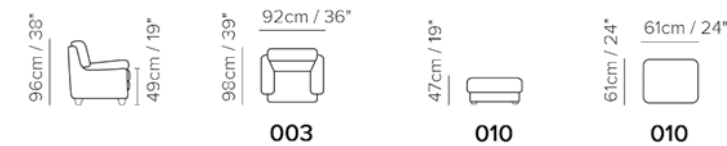

B843

MARTA

NATUZZI
EDITIONS

MONTERO
OFICIÁLNÍ PARTNER

B843

MARTA

Krásné stylové křeslo a taburet potažené vysoce kvalitní italskou kůží přinesou do Vašeho domova prvorepublikový nádech, pohodlí a eleganci. Jako by se na chvílku zastavil čas.

Křeslo Marta pro lepší pohodlí nabízí výběr ze dvou příjemných tuhostí sedu.

■ **TYPOVÝ PLÁN**

MARTA

TECHNICKÉ PARAMETRY

Potah	<input checked="" type="checkbox"/> kůže	<input type="checkbox"/> látka				
Nohy	<input checked="" type="checkbox"/> dřevo	<input type="checkbox"/> kov	<input type="checkbox"/> plast	<input type="checkbox"/> čalouněné	<input type="checkbox"/> kolečka	
Výplň	Područky:	<input type="checkbox"/> duté vlákno	<input checked="" type="checkbox"/> studená pěna	<input type="checkbox"/> peří / duté vlákno	<input type="checkbox"/> peří	
	Sedáky:	<input type="checkbox"/> duté vlákno	<input checked="" type="checkbox"/> studená pěna	<input type="checkbox"/> peří / duté vlákno	<input type="checkbox"/> peří	
	Opěráky:	<input checked="" type="checkbox"/> duté vlákno	<input type="checkbox"/> studená pěna	<input type="checkbox"/> peří / duté vlákno	<input type="checkbox"/> peří	
Tuhost sedu	<input checked="" type="checkbox"/> standardní	<input checked="" type="checkbox"/> tuhý				
Funkce	<input type="checkbox"/> lůžko	<input type="checkbox"/> elektrické ovládání	<input type="checkbox"/> manuální ovládání	<input type="checkbox"/> polohování	<input type="checkbox"/> posuvné / výsuvné	
Volitelné	<input type="checkbox"/> odnímatelné	<input type="checkbox"/> ozdobné cvoky	<input type="checkbox"/> kontrastní prošití			