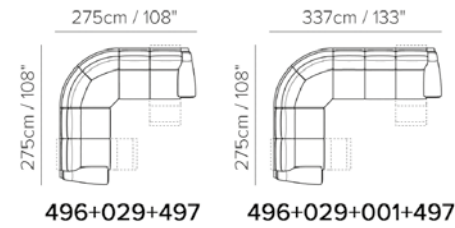

B875

SANDRO

NATUZZI
EDITIONS

MONTERO
OFICIÁLNÍ PARTNER

■ PŘÍKLADY SESTAV

496+029+497

496+029+001+497

■ TYPOVÝ PLÁN