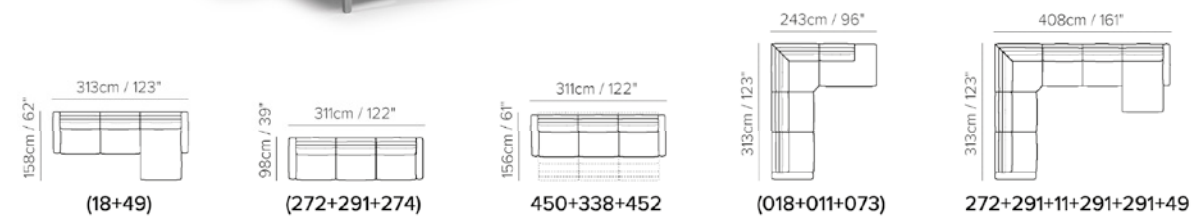

PŘÍKLADY SESTAV