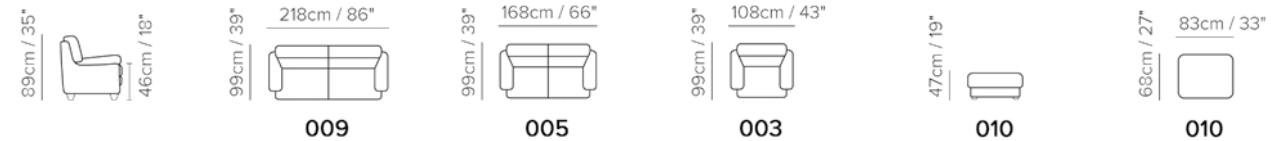

B923

LUCIO

NATUZZI
EDITIONS

MONTERO
OFICIÁLNÍ PARTNER

B923

LUCIO

Moderní vzhled spojený s vynikajícím komfortem, i tak by se dala charakterizovat sedací souprava Lucio, díky své nadčasové eleganci.

Nožičky sedací soupravy jsou dřevěné, vysoké 14 cm. Na výběr ze dvou odstínů - ořech nebo wenge.

TYPOVÝ PLÁN

LUCIO

TECHNICKÉ PARAMETRY

Potah	<input checked="" type="checkbox"/> kůže	<input checked="" type="checkbox"/> látka				
Nohy	<input checked="" type="checkbox"/> dřevo	<input type="checkbox"/> kov	<input type="checkbox"/> plast	<input type="checkbox"/> čalouněné	<input type="checkbox"/> kolečka	
Výplň	Područky:	<input type="checkbox"/> duté vlákno	<input checked="" type="checkbox"/> studená pěna	<input type="checkbox"/> peří / duté vlákno	<input type="checkbox"/> peří	
	Sedáky:	<input type="checkbox"/> duté vlákno	<input checked="" type="checkbox"/> studená pěna	<input type="checkbox"/> peří / duté vlákno	<input type="checkbox"/> peří	
	Opěráky:	<input type="checkbox"/> duté vlákno	<input checked="" type="checkbox"/> studená pěna	<input type="checkbox"/> peří / duté vlákno	<input type="checkbox"/> peří	
Tuhost sedu	<input checked="" type="checkbox"/> standardní	<input checked="" type="checkbox"/> tuhý				
Funkce	<input type="checkbox"/> lůžko	<input type="checkbox"/> elektrické ovládání	<input type="checkbox"/> manuální ovládání	<input type="checkbox"/> polohování	<input type="checkbox"/> posuvné / výsuvné	
Volitelné	<input type="checkbox"/> odnímatelné	<input type="checkbox"/> ozdobné cvoky	<input type="checkbox"/> kontrastní prošíání			

Pokud jsou v jednom řádku zaškrtnuty 2 a více parametry, pak jsou tyto na výběr u dané sedací soupravy či křesla.