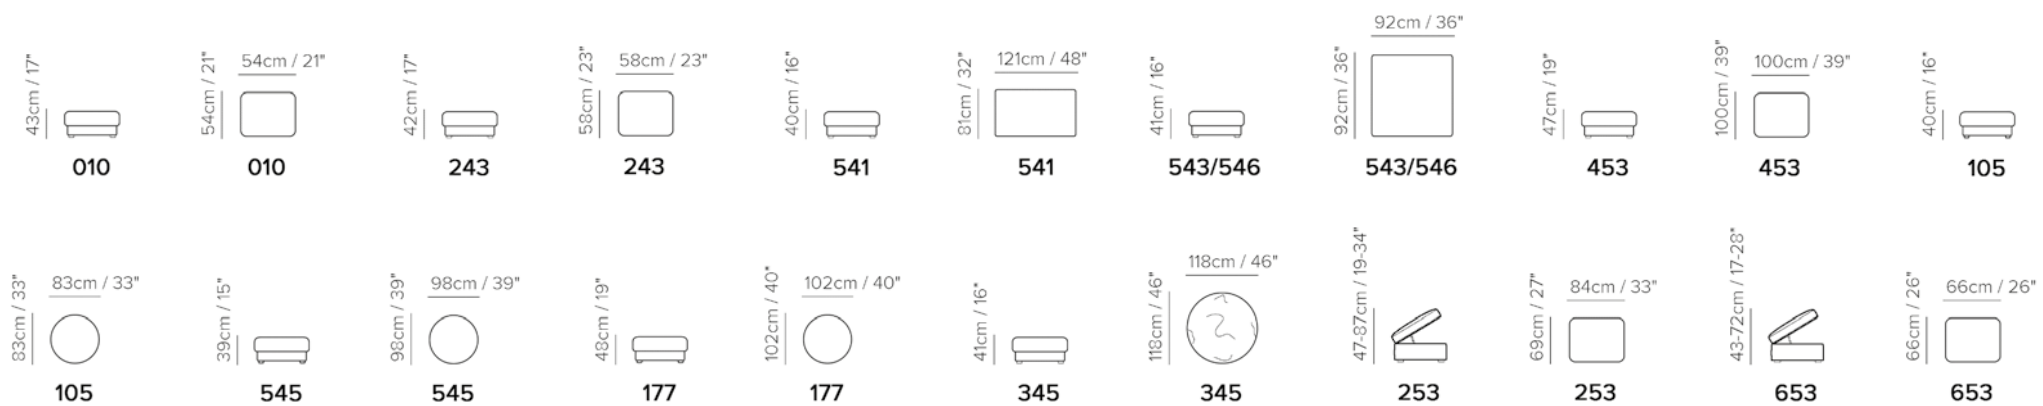

Záleží pouze na Vašem výběru, jestli bude taburet ozdoben kontrastním prošitím či ozdobnými cvoky a vybaven úložným prostorem.

TYPOVÝ PLÁN

GAIA

TECHNICKÉ PARAMETRY

Potah	<input checked="" type="checkbox"/> kůže	<input checked="" type="checkbox"/> látka				
Nohy	<input type="checkbox"/> dřevo	<input type="checkbox"/> kov	<input checked="" type="checkbox"/> plast	<input type="checkbox"/> čalouněné	<input type="checkbox"/> kolečka	
Výplň	Područky:	<input type="checkbox"/> duté vlákno	<input type="checkbox"/> studená pěna	<input type="checkbox"/> peří / duté vlákno	<input type="checkbox"/> peří	
	Sedáky:	<input type="checkbox"/> duté vlákno	<input checked="" type="checkbox"/> studená pěna	<input type="checkbox"/> peří / duté vlákno	<input type="checkbox"/> peří	
	Opěráky:	<input type="checkbox"/> duté vlákno	<input type="checkbox"/> studená pěna	<input type="checkbox"/> peří / duté vlákno	<input type="checkbox"/> peří	
Tuhost sedu	<input checked="" type="checkbox"/> standardní	<input type="checkbox"/> tuhý				
Funkce	<input type="checkbox"/> lůžko	<input type="checkbox"/> elektrické ovládání	<input type="checkbox"/> manuální ovládání	<input type="checkbox"/> polohování	<input type="checkbox"/> posuvné / výsuvné	
Volitelné	<input type="checkbox"/> odnímatelné	<input checked="" type="checkbox"/> ozdobné cvoky	<input checked="" type="checkbox"/> kontrastní prošití			

Pokud jsou v jednom řádku zaškrtnuty 2 a více parametry, pak jsou tyto na výběr u dané sedací soupravy či křesla.