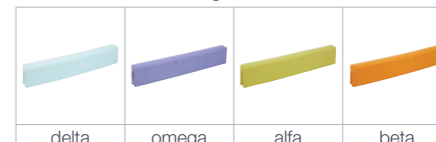

gama

Cena je uvedena za 1 ks v jedné barevné variantě.