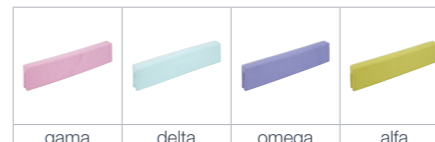

Čelo levé pro tunel 6

delta

Cena je uvedena za 1 ks v jedné barevné variantě.

TEXTILIE 09 **2 530 Kč**

Stan 900x2000x1000 na celou postel s pevnými boky a zády s podlahou

alfa

Cena je uvedena za 1 ks v jedné barevné variantě.

TEXTILIE 16 **293 Kč**

Chránič 400 mm

alfa

Cena je uvedena za 1 ks v jedné barevné variantě.

TEXTILIE 17 **414 Kč**

Chránič 850 mm

beta

Cena je uvedena za 1 ks v jedné barevné variantě.