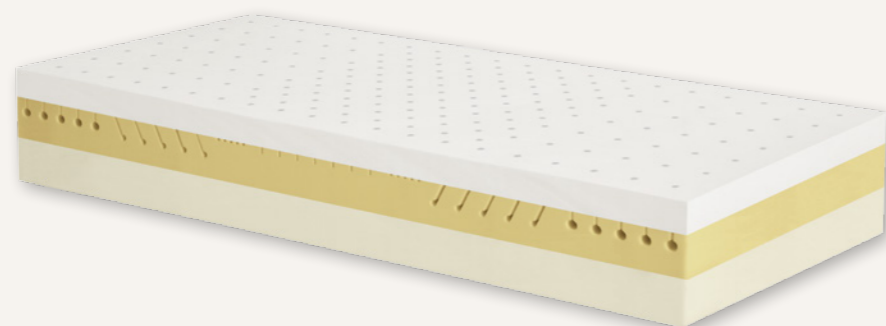

DUOMI LUX HARD AIR

ZÁRUKA 10 LET
na matracové jádro

- Jednostranná matrace.
- Luxusní matrace z kvalitní vysokoobjemové PUR pěny IV. generace a vysoce prodyšných studených pěn CoolFlex® pomáhá Vašemu tělu vyrovnat tlak a tak vytvořit takzvaný stav beztláče. Docílí maximální stability lidského těla ve všech režimech spánku tj. například na zádech, boku či břiše, čímž vytvoří 100% pohodlí pro zdravé spaní. Pomáhá předcházet bolestem bederní a krční páteře, kloubů, oběhovým problémům a neklidnému spánku.
- Tvrdá ložní plocha matrace z kvalitní vysokoobjemové PUR pěny IV. generace je určena **především mužům a lidem vyšší váhové kategorie, včetně všech, kteří upřednostňují tvrdou charakteristiku matrací.**
- Díky speciální technologii povrchové perforace ložné plochy zajišťuje matrace DUOMI LUX HARD AIR perfektní ventilaci během spánku.
- Matracové jádro, vysoké 30 cm, je potaženo luxusním, černě lemovaným potahem ASPEN s prošitím viscoelastickou ViscoFoam® pěnou a 3D mřížkou pro lepší odvětrávání matrace.

Ložná plocha:	Kvalitní vysokoobjemová PUR pěna IV. generace s ventilačními otvory
Jádro:	Vysoce kvalitní studená pěna CoolFlex®
Nosná plocha:	Vysoce kvalitní studená pěna CoolFlex®
Počet anatomických zón:	7
Tuhost:	Tvrdá
Nosnost:	130 kg
Výška matrace / jádra:	cca 34 cm / 30 cm
Potah – snímatelný, pratelný na 30 °C:	ASPEN (luxusní prošívání viscoelastickou ViscoFoam® pěnou, černé lemování, 3D mřížka)
Separáční potah:	ANO - v základní ceně matrace
Rozměr na přání:	ANO
Výroba matrace:	10 pracovních dní v jakémkoliv rozměru
Doporučené rošty:	Pevný překližkový; lamelový

do 90 x 200 mm	23 485 Kč
140 x 200 mm	38 281 Kč
160 x 200 mm	42 978 Kč
180 x 200 mm	46 970 Kč
atyp - m²	15 735 Kč

Ceny jsou uvedeny včetně potahu ASPEN