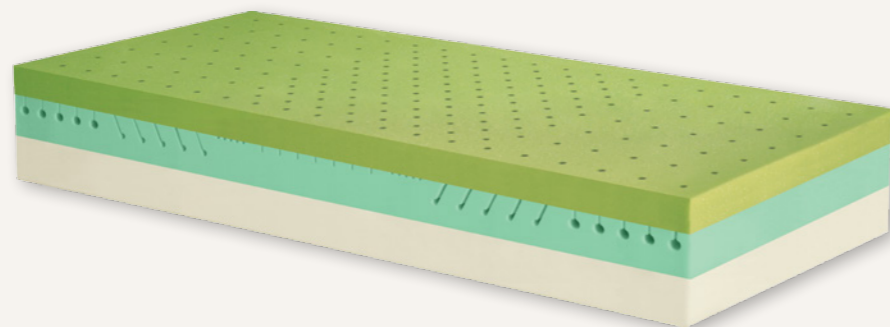

10 pracovních dní v jakémkoliv rozměru

Doporučené rošty:

Pevný překližkový; lamelový

do 90 x 200 mm 25 473 Kč

140 x 200 mm 41 521 Kč

160 x 200 mm 46 616 Kč

180 x 200 mm 50 946 Kč

atyp - m² 17 067 Kč

ZÁRUKA 10 LET
na matracové jádro

- ☛ Jednostranná matrace.
- ☛ Luxusní matrace z paměťové pěny ViscoFoam® pomáhá Vašemu tělu vyrovnat tlak a tak vytvořit takzvaný stav beztláče. Docílí maximální stability lidského těla ve všech režimech spánku tj. například na zádech, boku či břiše, čímž vytvoří 100% pohodlí pro zdravé spaní. Pomáhá předcházet bolestem bederní a krční páteře, kloubů, oběhovým problémům a neklidnému spánku.
- ☛ Měkká ložní plocha matrace z viscoelastické paměťové pěny ViscoFoam® je určena **především pro ženy, děti a mládež**.
- ☛ Díky speciální technologii povrchové perforace ložné plochy zajišťuje matrace LEVITACY LUX SOFT AIR perfektní ventilaci během spánku.
- ☛ Matracové jádro, vysoké 30 cm, je potaženo luxusním, černě lemovaným potahem ASPEN s prošitím viscoelastickou ViscoFoam® pěnou a 3D mřížkou pro lepší odvětrávání matrace.