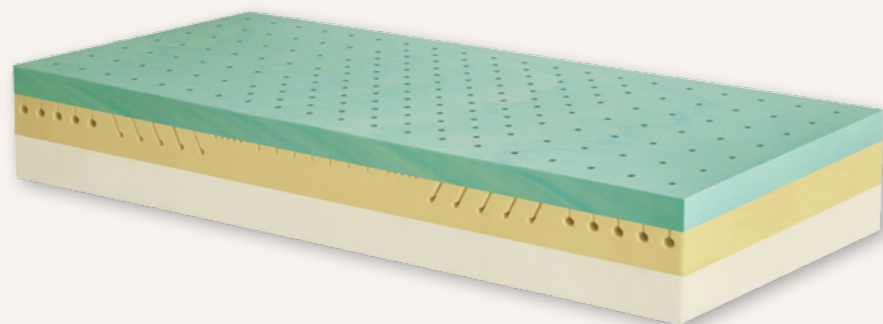

LEVITACY LUX HARD AIR

ZÁRUKA 10 LET
na matracové jádro

- ☛ Jednostranná matrace.
- ☛ Luxusní matrace z viscoelastické paměťové pěny ViscoFoam® pomáhá Vašemu tělu vyrovnat tlak a tak vytvořit takzvaný stav beztláče. Docílí maximální stability lidského těla ve všech režimech spánku tj. například na zádech, boku či břiše, čímž vytvoří 100% pohodlí pro zdravé spaní. Pomáhá předcházet bolestem bederní a krční páteře, kloubů, oběhovým problémům a neklidnému spánku.
- ☛ Tvrdá ložní plocha matrace z viscoelastické paměťové pěny ViscoFoam® je určena **především mužům a lidem vyšší váhové kategorie, včetně všech, kteří upřednostňují tvrdou charakteristiku matrací.**
- ☛ Díky speciální technologii povrchové perforace ložné plochy zajišťuje matrace LEVITACY LUX HARD AIR perfektní ventilaci během spánku.
- ☛ Matracové jádro, vysoké 30 cm, je potaženo luxusním, černě lemovaným potahem ASPEN s prošitím viscoelastickou ViscoFoam® pěnou a 3D mřížkou pro lepší odvětrávání matrace.

Ložná plocha:	Viscoelastická „paměťová“ pěna ViscoFoam® s ventilačními otvory
Jádro:	Vysoce kvalitní studená pěna CoolFlex®
Nosná plocha:	Vysoce kvalitní studená pěna CoolFlex®
Počet anatomických zón:	7
Tuhost:	Tvrdá
Nosnost:	130 kg
Výška matrace / jádra:	cca 34 cm / 30 cm
Potah – snímatelný, pratelný na 30 °C:	ASPEN (luxusní prošívání viscoelastickou ViscoFoam® pěnou, černé lemování, 3D mřížka)
Separáčnı potah:	ANO - v základní ceně matrace
Rozměr na přání:	ANO
Výroba matrace:	10 pracovních dní v jakémkoliv rozměru
Doporučené rošty:	Pevný překližkový; lamelový

do 90 x 200 mm	23 485 Kč
140 x 200 mm	38 281 Kč
160 x 200 mm	42 978 Kč
180 x 200 mm	46 970 Kč
atyp - m²	15 735 Kč

Ceny jsou uvedeny včetně potahu ASPEN