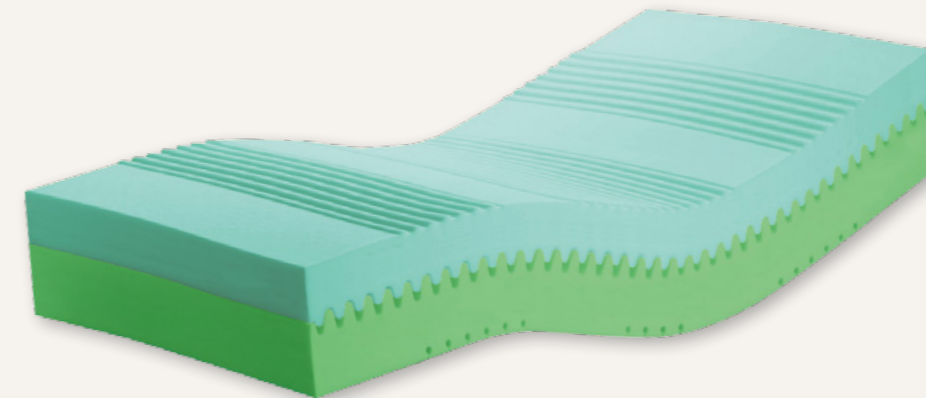

HADAR LUX

ZÁRUKA 10 LET
na matracové jádro

- ☛ **Oboustranná matrace.**
- ☛ Luxusní matrace z CoolFlex® pěny poskytuje tělu ideální oporu, je elastická, pružná a vzdušná. Konstrukce matracového jádra – monoblok špičkové pěny, profilovaný do sedmi anatomických zón – je zárukou vyšší životnosti a dlouhodobé elasticity.
- ☛ Matrace HADAR LUX pomáhá předcházet otlakům a proleženinám (antidekubitní), bolestem bederní a krční páteře, kloubů, nadměrnému pocení na lůžku, oběhovým problémům a neklidnému spánku.
- ☛ Matracové jádro, vysoké 30 cm, je potaženo luxusním, černě lemovaným potahem ASPEN s prošitím viscoelastickou ViscoFoam® pěnou a 3D mřížkou pro lepší odvětrávání matrace.

Jádro:	Jednodílná matrace z vysoce kvalitní studené pěny CoolFlex®
Počet anatomických zón:	7
Tuhost:	Tvrdá
Nosnost:	150 kg
Výška matrace / jádra:	cca 34 cm / 30 cm
Potah – snímatelný, pratelný na 30 °C:	ASPEN (luxusní prošívání viscoelastickou ViscoFoam® pěnou, černé lemování, 3D mřížka)
Separáčnı potah:	ANO - v základní ceně matrace
Rozměr na přání:	ANO
Výroba matrace:	10 pracovních dní v jakémkoliv rozměru
Doporučené rošty:	Pevný překližkový; lamelový

☛ **Partnerská matrace – oboustranná, s volitelnou tuhostí stran.**

- ☛ Partnerská matrace pro uživatele hledající tužší charakteristiku. Měkčí strana z materiálu CoolFlex® – studené pěny je elastičtější a zajišťuje příjemnou pružnost a výborné anatomické vlastnosti. Tužší strana je z vysoce kvalitní studené pěny CoolFlex®.
- ☛ Matrace ZEN LUX pomáhá předcházet bolestem bederní a krční páteře, kloubů, oběhovým problémům, projevům alergie, nadměrnému pocení na lůžku a neklidnému spánku.
- ☛ Matracové jádro, vysoké 30 cm, je potaženo luxusním, černě lemovaným potahem ASPEN s prošitím viscoelastickou ViscoFoam® pěnou a 3D mřížkou pro lepší odvětrávání matrace.