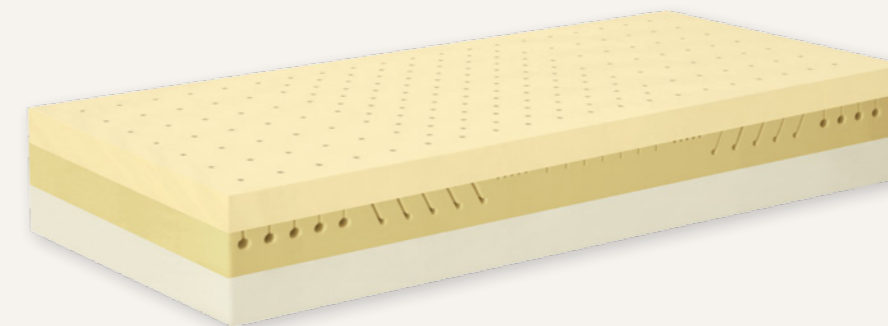

DUOMI LUX MEDIUM AIR

ZÁRUKA 10 LET
na matracové jádro

- Jednostranná matrace.
- Luxusní matrace z vysoce prodyšné kvalitních prodyšných pěn CoolFlex® pomáhá Vašemu tělu vyrovnat tlak a tak vytvořit takzvaný stav beztláče. Docílí maximální stability lidského těla ve všech režimech spánku tj. například na zádech, boku či břiše, čímž vytvoří 100% pohodlí pro zdravé spaní. Pomáhá předcházet bolestem bederní a krční páteře, kloubů, oběhovým problémům a neklidnému spánku.
- Střední tuhost ložné plochy matrace z vysoce prodyšné kvalitní studené pěny CoolFlex® je určena **všem lidem střední váhové kategorie**.
- Díky speciální technologii povrchové perforace ložné plochy zajišťuje matrace DUOMI LUX MEDIUM AIR perfektní ventilaci během spánku.
- Matracové jádro, vysoké 30 cm, je potaženo luxusním, černě lemovaným potahem ASPEN s prošitím viscoelastickou ViscoFoam® pěnou a 3D mřížkou pro lepší odvětrávání matrace.