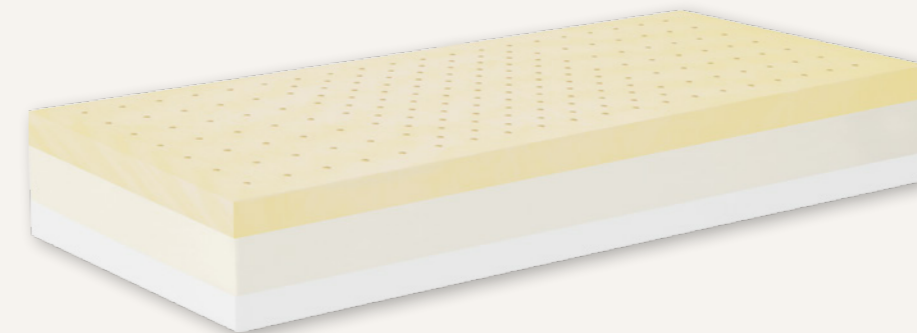

DUOMI SUPER LUX

ZÁRUKA 10 LET
na matracové jádro

- ❖ **Partnerská matrace – oboustranná, s volitelnou tuhostí stran.**
- ❖ Luxusní matrace z vysoce prodyšné kvalitní studené pěny CoolFlex® pomáhá Vašemu tělu vyrovnat tlak a tak vytvořit takzvaný stav beztláže. Docílí se maximální stability lidského těla ve všech režimech spánku tj. například na zádech, boku či břiše, čímž vytvoří 100% pohodlí pro zdravé spaní.
- ❖ Střední tuhost první ložné plochy matrace z vysoce prodyšné kvalitní studené pěny CoolFlex® je určena všem lidem střední váhové kategorie. Tvrďší tuhost druhé ložné plochy matrace z kvalitní vysokoobjemové PUR pěny IV. generace je určena především mužům a lidem vyšší váhové kategorie, včetně všech, kteří upřednostňují tvrdou charakteristiku matrací. **Obě ložné plochy mají novou perforaci provzdušnění – moderní technologie.**
- ❖ Matracové jádro, vysoké 30 cm, je potaženo luxusním, černě lemovaným potahem ASPEN s prošitím viscoelastickou ViscoFoam® pěnou a 3D mřížkou pro lepší odvětrávání matrace.

Ložná plocha 1:

Vysoce prodyšná kvalitní studená pěna CoolFlex® s ventilačními otvory

Jádro:

Vysoce kvalitní studená pěna CoolFlex®

Ložná plocha 2:

Kvalitní vysokoobjemová PUR pěna IV. generace s ventilačními otvory