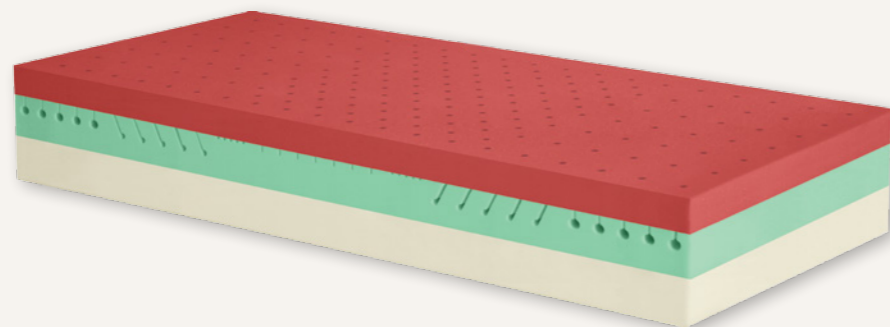

DUOMI LUX SOFT AIR

ZÁRUKA 10 LET
na matracové jádro

- ☛ Jednostranná matrace.
- ☛ Luxusní matrace z vysoce prodyšné kvalitních studených pěn CoolFlex®FLEXI a CoolFlex® pomáhá Vašemu tělu vyrovnat tlak a tak vytvořit takzvaný stav beztláže. Docílí maximální stability lidského těla ve všech režimech spánku tj. například na zádech, boku či břiše, čímž vytvoří 100% pohodlí pro zdravé spaní. Pomáhá předcházet bolestem bederní a krční páteře, kloubů, oběhovým problémům a neklidnému spánku.
- ☛ Ložní plocha matrace z vysoce prodyšné kvalitní studené pěny CoolFlex®FLEXI s měkkou charakteristikou je určena **především pro ženy, děti a mládež.**
- ☛ Díky speciální technologii povrchové perforace ložné plochy zajišťuje matrace DUOMI LUX SOFT AIR perfektní ventilaci během spánku.
- ☛ Matracové jádro, vysoké 30 cm, je potaženo luxusním, černě lemovaným potahem ASPEN s prošitím viscoelastickou ViscoFoam® pěnou a 3D mřížkou pro lepší odvětrávání matrace.

Ložná plocha:	Vysoce prodyšná kvalitní studená pěna CoolFlex®FLEXI s ventilačními otvory
Jádro:	Vysoce kvalitní studená pěna CoolFlex®
Nosná plocha:	Vysoce kvalitní studená pěna CoolFlex®
Počet anatomických zón:	7
Tuhost:	Měkká
Nosnost:	130 kg
Výška matrace / jádra:	cca 34 cm / 30 cm
Potah – snímatelný, pratelný na 30 °C:	ASPEN (luxusní prošívání viscoelastickou ViscoFoam® pěnou, černé lemování, 3D mřížka)
Separáčnı potah:	ANO - v základní ceně matrace
Rozměr na přání:	ANO
Výroba matrace:	10 pracovních dní v jakémkoliv rozměru
Doporučené rošty:	Pevný překližkový; lamelový

do 90 x 200 mm	19 824 Kč
140 x 200 mm	32 313 Kč
160 x 200 mm	36 278 Kč
180 x 200 mm	39 648 Kč
atyp - m²	13 282 Kč

Ceny jsou uvedeny včetně potahu ASPEN