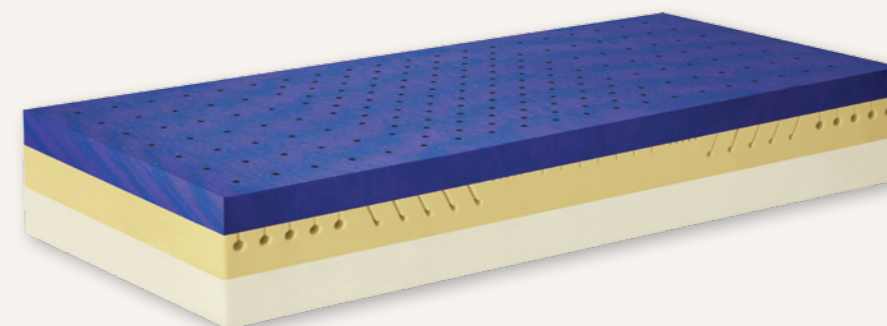

Ložná plocha:	Vysoce prodyšná kvalitní studená pěna CoolFlex®FLEXI s ventilačními otvory
Jádro:	Vysoce kvalitní studená pěna CoolFlex®
Nosná plocha:	Vysoce kvalitní studená pěna CoolFlex®
Počet anatomických zón:	7
Tuhost:	Měkká
Nosnost:	130 kg
Výška matrace / jádra:	cca 34 cm / 30 cm
Potah – snímatelný, pratelný na 30 °C:	ASPEN (luxusní prošívání viscoelastickou ViscoFoam® pěnou, černé lemování, 3D mřížka)
Separáčnı potah:	ANO - v základní ceně matrace
Rozměr na přání:	ANO
Výroba matrace:	10 pracovních dní v jakémkoliv rozměru
Doporučené rošty:	Pevný překližkový; lamelový

MONTERO® ČESKÝ ZNAČKOVÝ NÁBYTEK

LEVITACY LUX MEDIUM AIR

ZÁRUKA 10 LET
na matracové jádro

- Jednostranná matrace.
- Luxusní matrace z paměťové pěny ViscoFoam® pomáhá Vašemu tělu vyrovnat tlak a tak vytvořit takzvaný stav beztláče. Docílí maximální stability lidského těla ve všech režimech spánku tj. například na zádech, boku či břiše, čímž vytvoří 100% pohodlí pro zdravé spaní. Pomáhá předcházet bolestem bederní a krční páteře, kloubů, oběhovým problémům a neklidnému spánku.
- Střední tuhost ložné plochy matrace z viscoelastické paměťové pěny ViscoFoam® je určena **všem lidem střední váhové kategorie**.
- Díky speciální technologii povrchové perforace ložné plochy zajišťuje matrace LEVITACY LUX MEDIUM AIR perfektní ventilaci během spánku.
- Matracové jádro, vysoké 30 cm, je potaženo luxusním, černě lemovaným potahem ASPEN s prošitím viscoelastickou ViscoFoam® pěnou a 3D mřížkou pro lepší odvětrávání matrace.