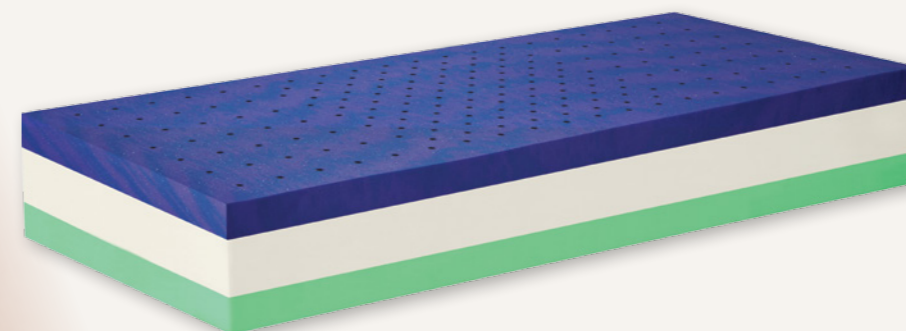

Ložná plocha 1:	Viscoelastická „paměťová“ pěna ViscoFoam®
Ložná plocha 2:	Vysoce kvalitní studená pěna CoolFlex®
Počet anatomických zón:	7
Tuhost:	Měkká / Střední
Nosnost:	120 kg
Výška matrace / jádra:	cca 34 cm / 30 cm
Potah – snímatelný, pratelný na 30 °C:	ASPEN (luxusní prošívání viscoelastickou ViscoFoam® pěnou, černé lemování, 3D mřížka)
Separční potah:	ANO - v základní ceně matrace
Rozměr na přání:	ANO
Výroba matrace:	10 pracovních dní v jakémkoliv rozměru
Doporučené rošty:	Pevný překližkový; lamelový

LEVITACY SUPER LUX

ZÁRUKA 10 LET
na matracové jádro

- ❖ **Partnerská matrace – oboustranná, s volitelnou tuhostí stran.**
- ❖ Luxusní matrace z viskoelastických paměťových pěn ViscoFoam® pomáhá Vašemu tělu vyrovnat tlak a tak vytvořit takzvaný stav beztlíže. Docílí maximální stability lidského těla ve všech režimech spánku tj. například na zádech, boku či břiše, čímž vytvoří 100% pohodlí pro zdravé spaní.
- ❖ Střední tuhost první ložné plochy matrace z viscoelastické paměťové pěny ViscoFoam® je určena všem lidem střední váhové kategorie. Tvrdší tuhost druhé ložné plochy viscoelastické paměťové pěny ViscoFoam® matrace je určena především mužům a lidem vyšší váhové kategorie, včetně všech, kteří upřednostňují tvrdou charakteristiku matrací. **Ložné plochy mají novou perforaci provzdušnění – moderní technologie.**
- ❖ Matracové jádro, vysoké 30 cm, je potaženo luxusním, černě lemovaným potahem ASPEN s prošitím viscoelastickou ViscoFoam® pěnou a 3D mřížkou pro lepší odvětrávání matrace.