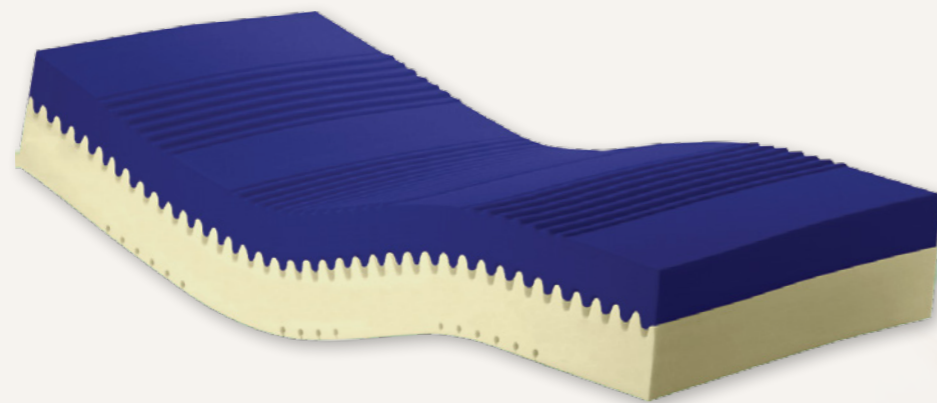

Ložná plocha 1:	Vysoce kvalitní studená pěna CoolFlex®
Ložná plocha 2:	Vysoce kvalitní studená pěna CoolFlex®
Počet anatomických zón:	7
Tuhost:	Měkká / Střední
Nosnost:	120 kg
Výška matrace / jádra:	cca 34 cm / 30 cm
Potah – snímatelný, prateľný na 30 °C:	ASPEN (luxusní prošívání viscoelastickou ViscoFoam® pěnou, černé lemování, 3D mřížka)
Separáční potah:	ANO - v základní ceně matrace
Rozměr na přání:	ANO
Výroba matrace:	10 pracovních dní v jakémkoliv rozměru
Doporučené rošty:	Pevný překližkový; lamelový

ZEN PLUS LUX

ZÁRUKA 10 LET
na matracové jádro

- ☛ **Partnerská matrace – oboustranná, s volitelnou tuhostí stran.**
- ☛ Luxusní matrace pro partnery s výrazně odlišnými požadavky na tuhost. Měkčí strana z materiálu ViscoFoam® – paměťové (tzv. líné) pěny je elasticitější, a zajišťuje komfortní rozložení váhy, čímž se minimalizuje otáčení při spánku. Má výborné anatomické vlastnosti. Tužší strana je z vysoce odolné a pružné CoolFlex® – HR studené pěny. Střed jádra díky speciální profilaci výborně odvádí pot a pach.
- ☛ Matrace ZEN PLUS LUX pomáhá předcházet bolestem bederní a krční páteře, kloubů, oběhovým problémům, nadměrnému pocení na lůžku a neklidnému spánku.
- ☛ Matracové jádro, vysoké 30 cm, je potaženo luxusním, černě lemovaným potahem ASPEN s prošitím viscoelastickou ViscoFoam® pěnou a 3D mřížkou pro lepší odvětrávání matrace.