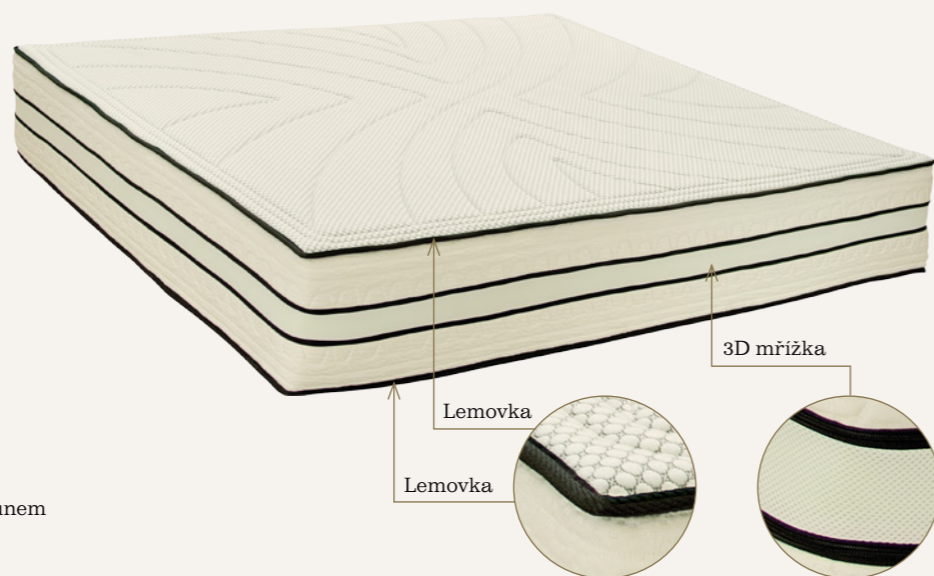

MATRACOVÝ CHRÁNIČ
PILLOW COOLFLEX®

- Vysoce kvalitní studená pěna CoolFlex®
- Výška jádra 8 cm
- Luxusní potah ASPEN s černým lemováním, prošitý kvalitním rounem (400 g)
- V jakémkoliv rozměru - dle přání zákazníka
- Termín dodání 10 pracovních dní

	do 90 x 200 mm	140 x 200 mm	160 x 200 mm	180 x 200 mm	atyp - m ²
Pillow LEVITACY	8 892 Kč	14 494 Kč	16 272 Kč	17 784 Kč	5 958 Kč
Pillow CoolFlex®	7 184 Kč	11 710 Kč	13 147 Kč	14 368 Kč	4 813 Kč

Ceny jsou uvedeny včetně potahu ASPEN

POTAH
ASPEN

Potah u matrací:

- černé lemování
- 3D mřížka
- horní desku tvoří viskoelastická pěna ViscoFoam® (plastický vzor)
- pratelný na 30 °C

Potah u matracových chráničů:

- černé lemování
- prošívání antialergickým rounem - 400 g/m² (bodové prošití)
- pratelný na 60 °C