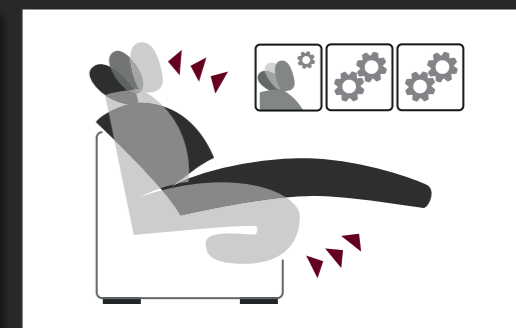

WA2 – WallAway 2
2motorové polohování
+ motorové polohování
podhlavníku

Možné individuální sestavení funkcí pro každý element.

ZKRATKY POUŽITÉ V CENÍKU:

...L	levý / vlevo	...APE	trapezové příčné lůžko
...R	pravý / vpravo	...Mo	motor
...EL	element bez područek	...W *	typ pro funkci wallaway
...Aho	element s ukončovacím taburetem	...WA *	funkce WallAway manuální / za příplatek
...KO	kombielement	...WA1*	funkce WallAway 1 / za příplatek
...KOG	kombielement rovný	...WA2 *	funkce WallAway 2 / za příplatek
Can...	kanape	Akumulátor	bezdrátová funkce / za příplatek
CanG	kanape rovné	...KV	polohování podhlavníku (manuální)
SE...	špičatý roh	Ho	taburet
SEG...	špičatý roh velký	HoF	taburet s úložným prostorem
PE...	trapezový roh	XXL Ho	velký taburet
RE...	kulatý roh	XXL HoF	velký taburet s úložným prostorem
...RR	relax funkce	XXL HoSF	velký taburet s úložným prostorem a s odkládací deskou v barvách: buk, olše, antik, černá nebo bílý lak
...F	kombielement s ÚP - výklop		
...A	příčné lůžko