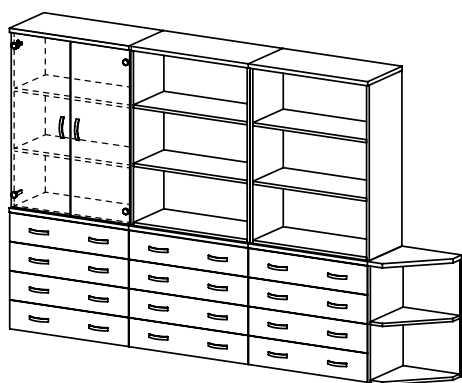

ST 2010
ST 21 2ks
ST 08 2ks
ST 03 1ks