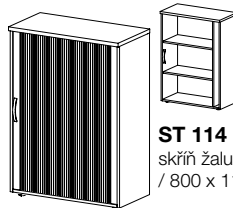

ST 113
skříň žaluziová
/ 800 x 750 x 400 /

ST 114
skříň žaluziová
/ 800 x 1100 x 400 /