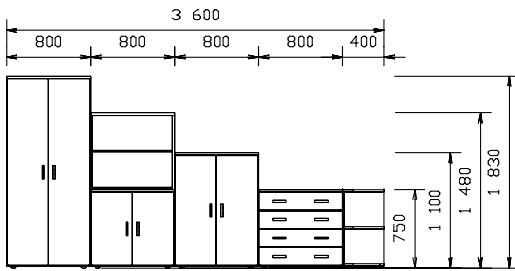

ST 2005

ST 19 1ks
ST 04 1ks
ST 05 1ks
ST 02 1ks
ST 15 1ks
ST 22 1ks