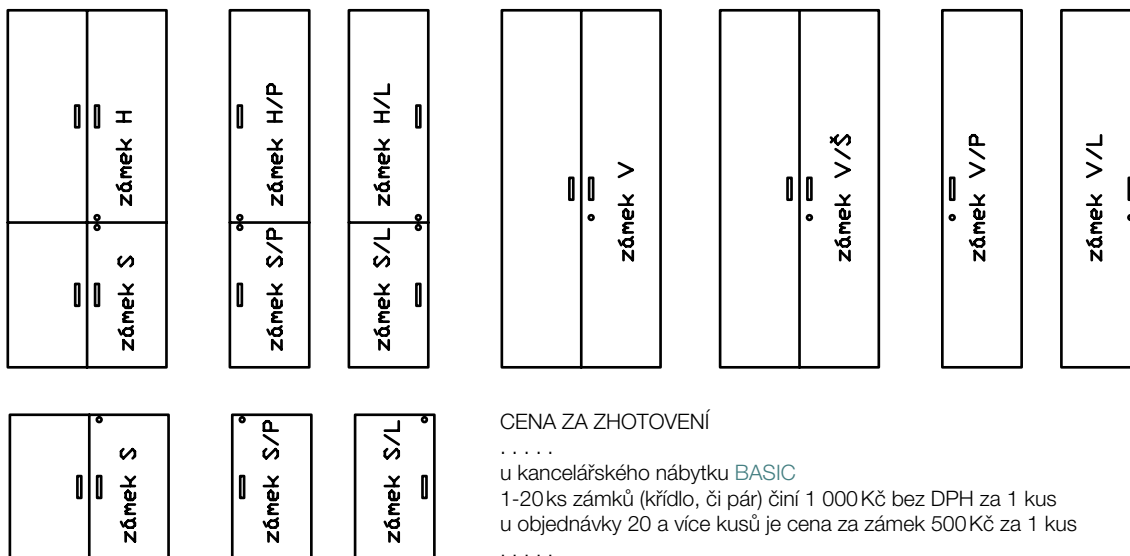

DOOBJEDNÁNÍ ZÁMKŮ K DŘEVĚNÝM SKŘÍŇOVÝM DVEŘÍM

Jednokřídlé dveře jsou uzamykány za protiplech přišroubovaný do police nebo boku skříně. U dvoukřídlých dveří je zámek vždy umístěn na pravém křídle, na levém jsou plastové zarážky a protiplech je přišroubován na polici. Šatní skříně mají protiplech k zámku přišroubován na polici, dno nebo půdu.

Při objednání uveďte typové označení skříně s dvířky + zámek

(dle zde uvedeného nákresu)

VARIANTY UZAMYKÁNÍ DVEŘÍ

- **ZÁMEK S** . . . . . spodní dvířka dvoukřídlá, zámek nahoře
- **ZÁMEK S/P** . . . . . spodní dvířka jednokřídlá pravá, zámek nahoře
- **ZÁMEK S/L** . . . . . spodní dvířka jednokřídlá levá, zámek nahoře
- **ZÁMEK H** . . . . . horní dvířka dvoukřídlá, zámek dole
- **ZÁMEK H/P** . . . . . horní dvířka jednokřídlá pravá, zámek dole
- **ZÁMEK H/L** . . . . . horní dvířka jednokřídlá levá, zámek dole
- **ZÁMEK V** . . . . . vysoká dvířka dvoukřídlá
- **ZÁMEK V/Š** . . . . . vysoká dvířka dvoukřídlá na šatní skříň
- **ZÁMEK V/P** . . . . . vysoká dvířka jednokřídlá pravá
- **ZÁMEK V/L** . . . . . vysoká dvířka jednokřídlá levá

CENA ZA ZHOTOVENÍ

. . . . .
u kancelářského nábytku **BASIC**
1-20 ks zámků (křídlo, či pár) činí 1 000 Kč bez DPH za 1 kus
u objednávků 20 a více kusů je cena za zámek 500 Kč za 1 kus

. . . . .
u **ostatních řad** kancelářského nábytku
je cena za zámek 500 Kč/kus

. . . . .
Pokud si nejste jisti správností objednání,
doporučujeme přiložit náčrt skříně s umístěním zámku.

POMOCNÝ MATERIÁL

POPIS	OZNAČENÍ	ROZMĚR	CENA BEZ DPH	CENA VČ. DPH
Samostatná válcová noha	PM 01	v. 720, pr. 60 mm	360 Kč	432 Kč
Stolová průchodka plastová	PM 02	pr. 60 mm	19 Kč	23 Kč
Stolová průchodka kovová	PM 03	pr. 60 mm	228 Kč	274 Kč
Skříňový zámek – set bez předvrtání a montáže	PM 04		198 Kč	238 Kč
Elektrokanál pro stol. podnože kovové typu C	PM 05	délka 600 mm	458 Kč	550 Kč
Elektrokanál pro stol. podnože kovové typu C	PM 06	délka 1000 mm	458 Kč	550 Kč
Výsuv pro klávesnici dřevěný	PM 07	680x350	498 Kč	598 Kč
Výsuv pro klávesnici plastový	PM 08	603x270	298 Kč	358 Kč
Kovový držák PC pro stol. podnože celolam. i kov.	PM 09	1	495 Kč	594 Kč
Přichytka el. kabelů	PM 10	5 ks	210 Kč	250 Kč
Spojovací plech	PM 11	2 ks	84 Kč	101 Kč
Spojovací úhelník	PM 12	2 ks	84 Kč	101 Kč
Držák police Tukan	PM 13	1 ks	149 Kč	179 Kč

V případě změn sazeb DPH, platí uvedené ceny bez DPH.