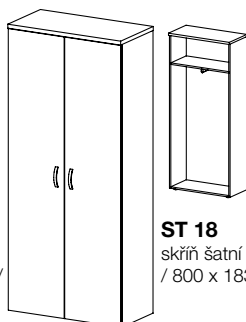

**ST 10**  
skříňka policová  
/ 400 x 750 x 400 /

**ST 11 L/P**  
skříňka policová  
s dveřmi  
/ 400 x 750 x 400 /

**ST 12 L/P**  
skříňka policová  
se skleněnými  
dveřmi  
/ 400 x 750 x 400 /

**ST 13**  
skříňka zásuvková  
/ 800 x 1100 x 400 /

**ST 14**  
skříňka zásuvková  
/ 400 x 1100 x 400 /

**ST 15**  
skříňka zásuvková  
/ 800 x 750 x 400 /

**ST 16**  
skříňka zásuvková  
/ 400 x 750 x 400 /

**ST 17 L/P**  
skříň policová  
/ 400 x 1830 x 400 /

**ST 18**  
skříň šatní  
/ 800 x 1830 x 400 /

**ST 19**  
skříň policová  
s dveřmi  
/ 800 x 1830 x 400 /

**ST 20**  
skříň policová  
/ 800 x 1830 x 400 /

**ST 21**  
rohový prvek  
/ 400 x 1100 x 400 /