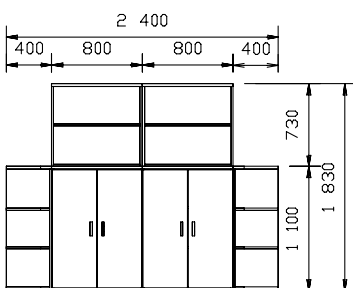

ST 2022

ST 21 2ks
ST 04 2ks
ST 02 2ks