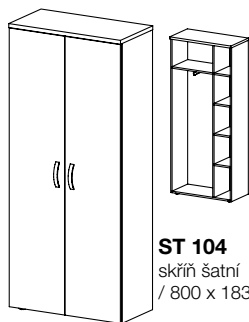

**ST 104**  
skříň šatní  
/ 800 x 1830 x 400 /

**ST 105**  
skříň policová  
s dveřmi  
/ 800 x 1830 x 400 /

**ST 106**  
skříň policová  
s dveřmi  
/ 800 x 1830 x 400 /

**ST 107**  
skříň policová  
s dveřmi, registrační  
/ 800 x 1830 x 400 /