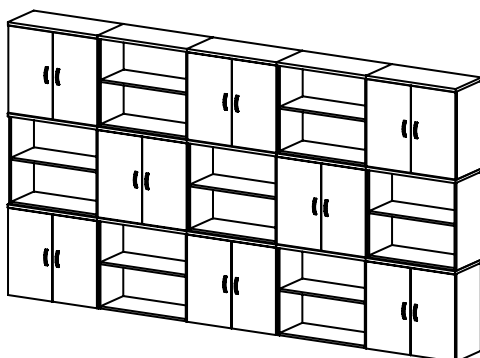

ST 2003
ST 02 1ks
ST 06 1ks
ST 07 2ks
ST 22 2ks