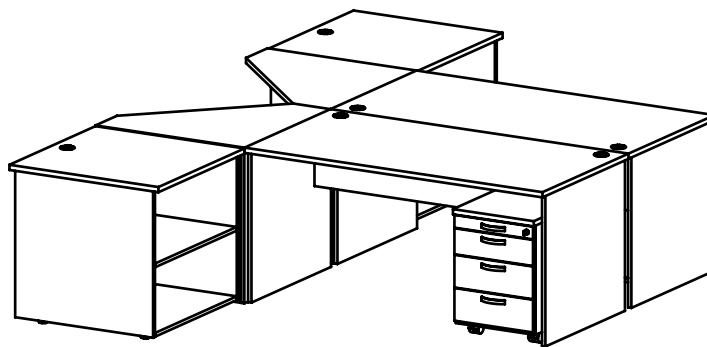

ST 1005
ST 26 2ks
ST 24 2ks
ST 29 2ks
ST 54 2ks
PM 12 4ks