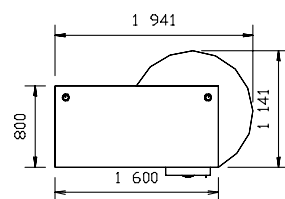

ST 1001

ST 53 1 ks
ST 42 1 ks
ST 24 1 ks