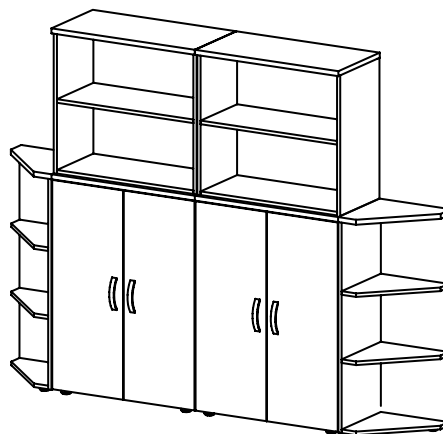

ST 2022

ST 21 2ks
ST 04 2ks
ST 02 2ks