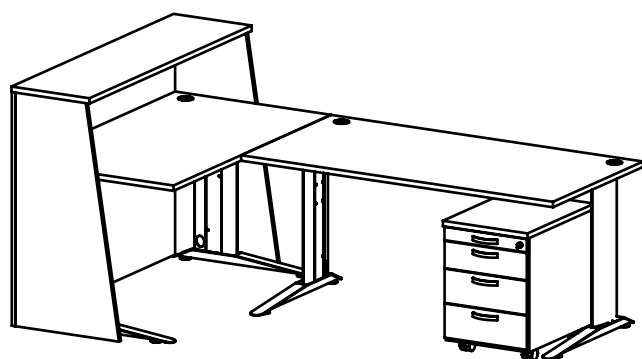

ST 1001

ST 53 1 ks
ST 42 1 ks
ST 24 1 ks

ST 1002

ST 29 1 ks
ST 41 1 ks
ST 25 1 ks

ST 1003

ST 45 1 ks
ST 52 1 ks
ST 53 1 ks
ST 24 1 ks

ST 1004

ST 04 2 ks
ST 57 2 ks
ST 24 2 ks
PM 01 8 ks