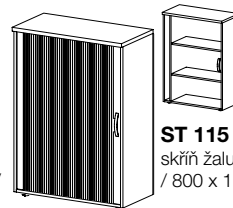

ST 114
skříň žaluziová
/ 800 x 1100 x 400 /

ST 115
skříň žaluziová
/ 800 x 1100 x 400 /