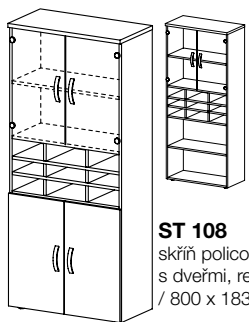

**ST 104**  
skříň šatní  
/ 800 x 1830 x 400 /

**ST 105**  
skříň policová  
s dveřmi  
/ 800 x 1830 x 400 /

**ST 106**  
skříň policová  
s dveřmi  
/ 800 x 1830 x 400 /

**ST 107**  
skříň policová  
s dveřmi, registrační  
/ 800 x 1830 x 400 /