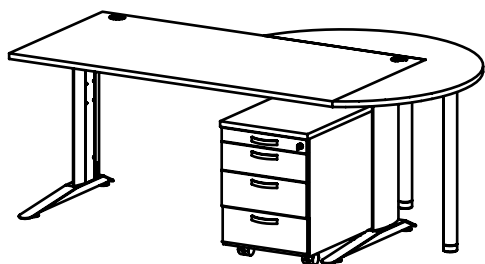

ST 1001

ST 53 1 ks
ST 42 1 ks
ST 24 1 ks

ST 1002

ST 29 1 ks
ST 41 1 ks
ST 25 1 ks

ST 1003

ST 45 1 ks
ST 52 1 ks
ST 53 1 ks
ST 24 1 ks

ST 1004

ST 04 2 ks
ST 57 2 ks
ST 24 2 ks
PM 01 8 ks