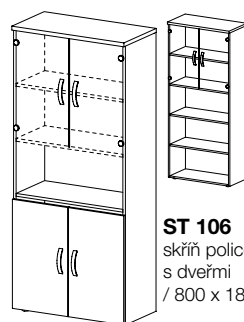

**ST 104**  
skříň šatní  
/ 800 x 1830 x 400 /

**ST 105**  
skříň policová  
s dveřmi  
/ 800 x 1830 x 400 /

**ST 106**  
skříň policová  
s dveřmi  
/ 800 x 1830 x 400 /

**ST 107**  
skříň policová  
s dveřmi, registrační  
/ 800 x 1830 x 400 /