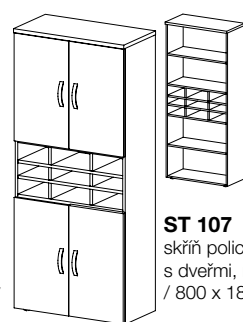

**ST 104**  
skříň šatní  
/ 800 x 1830 x 400 /

**ST 105**  
skříň policová  
s dveřmi  
/ 800 x 1830 x 400 /

**ST 106**  
skříň policová  
s dveřmi  
/ 800 x 1830 x 400 /

**ST 107**  
skříň policová  
s dveřmi, registrační  
/ 800 x 1830 x 400 /