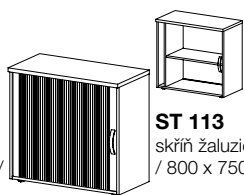

ST 112
skříň žaluziová
/ 800 x 750 x 400 /

ST 113
skříň žaluziová
/ 800 x 750 x 400 /