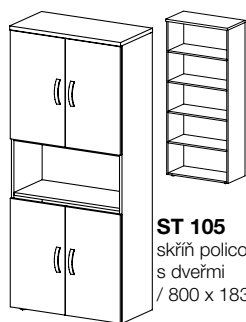

**ST 104**  
skříň šatní  
/ 800 x 1830 x 400 /

**ST 105**  
skříň policová  
s dveřmi  
/ 800 x 1830 x 400 /

**ST 106**  
skříň policová  
s dveřmi  
/ 800 x 1830 x 400 /

**ST 107**  
skříň policová  
s dveřmi, registrační  
/ 800 x 1830 x 400 /