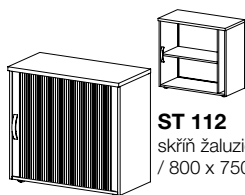

**ST 108**  
skříň policová  
s dveřmi, registrační  
/ 800 x 1830 x 400 /

**ST 109**  
skříň policová  
/ 400 x 1830 x 400 /

**ST 110**  
skříň registrační  
/ 800 x 1100 x 400 /

**ST 111**  
skříň registrační  
/ 800 x 750 x 400 /