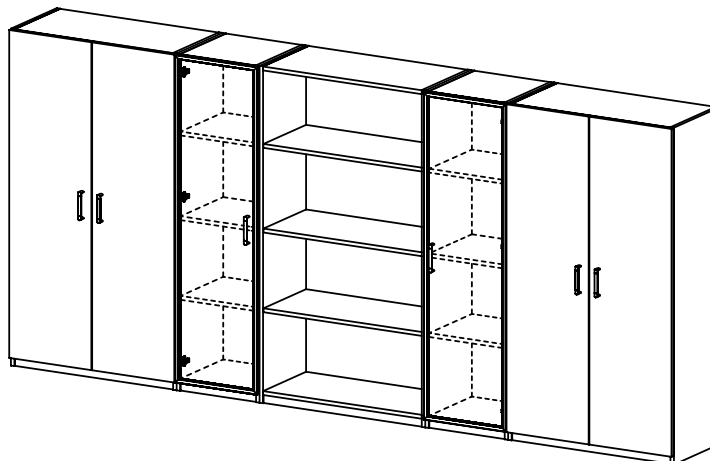

EX 2004

EX 17L 1ks
EX 18P 1ks
EX 19 1ks
EX 20 2ks