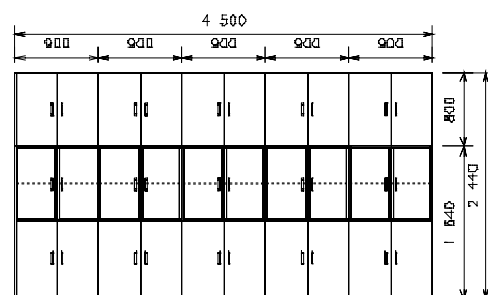

EX 2008

EX 22 5ks
EX 41 5ks