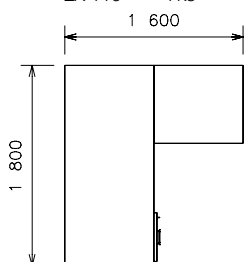

EX 1005

EX 76 1ks
EX 94 P 1ks
EX 110 1ks