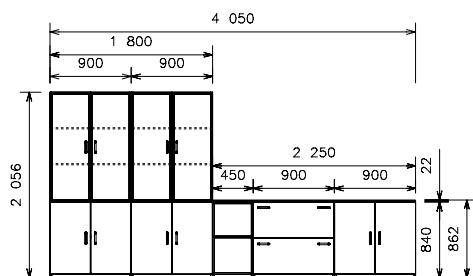

EX 2003

EX 01 1ks
EX 02 1ks
EX 08 1ks
EX 33 2ks
EX 55 1ks