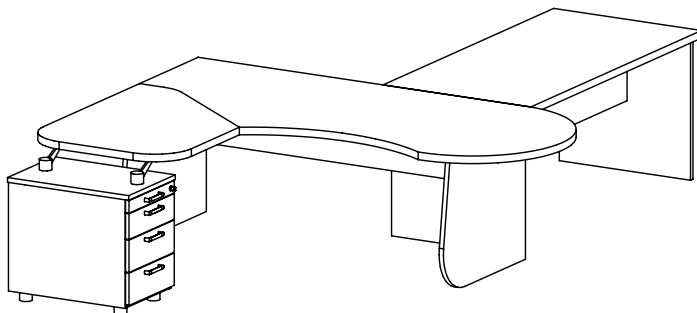

EX 1001

EX 61 P 1ks
EX 113 1ks

EX 1002

EX 84 1ks
EX 92 1ks

EX 1003

EX 84 1ks
EX 94L 1ks
EX 110 1ks
EX 114 1ks

EX 1004

EX 87 P 1ks
EX 95L 1ks
EX 103 1ks