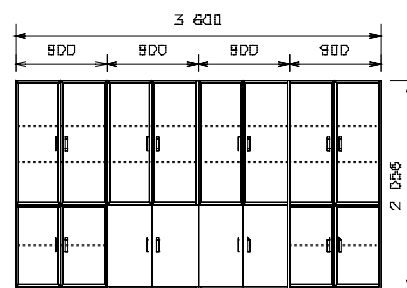

EX 2006

EX 34 2ks
EX 33 2ks