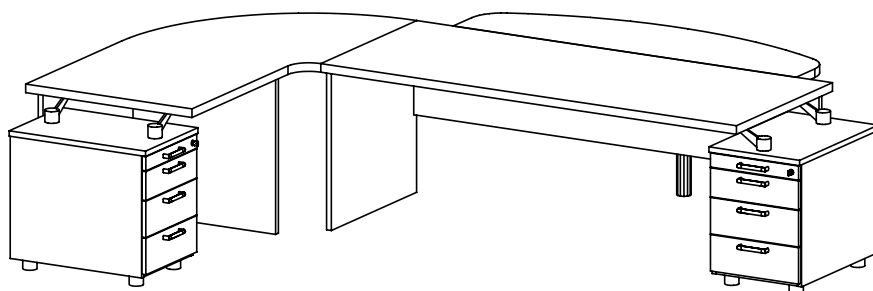

EX 1003

EX 84 1ks
EX 94L 1ks
EX 110 1ks
EX 114 1ks