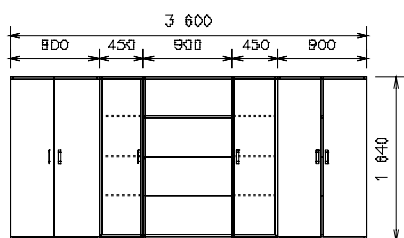

EX 2004

EX 17L 1ks
EX 18P 1ks
EX 19 1ks
EX 20 2ks