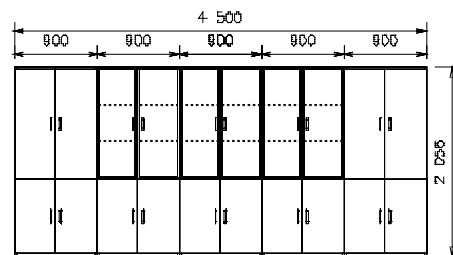

EX 2005

EX 32 2ks
EX 33 3ks