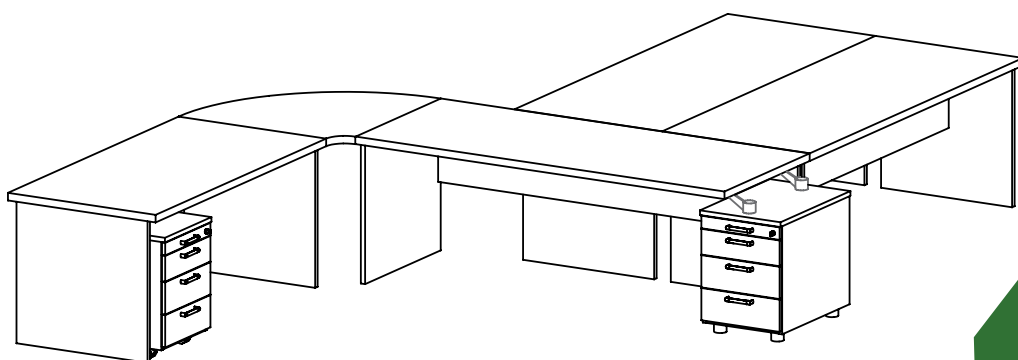

EX 1006

EX 68 1ks
EX 87 P 1ks
EX 110 1ks
EX 100 1ks
EX 114 2ks