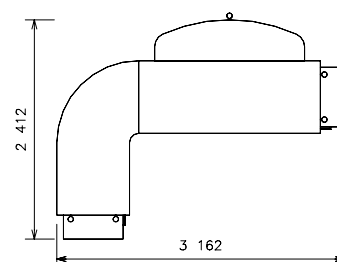

EX 1004

EX 87 P 1ks
EX 95L 1ks
EX 103 1ks