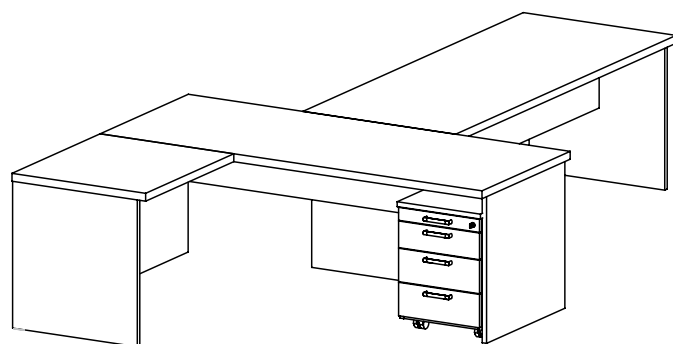

EX 1002

EX 84 1ks
EX 92 1ks