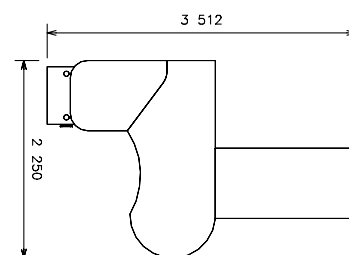

EX 1001

EX 61 P 1ks
EX 113 1ks