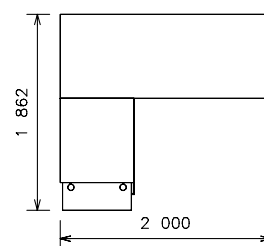

EX 1002

EX 84 1ks
EX 92 1ks