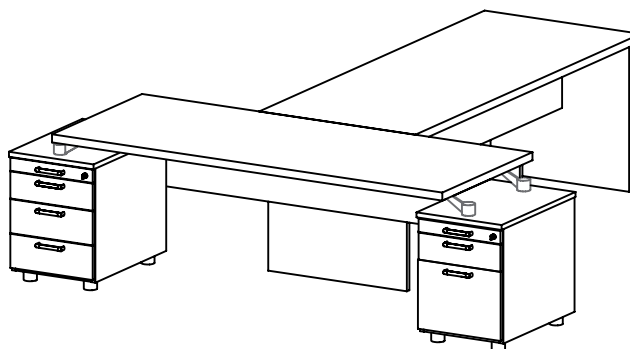

EX 1007

EX 91 1ks
EX 114 1ks