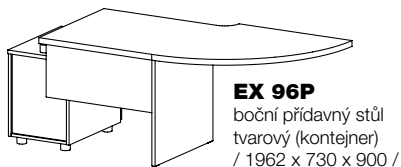

EX 96P
boční přídavný stůl
tvarový (kontejner)
/ 1962 x 730 x 900 /