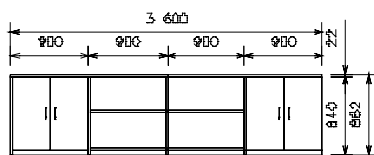

EX 2001

EX 07 2ks
EX 08 2ks
EX 54 2ks