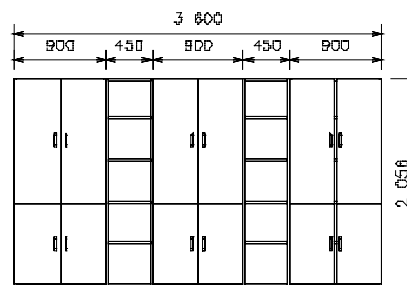

EX 2007

EX 24 2ks
EX 32 3ks