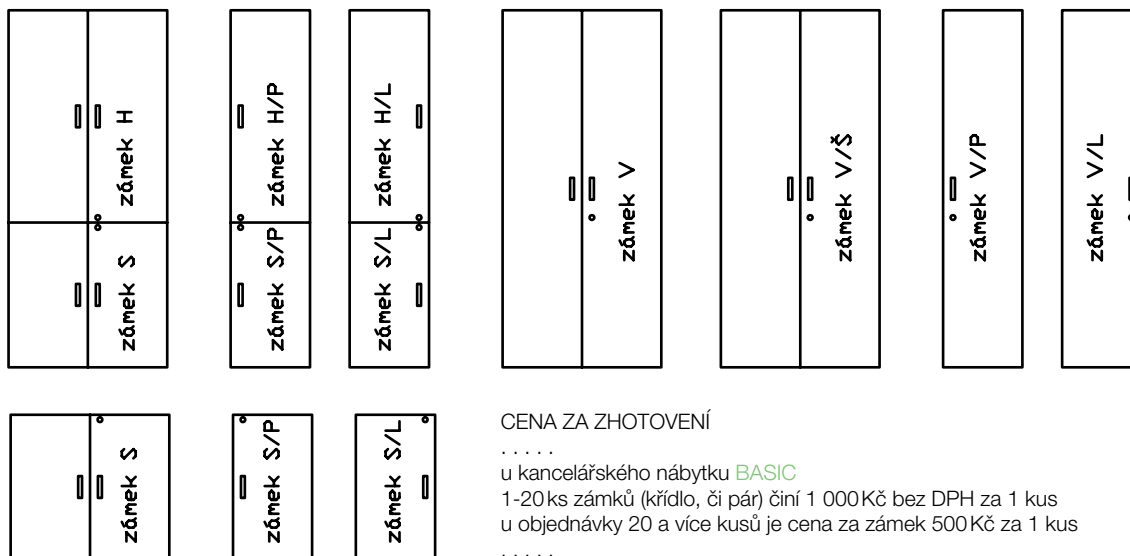

DOOBJEDNÁNÍ ZÁMKŮ K DŘEVĚNÝM SKŘÍŇOVÝM DVEŘÍM

Jednokřídlé dveře jsou uzamykány za protiplech přišroubovaný do police nebo boku skříně. U dvoukřídlých dveří je zámek vždy umístěn na pravém křídle, na levém jsou plastové zarážky a protiplech je přišroubován na polici. Šatní skříně mají protiplech k zámku přišroubován na polici, dno nebo půdu.

Při objednání uveďte typové označení skříně s dvířky + zámek
(dle zde uvedeného nákresu)

VARIANTY UZAMYKÁNÍ DVEŘÍ

- **ZÁMEK S** . . . . . spodní dvířka dvoukřídlá, zámek nahoře
- **ZÁMEK S/P** . . . . . spodní dvířka jednokřídlá pravá, zámek nahoře
- **ZÁMEK S/L** . . . . . spodní dvířka jednokřídlá levá, zámek nahoře
- **ZÁMEK H** . . . . . horní dvířka dvoukřídlá, zámek dole
- **ZÁMEK H/P** . . . . . horní dvířka jednokřídlá pravá, zámek dole
- **ZÁMEK H/L** . . . . . horní dvířka jednokřídlá levá, zámek dole
- **ZÁMEK V** . . . . . vysoká dvířka dvoukřídlá
- **ZÁMEK V/Š** . . . . . vysoká dvířka dvoukřídlá na šatní skříň
- **ZÁMEK V/P** . . . . . vysoká dvířka jednokřídlá pravá
- **ZÁMEK V/L** . . . . . vysoká dvířka jednokřídlá levá

CENA ZA ZHOTOVENÍ

. . . . .
u kancelářského nábytku **BASIC**
1-20 ks zámků (křídlo, či pár) činí 1 000 Kč bez DPH za 1 kus
u objednávek 20 a více kusů je cena za zámek 500 Kč za 1 kus

. . . . .
u **ostatních řad** kancelářského nábytku
je cena za zámek 500 Kč/kus

. . . . .
Pokud si nejste jisti správností objednání,
doporučujeme přiložit náčrt skříně s umístěním zámku.

POMOCNÝ MATERIÁL

POPIS	OZNAČENÍ	ROZMĚR	CENA BEZ DPH	CENA VČ. DPH
Samostatná válcová noha	PM 01	v. 720,pr. 60 mm	360 Kč	432 Kč
Stolová průchodka plastová	PM 02	pr. 60 mm	19 Kč	23 Kč
Stolová průchodka kovová	PM 03	pr. 60 mm	228 Kč	274 Kč
Skříňový zámek – set bez předvrtání a montáže	PM 04		198 Kč	238 Kč
Elektrokanál pro stol. podnože kovové typu C	PM 05	délka 600 mm	458 Kč	550 Kč
Elektrokanál pro stol. podnože kovové typu C	PM 06	délka 1000 mm	458 Kč	550 Kč
Výsuv pro klávesnici dřevěný	PM 07	680x350	498 Kč	598 Kč
Výsuv pro klávesnici plastový	PM 08	603x270	298 Kč	358 Kč
Kovový držák PC pro stol. podnože celolam. i kov.	PM 09	1	495 Kč	594 Kč
Přichytka el. kabelů	PM 10	5 ks	210 Kč	250 Kč
Spojovací plech	PM 11	2 ks	84 Kč	101 Kč
Spojovací úhelník	PM 12	2 ks	84 Kč	101 Kč
Držák police Tukan	PM 13	1 ks	149 Kč	179 Kč

V případě změn sazeb DPH, platí uvedené ceny bez DPH.