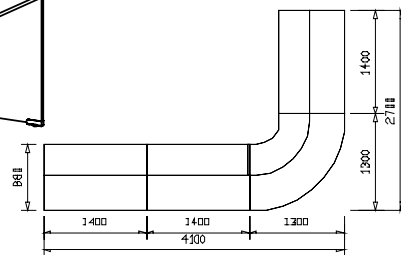

RE 1005

- RE 04 1ks
- RE 32 1ks
- RE 05 1ks
- RE 06 1ks