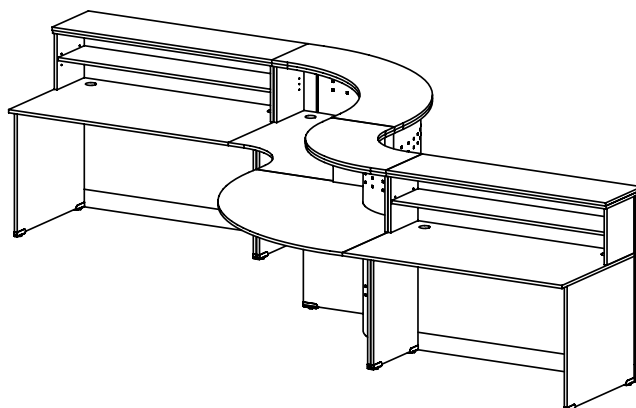

RE 1007

- RE 33 1ks
- RE 31 1ks
- RE 22 2ks
- RE 05 1ks