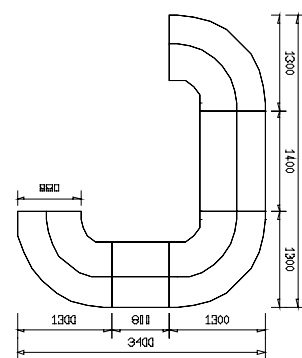

RE 1006

- RE 22 3ks
- RE 11 1ks
- RE 05 1ks