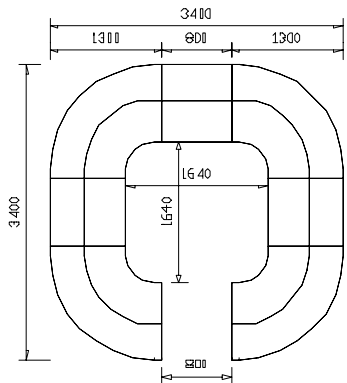

RE 1004

RE 22 4 ks

RE 11 3 ks