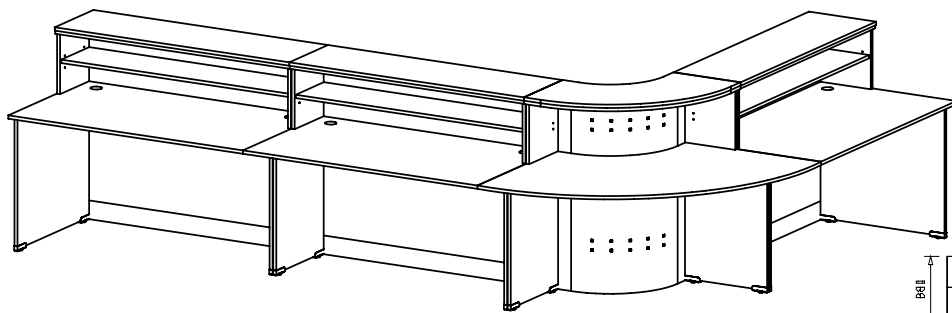

RE 1005

- RE 04 1ks
- RE 32 1ks
- RE 05 1ks
- RE 06 1ks

RE 1006

- RE 22 3ks
- RE 11 1ks
- RE 05 1ks

RE 1007

- RE 33 1ks
- RE 31 1ks
- RE 22 2ks
- RE 05 1ks

RE 1008

- RE 06 1ks
- RE 04 1ks
- RE 22 1ks
- RE 32 1ks