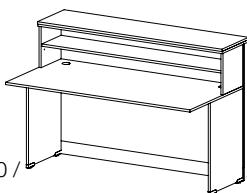

RE 01/18
RE 01/25
recepce rovná levá
/ 1600 x 1100 x 880 /

RE 02/18
RE 02/25
recepce rovná střední
/ 1600 x 1100 x 880 /