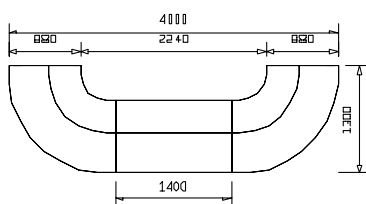

RE 1002

RE 31 1 ks

RE 33 1 ks

RE 05 1 ks