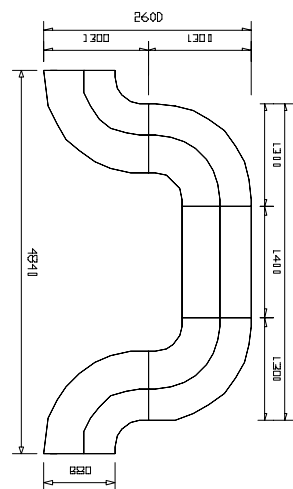

RE 1007

- RE 33 1ks
- RE 31 1ks
- RE 22 2ks
- RE 05 1ks