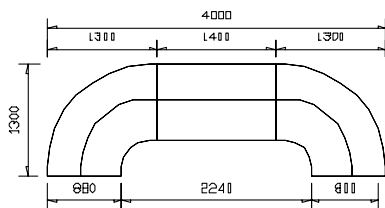

RE 1003

RE 22 2 ks

RE 05 1 ks