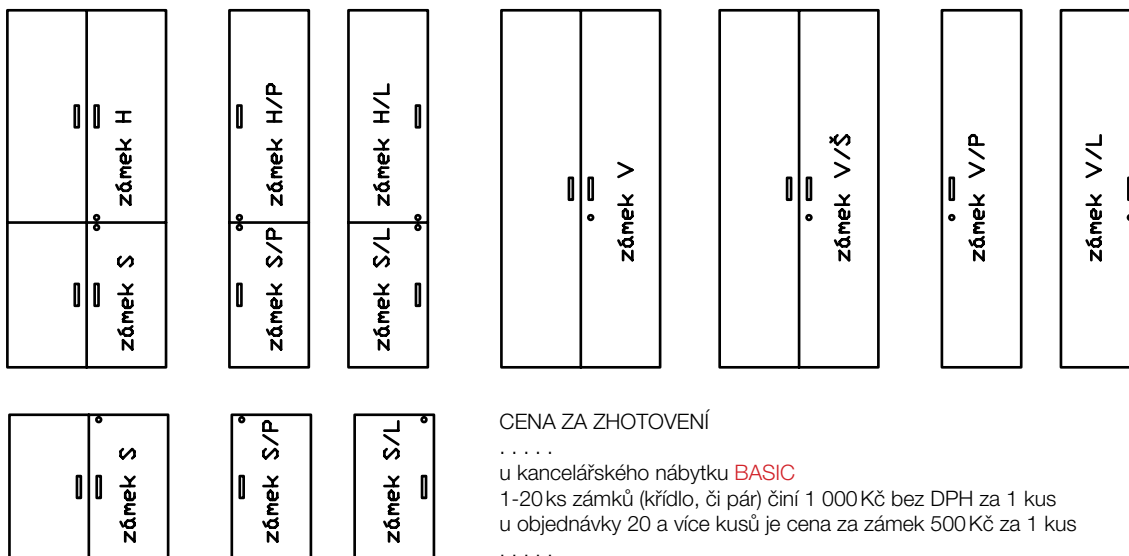

DOOBJEDNÁNÍ ZÁMKŮ K DŘEVĚNÝM SKŘÍŇOVÝM DVEŘÍM

Jednokřídlé dveře jsou uzamykány za protiplech přišroubovaný do police nebo boku skříně. U dvoukřídlých dveří je zámek vždy umístěn na pravém křídle, na levém jsou plastové zarážky a protiplech je přišroubován na polici. Šatní skříně mají protiplech k zámku přišroubován na polici, dno nebo půdu.

Při objednání uveďte typové označení skříně s dvířka + zámek

(dle zde uvedeného nákresu)

VARIANTY UZAMYKÁNÍ DVEŘÍ

- **ZÁMEK S** . . . . .spodní dvířka dvoukřídlá, zámek nahoře
- **ZÁMEK S/P** . . . . .spodní dvířka jednokřídlá pravá, zámek nahoře
- **ZÁMEK S/L** . . . . .spodní dvířka jednokřídlá levá, zámek nahoře
- **ZÁMEK H** . . . . .horní dvířka dvoukřídlá, zámek dole
- **ZÁMEK H/P** . . . . .horní dvířka jednokřídlá pravá, zámek dole
- **ZÁMEK H/L** . . . . .horní dvířka jednokřídlá levá, zámek dole
- **ZÁMEK V** . . . . .vysoká dvířka dvoukřídlá
- **ZÁMEK V/Š** . . . . .vysoká dvířka dvoukřídlá na šatní skříň
- **ZÁMEK V/P** . . . . .vysoká dvířka jednokřídlá pravá
- **ZÁMEK V/L** . . . . .vysoká dvířka jednokřídlá levá

CENA ZA ZHOTOVENÍ

. . . . .
u kancelářského nábytku **BASIC**
1-20ks zámků (křídlo, či pár) činí 1 000Kč bez DPH za 1 kus
u objednávky 20 a více kusů je cena za zámek 500Kč za 1 kus

. . . . .
u **ostatních řad** kancelářského nábytku
je cena za zámek 500 Kč/kus

. . . . .
Pokud si nejste jisti správností objednání,
doporučujeme přiložit náčrt skříně s umístěním zámků.

POMOCNÝ MATERIÁL

POPIS	OZNAČENÍ	ROZMĚR	CENA BEZ DPH	CENA VČ. DPH
Samostatná válcová noha	PM 01	v. 720, pr. 60mm	360 Kč	432 Kč
Stolová průchodka plastová	PM 02	pr. 60mm	19 Kč	23 Kč
Stolová průchodka kovová	PM 03	pr. 60mm	228 Kč	274 Kč
Skříňový zámek – set bez předvrtání a montáže	PM 04		198 Kč	238 Kč
Elektrokanál pro stol. podnože kovové typu C	PM 05	délka 600mm	458 Kč	550 Kč
Elektrokanál pro stol. podnože kovové typu C	PM 06	délka 1000mm	458 Kč	550 Kč
Výsuv pro klávesnici dřevěný	PM 07	680x350	498 Kč	598 Kč
Výsuv pro klávesnici plastový	PM 08	603x270	298 Kč	358 Kč
Kovový držák PC pro stol.podnože celolam. i kov.	PM 09	1	495 Kč	594 Kč
Přichytka el. kabelů	PM 10	5 ks	210 Kč	250 Kč
Spojovací plech	PM 11	2 ks	84 Kč	101 Kč
Spojovací úhelník	PM 12	2 ks	84 Kč	101 Kč
Držák police Tukan	PM 13	1 ks	149 Kč	179 Kč

V případě změn sazeb DPH, platí uvedené ceny bez DPH.