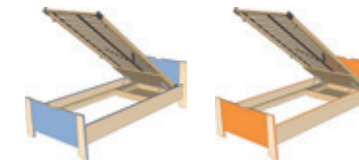

**PETR 17 PETRA 17**

Zábrana 1200  
1200x160x22mm  
bříza 798Kč

**PETR 18 PETRA 18**

Zábrana 1600  
1600x160x22mm  
bříza 840Kč

**PETR 19 PETRA 19**

Zábrana 1960  
1960x160x22mm  
bříza 882Kč

šíře 90 cm

**PETR 12 PETRA 12**

Postel 900x2000  
981x772x2068mm  
bříza 3 024Kč

VČETNĚ VÝKLOPNÉHO POUZDRA  
A LAMELOVÉHO ROŠTU

**PETR 12-3 PETRA 12-3**

Postel 90x200  
+ 1 ks výklopný rošt (SIRIUS HN) š. 90cm  
981x772x2068mm  
bříza 8 299Kč