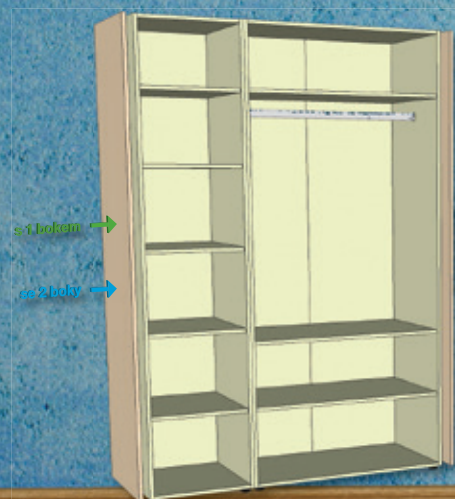

KRYCÍ BOKY

DVEŘE

HLADKÉ

- široká variabilita a nekonečné množství kombinací
- rohová pološatní skříň
- možnost „osazení“ dveří a krycích boků skříně 30 druhů desénů
- praktické výklopné úložné prostory do postelí s možností otevírání ve dvou směrech
- všechny skříně mají výškově stavitelné zapuštěné nožičky
- možnost volby úchytek (vzorník MONTERO)
- lze kombinovat se všemi nábytkovými řadami českého značkového nábytku MONTERO

Montáž a doprava po celé ČR a SR ZDARMA

Uvedené ceny jsou za kompletní skříň se základní úchytkou vč. DPH

U 01-02

500x2215x560 mm

Cena korpusu:
3 697 Kč

desén	rovné hladké dveře			skládané hladké dveře		
	bez boků	s 1 bokem	se 2 boky	bez boků	s 1 bokem	se 2 boky
bříza	4 704 Kč	5 608 Kč	6 511 Kč	6 317 Kč	7 220 Kč	8 124 Kč

U 02-07

1000x2215x560 mm

Cena korpusu:
10 070 Kč

desén	rovné hladké dveře			skládané hladké dveře		
	bez boků	s 1 bokem	se 2 boky	bez boků	s 1 bokem	se 2 boky
bříza	12 084 Kč	12 988 Kč	13 891 Kč	15 310 Kč	16 213 Kč	17 117 Kč

U 01-04

500x2215x560 mm

Cena korpusu:
4 422 Kč

desén	rovné hladké dveře			skládané hladké dveře		
	bez boků	s 1 bokem	se 2 boky	bez boků	s 1 bokem	se 2 boky
bříza	5 429 Kč	6 332 Kč	7 236 Kč	7 042 Kč	7 945 Kč	8 849 Kč

U 02-14

1000x2215x560 mm

Cena korpusu:
6 628 Kč

desén	rovné hladké dveře			skládané hladké dveře		
	bez boků	s 1 bokem	se 2 boky	bez boků	s 1 bokem	se 2 boky
bříza	8 641 Kč	9 545 Kč	10 448 Kč	11 867 Kč	12 770 Kč	13 674 Kč

U 01-07

500x2215x560 mm

Cena korpusu:
7 549 Kč

desén	rovné hladké dveře			skládané hladké dveře		
	bez boků	s 1 bokem	se 2 boky	bez boků	s 1 bokem	se 2 boky
bříza	8 556 Kč	9 460 Kč	10 363 Kč	10 169 Kč	11 072 Kč	11 976 Kč

U 02-16

1000x2215x560 mm

Cena korpusu:
10 117 Kč

desén	rovné hladké dveře			skládané hladké dveře		
	bez boků	s 1 bokem	se 2 boky	bez boků	s 1 bokem	se 2 boky
bříza	12 131 Kč	13 034 Kč	13 938 Kč	15 356 Kč	16 260 Kč	17 164 Kč