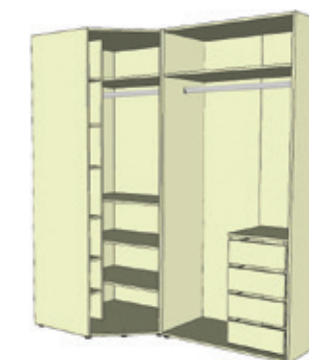

desén	rovné hladké dveře			skládané hladké dveře		
	bez boků	s 1 bokem	se 2 boky	bez boků	s 1 bokem	se 2 boky
bříza	19 452 Kč	20 356 Kč	21 259 Kč	27 516 Kč	28 420 Kč	29 323 Kč

desén	rovné hladké dveře			skládané hladké dveře		
	bez boků	s 1 bokem	se 2 boky	bez boků	s 1 bokem	se 2 boky
bříza	20 290 Kč	21 193 Kč	22 097 Kč	25 128 Kč	26 032 Kč	26 935 Kč