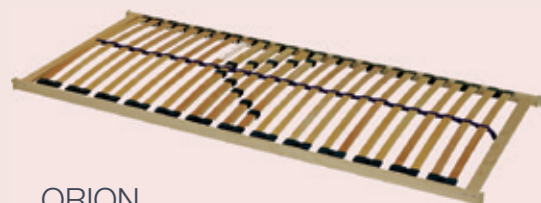

LAMELOVÉ ROŠTY

ORION

Luxusní pevný lamelový rošt s 28 bukovými lamelami šíře 38 mm. Lamely jsou uloženy ve výkyvných gumových pouzdrech. Anatomické uspořádání lamel kopíruje křivky těla a má příznivý vliv na polohu těla při spánku. V oblasti beder (pánve) je 5 zdvojených lamel s možností nastavení tuhosti pružení podle hmotnosti uživatele. Středový popruh zajišťuje zvýšenou stabilitu roštu. Tento rošt je vhodný pro všechny typy matrací.

Nosnost: do 130 kg

1 165 Kč