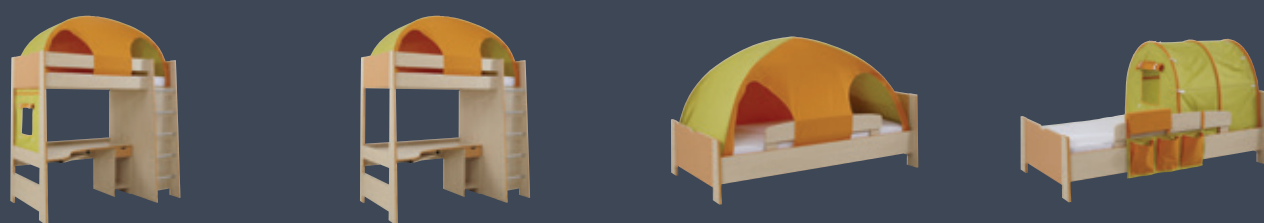

ALFA

ALFA

BETA

BETA

BETA

BETA

DELTA

DELTA

DELTA

DELTA

GAMA

GAMA

GAMA

GAMA

GAMA

TEXTILNÍ DOPLŇKY

Kolekce textilních doplňků k nábytkovým řadám značky MONTERO®. Jedná se o celou škálu stanů, závěsů a chráničů, které z „obyčejné“ postele vykouzlí pro děti jejich vlastní domeček, v němž prožijí kousek ze své fantazie. Nabízíme je v barevných kombinacích oranžová/zelená, tmavě modrá/zelená, tmavě modrá/světle modrá a tmavě modrá/růžová.

Po odstranění textilních doplňků, dostáváte plnohodnotný studentský pokoj.