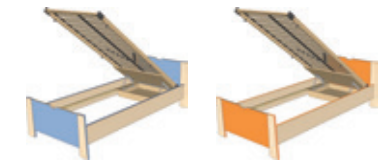

PETR 12-2 PETRA 12-2

Postel 90x200
+ 1 ks výklopný rošt (ORION HN) š. 90cm
981x772x2068mm
bříza 6 722Kč