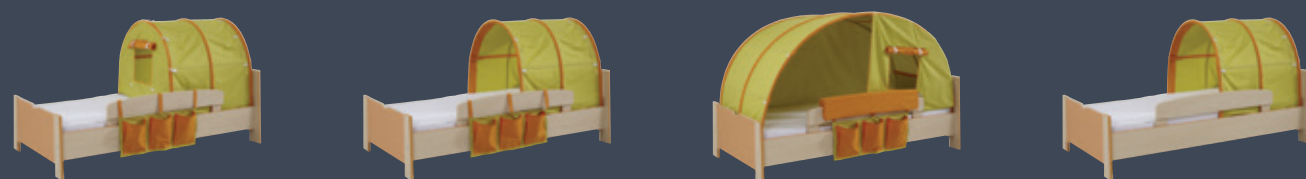

ALFA

ALFA

BETA

BETA

BETA

BETA

DELTA

DELTA

DELTA

DELTA

GAMA

GAMA

GAMA

GAMA

GAMA

TEXTILNÍ DOPLŇKY

Kolekce textilních doplňků k nábytkovým řadám značky MONTERO®. Jedná se o celou škálu stanů, závěsů a chráničů, které z „obyčejné“ postele vykouzlí pro děti jejich vlastní domeček, v němž prožijí kousek ze své fantazie. Nabízíme je v barevných kombinacích oranžová/zelená, tmavě modrá/zelená, tmavě modrá/světle modrá a tmavě modrá/růžová.

Po odstranění textilních doplňků, dostáváte plnohodnotný studentský pokoj.