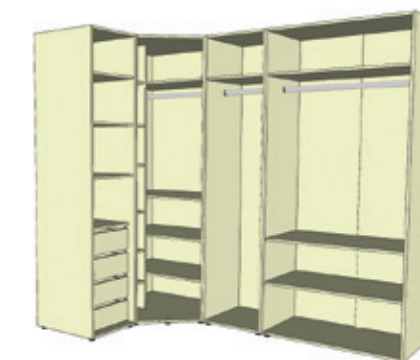

desén	rovné hladké dveře			skládané hladké dveře		
	bez boků	s 1 bokem	se 2 boky	bez boků	s 1 bokem	se 2 boky
bříza	20 177 Kč	21 080 Kč	21 984 Kč	28 241 Kč	29 144 Kč	30 048 Kč

desén	rovné hladké dveře			skládané hladké dveře		
	bez boků	s 1 bokem	se 2 boky	bez boků	s 1 bokem	se 2 boky
bříza	30 688 Kč	31 591 Kč	32 495 Kč	38 752 Kč	39 655 Kč	40 559 Kč