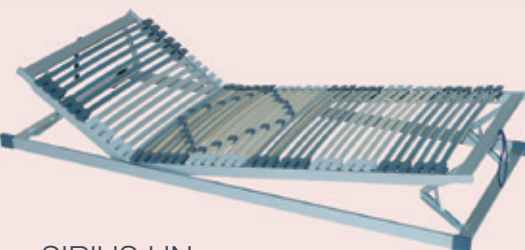

SIRIUS HN

Exklusivní lamelový rošt s polohováním hlavy a nohou. 42 lamel je po trojicích upevněno ve speciálních kaučukových lůžkách s přesahem přes rám. Díky rozdělení na 7 zón tuhosti rošt podporuje a stabilizuje obrátě v každé poloze. Bederní zóna s 12 ks zdvojených lamel umožňuje citlivé nastavení tuhosti. Díky správné poloze obrátělů nedochází k vytlačování plotének a bolestivému tlaku na nervové kořeny. Tento rošt je vhodný pro matrace s vysokou elasticitou (pěnové, latexové – RE pěna a pružiny jsou nevhodné).

Nosnost: do 130 kg

3 276 Kč