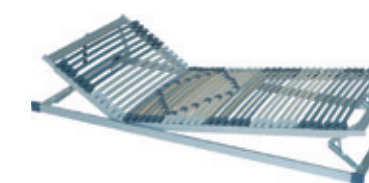

**UNIVERSAL 12**

výklop 90 nízký, pro postele 90 a 180cm  
880x277x1950mm  
4 427Kč

**Lamelový rošt ORION**

včetně výklopného překlízkového pouzdra  
900x2000mm  
3 164Kč

**Lamelový rošt ORION HN**

včetně výklopného překlízkového pouzdra  
900x2000mm  
3 698Kč