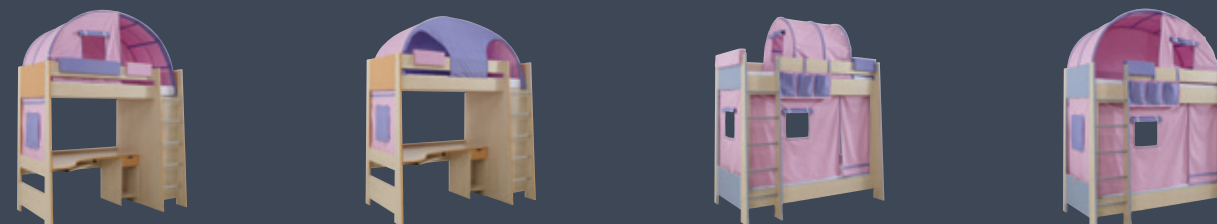

ALFA

ALFA

BETA

BETA

BETA

BETA

DELTA

DELTA

DELTA

DELTA

GAMA

GAMA

GAMA

GAMA

GAMA

TEXTILNÍ DOPLŇKY

Kolekce textilních doplňků k nábytkovým řadám značky MONTERO®. Jedná se o celou škálu stanů, závěsů a chráničů, které z „obyčejné“ postele vykouzlí pro děti jejich vlastní domeček, v němž prožijí kousek ze své fantazie. Nabízíme je v barevných kombinacích oranžová/zelená, tmavě modrá/zelená, tmavě modrá/světle modrá a tmavě modrá/růžová.

Po odstranění textilních doplňků, dostáváte plnohodnotný studentský pokoj.