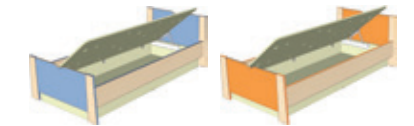

PETR 12-5 PETRA 12-5

Postel 90x200 + 1 ks úložný prostor UNIVERSAL 12
981x772x2068mm
bříza 7 048Kč