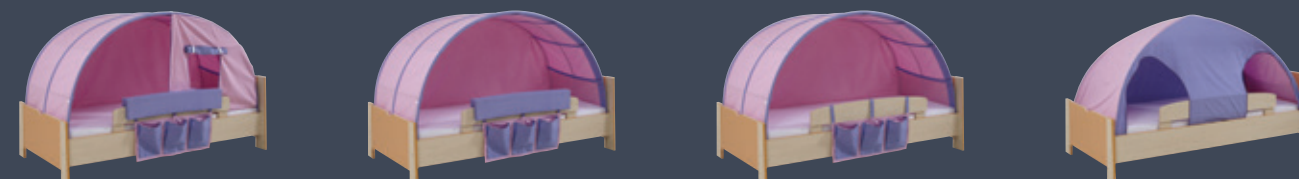

ALFA

ALFA

BETA

BETA

BETA

BETA

DELTA

DELTA

DELTA

DELTA

GAMA

GAMA

GAMA

GAMA

GAMA

TEXTILNÍ DOPLŇKY

Kolekce textilních doplňků k nábytkovým řadám značky MONTERO®. Jedná se o celou škálu stanů, závěsů a chráničů, které z „obyčejné“ postele vykouzlí pro děti jejich vlastní domeček, v němž prožijí kousek ze své fantazie. Nabízíme je v barevných kombinacích oranžová/zelená, tmavě modrá/zelená, tmavě modrá/světle modrá a tmavě modrá/růžová.

Po odstranění textilních doplňků, dostáváte plnohodnotný studentský pokoj.