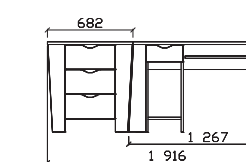

Šetřím 1267+682 = 1949 - 1916 = 33 mm

7 561 Kč