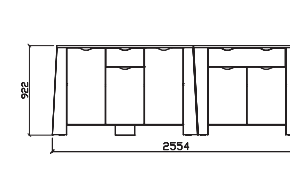

PETR 05 1 ks
PETR 06 1 ks

bříza **8 368 Kč**