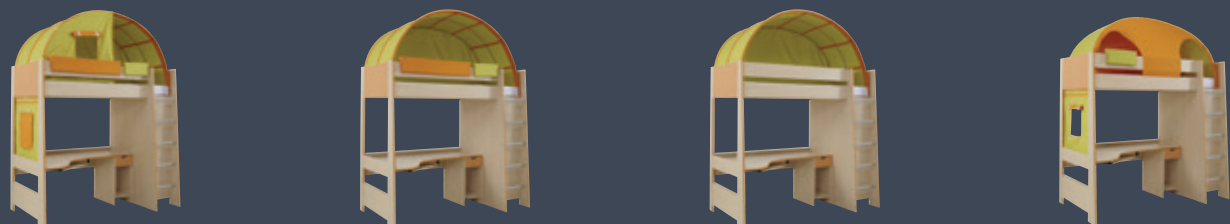

ALFA

ALFA

BETA

BETA

BETA

BETA

DELTA

DELTA

DELTA

DELTA

GAMA

GAMA

GAMA

GAMA

GAMA

TEXTILNÍ DOPLŇKY

Kolekce textilních doplňků k nábytkovým řadám značky MONTERO®. Jedná se o celou škálu stanů, závěsů a chráničů, které z „obyčejné“ postele vykouzlí pro děti jejich vlastní domeček, v němž prožijí kousek ze své fantazie. Nabízíme je v barevných kombinacích oranžová/zelená, tmavě modrá/zelená, tmavě modrá/světle modrá a tmavě modrá/růžová.

Po odstranění textilních doplňků, dostáváte plnohodnotný studentský pokoj.