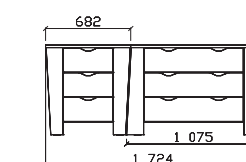

# PETR, PETRA

PETR, PETRA – SESTAVY NÁBYTKU

Sestavy lze objednat i v provedení PETRA (desén bříza / oranžová)

Sestava PETR, PETRA 1004

PETR 03 1 ks  
PETR 04 1 ks

Šetřím 1075+682 = 1757 - 1724 = 33 mm

7 056 Kč