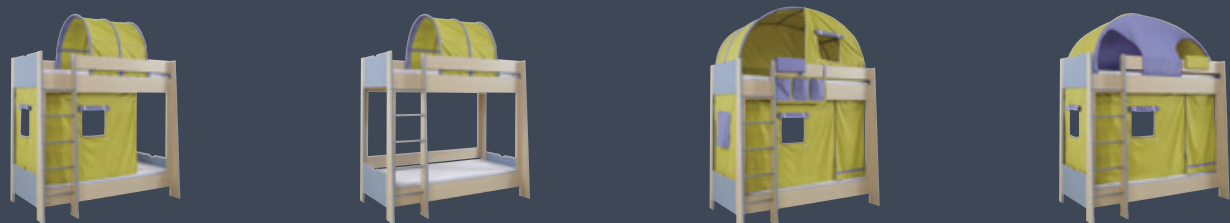

Cena je uvedena za 1 ks v jedné barevné variantě.

TEXTILIE 18 429 Kč

Chránič 980 mm

gama

Cena je uvedena za 1 ks v jedné barevné variantě.

ALFA

ALFA

BETA