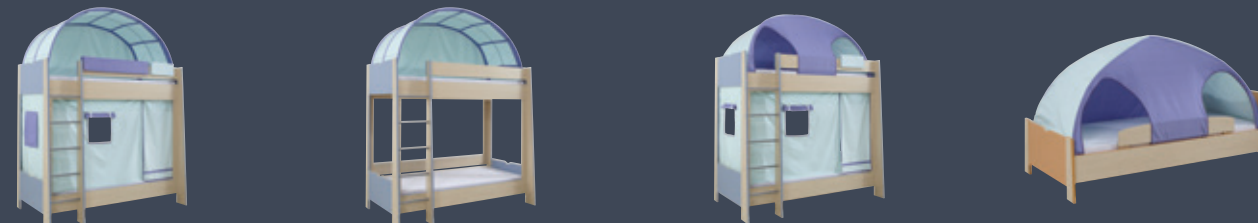

ALFA

ALFA

BETA

BETA

BETA

BETA

DELTA

DELTA

DELTA

DELTA

GAMA

GAMA

GAMA

GAMA

GAMA

TEXTILNÍ DOPLŇKY

Kolekce textilních doplňků k nábytkovým řadám značky MONTERO®. Jedná se o celou škálu stanů, závěsů a chráničů, které z „obyčejné“ postele vykouzlí pro děti jejich vlastní domeček, v němž prožijí kousek ze své fantazie. Nabízíme je v barevných kombinacích oranžová/zelená, tmavě modrá/zelená, tmavě modrá/světle modrá a tmavě modrá/růžová.

Po odstranění textilních doplňků, dostáváte plnohodnotný studentský pokoj.