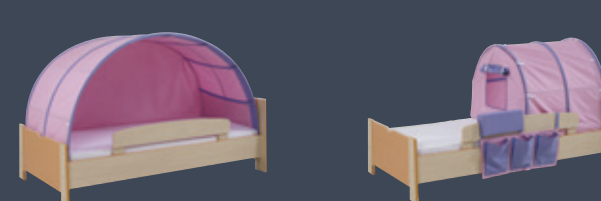

GAMA

TEXTILNÍ DOPLŇKY

Kolekce textilních doplňků k nábytkovým řadám značky MONTERO®. Jedná se o celou škálu stanů, závěsů a chráničů, které z „obyčejné“ postele vykouzlí pro děti jejich vlastní domeček, v němž prožijí kousek ze své fantazie. Nabízíme je v barevných kombinacích oranžová/zelená, tmavě modrá/zelená, tmavě modrá/světle modrá a tmavě modrá/růžová.

Po odstranění textilních doplňků, dostáváte plnohodnotný studentský pokoj.