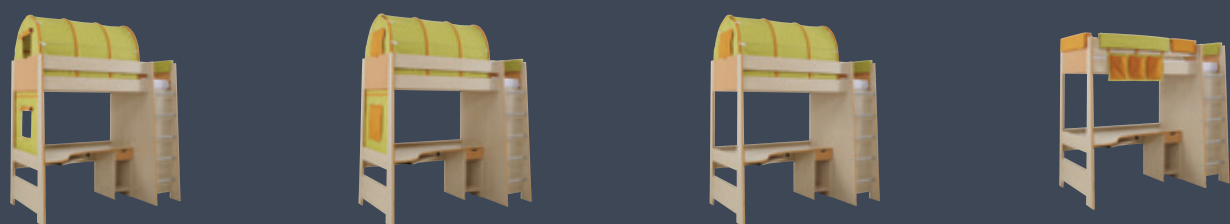

ALFA

ALFA

BETA

BETA

BETA

BETA

DELTA

DELTA

DELTA

DELTA

GAMA

GAMA

GAMA

GAMA

GAMA

TEXTILNÍ DOPLŇKY

Kolekce textilních doplňků k nábytkovým řadám značky MONTERO®. Jedná se o celou škálu stanů, závěsů a chráničů, které z „obyčejné“ postele vykouzlí pro děti jejich vlastní domeček, v němž prožijí kousek ze své fantazie. Nabízíme je v barevných kombinacích oranžová/zelená, tmavě modrá/zelená, tmavě modrá/světle modrá a tmavě modrá/růžová.

Po odstranění textilních doplňků, dostáváte plnohodnotný studentský pokoj.