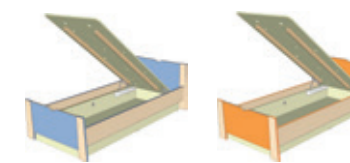

VČETNĚ ÚLOŽNÉHO PROSTORU UNIVERSAL

PETR 12-4 PETRA 12-4

Postel 90x200 + 1 ks úložný prostor UNIVERSAL 12
981x772x2068mm
bříza 7 048Kč