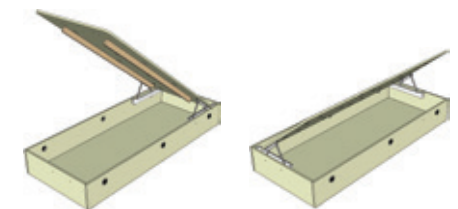

K 39/900

Smrkový rošt pro postel 01, 03, 11
900x2000mm
458Kč

Zákazník si může zvolit způsob otevření úložného prostoru UNIVERSAL

UNIVERSAL 12

výklop 90 nízký, pro postele 90 a 180cm
880x277x1950mm
4 427Kč