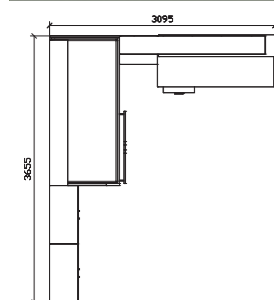

Sestava VERONA 1034

- VERONA 06 2 ks
- VERONA 12 2 ks
- VERONA 20 1 ks
- VERONA 21 1 ks
- VERONA 22 1 ks
- VERONA 25 1 ks
- VERONA 32 1 ks
- VERONA 39 2 ks
- VERONA 41 1 ks

olše 45 254 Kč
macore 45 254 Kč