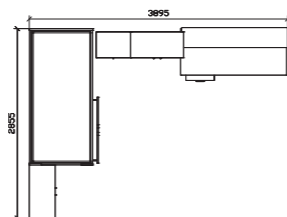

Sestava VERONA 1035

- VERONA 02 1 ks
- VERONA 05 1 ks
- VERONA 06 1 ks
- VERONA 12 2 ks
- VERONA 20 1 ks
- VERONA 21 1 ks
- VERONA 22 1 ks
- VERONA 25 1 ks
- VERONA 30 2 ks
- VERONA 32 1 ks

olše 44 677 Kč
macore 44 677 Kč