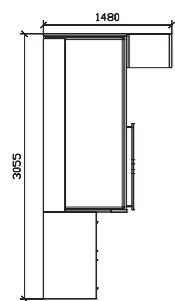

Sestava VERONA 1030

- VERONA 19 1 ks
- VERONA 25 1 ks
- VERONA 32 1 ks
- VERONA 33 1 ks
- VERONA 39 1 ks

olše 25 188 Kč
macore 25 188 Kč

Sestava VERONA 1033

- VERONA 02 1 ks
- VERONA 20 1 ks
- VERONA 21 1 ks
- VERONA 25 1 ks
- VERONA 32 1 ks
- VERONA 39 1 ks
- VERONA 41 1 ks

olše 27 793 Kč
macore 27 793 Kč

Sestava VERONA 1034

- VERONA 06 2 ks
- VERONA 12 2 ks
- VERONA 20 1 ks
- VERONA 21 1 ks
- VERONA 22 1 ks
- VERONA 25 1 ks
- VERONA 32 1 ks
- VERONA 39 2 ks
- VERONA 41 1 ks

olše 45 254 Kč
macore 45 254 Kč

Sestava VERONA 1035

- VERONA 02 1 ks
- VERONA 05 1 ks
- VERONA 06 1 ks
- VERONA 12 2 ks
- VERONA 20 1 ks
- VERONA 21 1 ks
- VERONA 22 1 ks
- VERONA 25 1 ks
- VERONA 30 2 ks
- VERONA 32 1 ks

olše 44 677 Kč
macore 44 677 Kč

Sestava VERONA 1036

- VERONA 19 1 ks
- VERONA 20 1 ks
- VERONA 21 1 ks
- VERONA 25 1 ks
- VERONA 32 1 ks
- VERONA 37 2 ks
- VERONA 39 1 ks
- VERONA 41 2 ks

olše 44 275 Kč
macore 44 275 Kč

Sestava VERONA 1037

- VERONA 03 1 ks
- VERONA 04 1 ks
- VERONA 20 1 ks
- VERONA 21 1 ks
- VERONA 25 1 ks
- VERONA 31 1 ks
- VERONA 32 1 ks
- VERONA 33 1 ks
- VERONA 37 1 ks
- VERONA 39 1 ks
- VERONA 43 1 ks

olše 40 055 Kč
macore 40 055 Kč

VERONA

VERONA, olše
VERONA 09 1 ks, VERONA 19 1 ks, VERONA 20 1 ks,
VERONA 21 1 ks, VERONA 23 1 ks, VERONA 24 1 ks,
VERONA 25 1 ks, VERONA 32 2 ks, VERONA 34 1 ks,
VERONA 37 2 ks