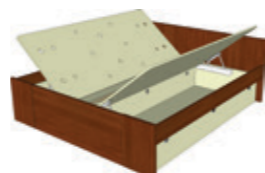

VERONA 27-9

Postel 180x200
+ 2 ks úložný prostor UNIVERSAL 11
1860x755x2055 mm

olše 15 980 Kč
macore 15 980 Kč