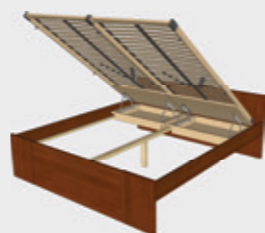

VERONA 27-3

Postel 180x200 + 2 ks výklopný rošt (SIRIUS HN) š. 90 cm
1860x755x2055 mm

olše 16 854 Kč
macore 16 854 Kč