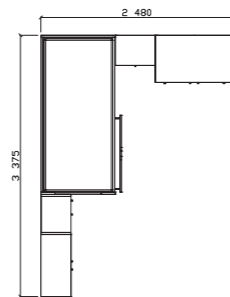

Sestava VERONA 1039

VERONA 07	1 ks	VERONA 30	3 ks
VERONA 08	1 ks	VERONA 32	1 ks
VERONA 12	1 ks	VERONA 41	1 ks
VERONA 13	1 ks		
VERONA 16	1 ks		
VERONA 19	1 ks		
VERONA 25	1 ks		

olše 53 354 Kč
macore 53 354 Kč