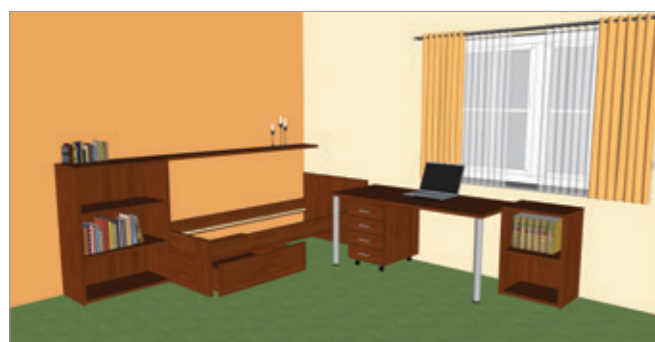

Sestava VERONA 1033

- VERONA 02 1 ks
- VERONA 20 1 ks
- VERONA 21 1 ks
- VERONA 25 1 ks
- VERONA 32 1 ks
- VERONA 39 1 ks
- VERONA 41 1 ks

olše 27 793 Kč
macore 27 793 Kč