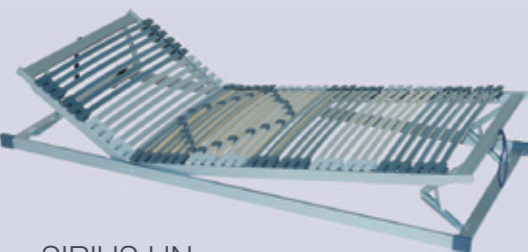

VERONA, macore
VERONA 27 1 ks,
VERONA 30 2 ks,
VERONA 32 4 ks,
VERONA 33 2 ks,
UNIVERSAL 1 ks

LAMELOVÉ ROŠTY

ORION

Luxusní pevný lamelový rošt s 28 bukovými lamelami šíře 38 mm. Lamely jsou uloženy ve výkyvných gumových pouzdrech. Anatomické uspořádání lamel kopíruje křivky těla a má příznivý vliv na polohu těla při spánku. V oblasti beder (pánve) je 5 zdvojených lamel s možností nastavení tuhosti pružení podle hmotnosti uživatele. Středový popruh zajišťuje zvýšenou stabilitu roštu. Tento rošt je vhodný pro všechny typy matrací.

Nosnost: do 130 kg

1 165 Kč

ORION HN

Luxusní lamelový rošt s polohováním hlavy a nohou. Rošt má 28 lamel uložených v gumových výkyvných pouzdrech, jejichž anatomické uspořádání kopíruje křivky těla a má příznivý vliv na polohu těla při spánku. Kombinací tohoto roštu s vhodnou matrací je dosaženo výborných ortopedických vlastností. Pro zvýšení komfortu je v oblasti beder (boků) 5 lamel s možností nastavení tuhosti pružení podle požadavku uživatele. Středový popruh zajišťuje zvýšenou stabilitu roštu. Kování zajišťující polohování má 13 poloh v oblasti hlavy a 6 poloh v oblasti noh. Tento rošt je vhodný pro všechny elastické typy matrací (latexové, pěnové).

Nosnost: do 130 kg

1 699 Kč

SIRIUS HN

Exklusivní lamelový rošt s polohováním hlavy a nohou. 42 lamel je po trojicích upevněno ve speciálních kaučukových lůžkách s přesahem přes rám. Díky rozdělení na 7 zón tuhosti rošt podporuje a stabilizuje obrátě v každé poloze. Bederní zóna s 12 ks zdvojených lamel umožňuje citlivé nastavení tuhosti. Díky správné poloze obrátli nedochází k vytlačování plotének a bolestivému tlaku na nervové kořeny. Tento rošt je vhodný pro matrace s vysokou elasticitou (pěnové, latexové – RE pěna a pružiny jsou nevhodné).