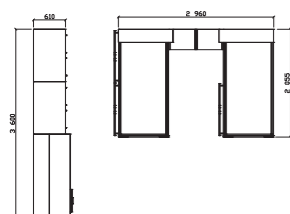

Sestava VERONA 1045

VERONA 19	2 ks	VERONA 38	2 ks
VERONA 20	1 ks		
VERONA 21	1 ks		
VERONA 22	1 ks		
VERONA 25	2 ks		
VERONA 32	3 ks		
VERONA 33	2 ks		

olše 63 785 Kč
macore 63 785 Kč