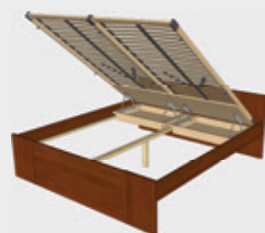

olše 15 237 Kč
macore 15 237 Kč

šíře 180 cm

VČETNĚ VÝKLOPNÉHO POUZDRA A LAMELOVÉHO ROŠTU

VERONA 27

Postel 180x200 cm
1860x755x2055 mm

olše 6 304 Kč
macore 6 304 Kč

VERONA 27-1

Postel 180x200 + 2 ks výklopný rošt (ORION) š. 90 cm
1860x755x2055 mm

olše 12 632 Kč
macore 12 632 Kč

VERONA 27-2

Postel 180x200 + 2 ks výklopný rošt (ORION HN) š. 90 cm
1860x755x2055 mm

olše 13 700 Kč
macore 13 700 Kč

VERONA 27-3

Postel 180x200 + 2 ks výklopný rošt (SIRIUS HN) š. 90 cm
1860x755x2055 mm