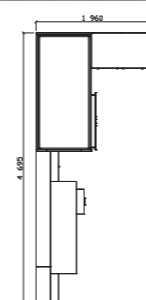

Sestava VERONA 1036

- VERONA 19 1 ks
- VERONA 20 1 ks
- VERONA 21 1 ks
- VERONA 25 1 ks
- VERONA 32 1 ks
- VERONA 37 2 ks
- VERONA 39 1 ks
- VERONA 41 2 ks

olše 44 275 Kč
macore 44 275 Kč