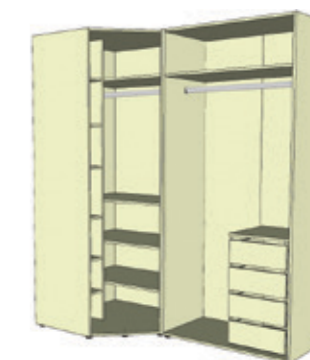

desén	rovné hladké dveře			skládané hladké dveře		
	bez boků	s 1 bokem	se 2 boky	bez boků	s 1 bokem	se 2 boky
olše	21 972 Kč	23 382 Kč	24 792 Kč	30 540 Kč	31 950 Kč	33 360 Kč
macore	21 972 Kč	23 382 Kč	24 792 Kč	30 540 Kč	31 950 Kč	33 360 Kč

desén	rovné hladké dveře			skládané hladké dveře		
	bez boků	s 1 bokem	se 2 boky	bez boků	s 1 bokem	se 2 boky
olše	21 802 Kč	23 212 Kč	24 622 Kč	26 942 Kč	28 352 Kč	29 762 Kč
macore	21 802 Kč	23 212 Kč	24 622 Kč	26 942 Kč	28 352 Kč	29 762 Kč