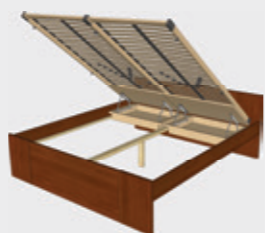

olše 15 237 Kč
macore 15 237 Kč

šíře 180 cm

VČETNĚ VÝKLOPNÉHO POUZDRA A LAMELOVÉHO ROŠTU

VERONA 27

Postel 180x200 cm
1860x755x2055 mm

olše 6 304 Kč
macore 6 304 Kč

VERONA 27-1

Postel 180x200 + 2 ks výklopný rošt (ORION) š. 90 cm
1860x755x2055 mm

olše 12 632 Kč
macore 12 632 Kč

VERONA 27-2

Postel 180x200 + 2 ks výklopný rošt (ORION HN) š. 90 cm
1860x755x2055 mm

olše 13 700 Kč
macore 13 700 Kč

VERONA 27-3

Postel 180x200 + 2 ks výklopný rošt (SIRIUS HN) š. 90 cm
1860x755x2055 mm