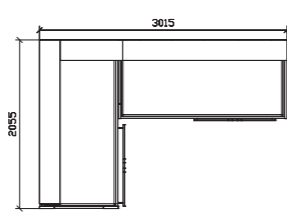

Sestava VERONA 1038

VERONA 07	1 ks	VERONA 25	1 ks
VERONA 08	1 ks	VERONA 30	2 ks
VERONA 12	1 ks	VERONA 32	1 ks
VERONA 13	1 ks	VERONA 37	4 ks
VERONA 16	1 ks	VERONA 39	1 ks
VERONA 20	1 ks	VERONA 41	1 ks
VERONA 21	1 ks		

olše 58 015 Kč
macore 58 015 Kč

Sestava VERONA 1039

VERONA 07	1 ks	VERONA 30	3 ks
VERONA 08	1 ks	VERONA 32	1 ks
VERONA 12	1 ks	VERONA 41	1 ks
VERONA 13	1 ks		
VERONA 16	1 ks		
VERONA 19	1 ks		
VERONA 25	1 ks		

olše 53 354 Kč
macore 53 354 Kč

Sestava VERONA 1040

VERONA 19	1 ks
VERONA 25	2 ks
VERONA 32	4 ks
VERONA 36	1 ks
VERONA 39	2 ks

olše 34 408 Kč
macore 34 408 Kč

Sestava VERONA 1043

VERONA 19	2 ks
VERONA 25	2 ks
VERONA 32	3 ks
VERONA 37	2 ks
VERONA 41	1 ks

olše 46 928 Kč
macore 46 928 Kč

Sestava VERONA 1045

VERONA 19	2 ks	VERONA 38	2 ks
VERONA 20	1 ks		
VERONA 21	1 ks		
VERONA 22	1 ks		
VERONA 25	2 ks		
VERONA 32	3 ks		
VERONA 33	2 ks		

olše 63 785 Kč
macore 63 785 Kč

Sestava VERONA 1047

VERONA 25	2 ks
VERONA 32	2 ks
VERONA 37	1 ks
VERONA 38	1 ks
VERONA 39	1 ks

olše 15 574 Kč
macore 15 574 Kč

Nábytkovou řadu VERONA lze kombinovat se skříňovým a úložným systémem UNIVERSAL v desěnu olše nebo macore s hladkými rovnými nebo hladkými skládanými dveřmi.

VERONA, olše
VERONA 27 1 ks, VERONA 30 2 ks,
VERONA 32 2 ks, VERONA 33 2 ks,
UNIVERSAL 1 ks

Nábytkovou řadu VERONA můžete kombinovat s nábytkovou řadou SARAH v desěnu olše.

Sarah