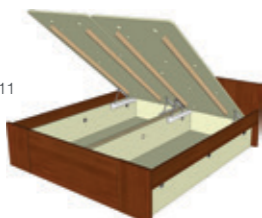

VERONA 27-8

Postel 180x200
+ 2 ks úložný prostor UNIVERSAL 11
1860x755x2055 mm

olše 15 980 Kč
macore 15 980 Kč