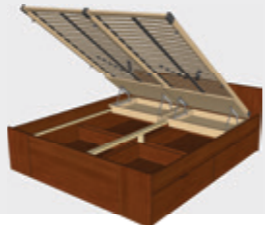

VERONA 27-6

Postel 180x200
+ 4 ks úložných prostor VERONA 32
+ 2 ks výklopný rošt (ORION HN) š. 90 cm
1860x755x2055 mm

olše 18 124 Kč
macore 18 124 Kč