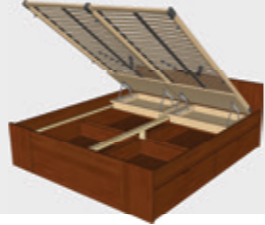

VERONA 27-7

Postel 180x200
+ 4 ks úložných prostor VERONA 32
+ 2 ks výklopný rošt (SIRIUS HN) š. 90 cm
1860x755x2055 mm

olše 21 278 Kč
macore 21 278 Kč