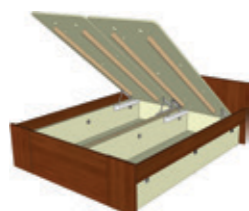

VERONA 26-4

Postel 160x200
+ 2 ks úložný prostor UNIVERSAL 13
1660x755x2055 mm

olše 15 237 Kč
macore 15 237 Kč

VERONA 26-5

Postel 160x200
+ 2 ks úložný prostor UNIVERSAL 13
1660x755x2055 mm

olše 15 237 Kč
macore 15 237 Kč