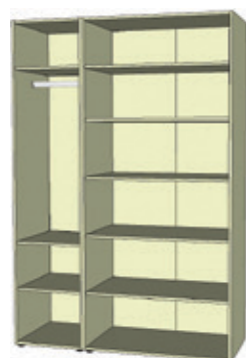

U 1510

1500x2215x560 mm

Cena korpusu:
10 206 Kč

U 2014

2000x2215x560 mm

Cena korpusu:
14 885 Kč