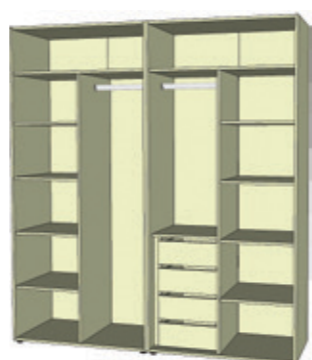

desén	rovné hladké dveře			skládané hladké dveře		
	bez boků	s 1 bokem	se 2 boky	bez boků	s 1 bokem	se 2 boky
olše	17 158 Kč	18 568 Kč	19 978 Kč	22 298 Kč	23 708 Kč	25 118 Kč
macore	17 158 Kč	18 568 Kč	19 978 Kč	22 298 Kč	23 708 Kč	25 118 Kč

desén	rovné hladké dveře			skládané hladké dveře		
	bez boků	s 1 bokem	se 2 boky	bez boků	s 1 bokem	se 2 boky
olše	22 649 Kč	24 059 Kč	25 469 Kč	29 503 Kč	30 913 Kč	32 323 Kč
macore	22 649 Kč	24 059 Kč	25 469 Kč	29 503 Kč	30 913 Kč	32 323 Kč