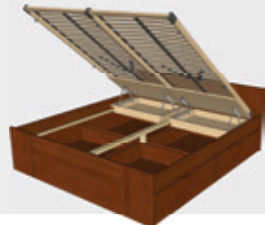

VERONA 27-5

Postel 180x200
+ 4 ks úložných prostor VERONA 32
+ 2 ks výklopný rošt (ORION) š. 90 cm
1860x755x2055 mm

olše 17 056 Kč
macore 17 056 Kč