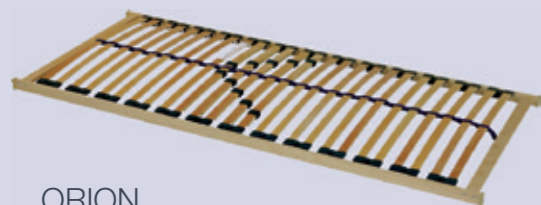

UNIVERSAL 11

výklop 90 vysoký, pro postele 90 a 180 cm
880x362x1950 mm

4 838 Kč

UNIVERSAL 13

výklop 80 vysoký, pro postele 80 a 160 cm
780x362x1950 mm

4 637 Kč

VERONA, olše
VERONA 27 1 ks,
VERONA 30 2 ks,
VERONA 32 4 ks,
VERONA 33 2 ks,
UNIVERSAL 1 ks

VERONA, macore
VERONA 27 1 ks,
VERONA 30 2 ks,
VERONA 32 4 ks,
VERONA 33 2 ks,
UNIVERSAL 1 ks

LAMELOVÉ ROŠTY

ORION

Luxusní pevný lamelový rošt s 28 bukovými lamelami šíře 38 mm. Lamely jsou uloženy ve výkyvných gumových pouzdrech. Anatomické uspořádání lamel kopíruje křivky těla a má příznivý vliv na polohu těla při spánku. V oblasti beder (pánve) je 5 zdvojených lamel s možností nastavení tuhosti pružení podle hmotnosti uživatele. Středový popruh zajišťuje zvýšenou stabilitu roštu. Tento rošt je vhodný pro všechny typy matrací.