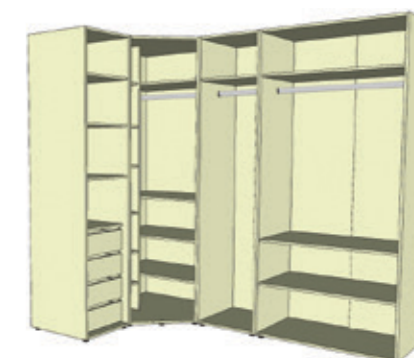

desén	rovné hladké dveře			skládané hladké dveře		
	bez boků	s 1 bokem	se 2 boky	bez boků	s 1 bokem	se 2 boky
olše	22 697 Kč	24 107 Kč	25 517 Kč	31 265 Kč	32 675 Kč	34 085 Kč
macore	22 697 Kč	24 107 Kč	25 517 Kč	31 265 Kč	32 675 Kč	34 085 Kč

desén	rovné hladké dveře			skládané hladké dveře		
	bez boků	s 1 bokem	se 2 boky	bez boků	s 1 bokem	se 2 boky
olše	33 208 Kč	34 618 Kč	36 028 Kč	41 776 Kč	43 186 Kč	44 596 Kč
macore	33 208 Kč	34 618 Kč	36 028 Kč	41 776 Kč	43 186 Kč	44 596 Kč