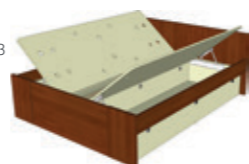

šíře 180 cm

VČETNĚ VÝKLOPNÉHO POUZDRA A LAMELOVÉHO ROŠTU