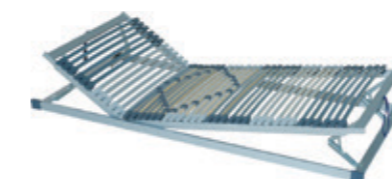

Smrkový rošt pro postel 26
800x2000 mm

458 Kč

K 39/900

Smrkový rošt pro postel 25, 27
900x2000 mm

458 Kč

Lamelový rošt ORION

včetně výklopného překlízkového pouzdra
800x2000 mm

3 164 Kč