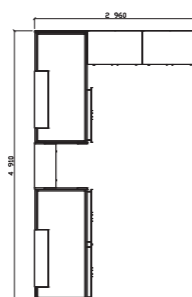

Sestava VERONA 1043

VERONA 19	2 ks
VERONA 25	2 ks
VERONA 32	3 ks
VERONA 37	2 ks
VERONA 41	1 ks

olše 46 928 Kč
macore 46 928 Kč