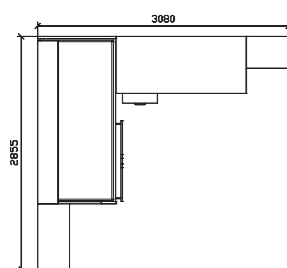

Sestava VERONA 1030

- VERONA 19 1 ks
- VERONA 25 1 ks
- VERONA 32 1 ks
- VERONA 33 1 ks
- VERONA 39 1 ks

olše 25 188 Kč
macore 25 188 Kč

Sestava VERONA 1033

- VERONA 02 1 ks
- VERONA 20 1 ks
- VERONA 21 1 ks
- VERONA 25 1 ks
- VERONA 32 1 ks
- VERONA 39 1 ks
- VERONA 41 1 ks

olše 27 793 Kč
macore 27 793 Kč