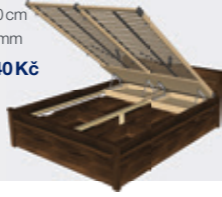

PAŘÍŽ 49-6

Postel 160x200 + 4 ks úložných prostor
PAŘÍŽ 50 + 2 ks výklopný rošt
(ORION HN) š. 80 cm
1684x770x2069 mm

ořech 19 940 Kč