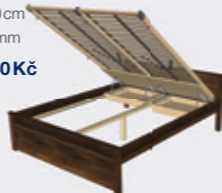

PAŘÍŽ 49-1

Postel 160x200 + 2 ks výklopný rošt
(ORION) š. 80 cm
1684x770x2069 mm

ořech 13 972 Kč

PAŘÍŽ 49-2

Postel 160x200 + 2 ks výklopný rošt
(ORION HN) š. 80 cm
1684x770x2069 mm

ořech 15 040 Kč

PAŘÍŽ 49-3