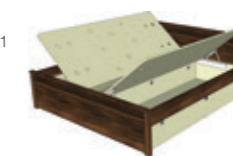

PAŘÍŽ 19-9

Postel 180x200
+ 2 ks úložný prostor UNIVERSAL 11
1884x770x2069 mm

ořech 19 703 Kč