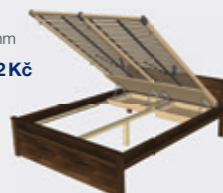

PAŘÍŽ 49-1

Postel 160x200 + 2 ks výklopný rošt
(ORION) š. 80 cm
1684x770x2069 mm

ořech 13 972 Kč

PAŘÍŽ 49-2

Postel 160x200 + 2 ks výklopný rošt
(ORION HN) š. 80 cm
1684x770x2069 mm

ořech 15 040 Kč

PAŘÍŽ 49-3