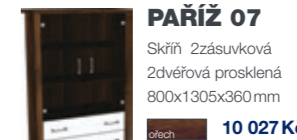

PAŘÍŽ 06
Skříň 2zásuvková
2dvéřová
800x1305x360 mm
ořech 10 027 Kč

PAŘÍŽ 07
Skříň 2zásuvková
2dvéřová prosklená
800x1305x360 mm
ořech 10 027 Kč