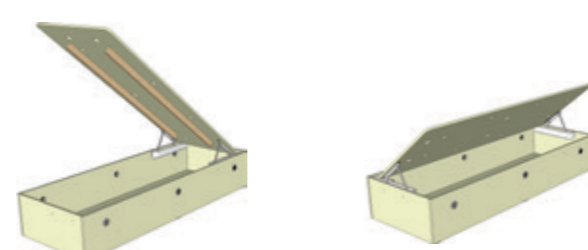

výklopné překlízkové pouzdro 80
800x2000 mm

1 999 Kč

Výklopné pouzdro 90

výklopné překlízkové pouzdro 90
900x2000 mm

1 999 Kč

Zákazník si může zvolit způsob otevírání úložného prostoru UNIVERSAL

UNIVERSAL 11

výklop 90 vysoký, pro postele 90 a 180 cm
880x362x1950 mm

4 838 Kč

Zákazník si může zvolit způsob otevírání úložného prostoru UNIVERSAL

UNIVERSAL 13

výklop 80 vysoký, pro postele 80 a 160 cm
780x362x1950 mm