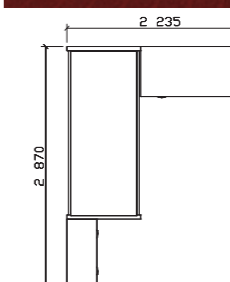

Sestava PAŘÍŽ 1058

- PAŘÍŽ 16 1 ks
- PAŘÍŽ 17 1 ks
- PAŘÍŽ 22 1 ks
- PAŘÍŽ 24 1 ks

26 318 Kč