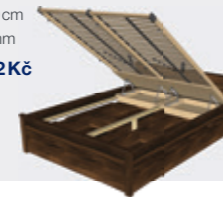

PAŘÍŽ 49-5

Postel 160x200 + 4 ks úložných
prostor PAŘÍŽ 50 + 2 ks výklopný
rošt (ORION) š. 80 cm
1684x770x2069 mm

ořech 18 872 Kč