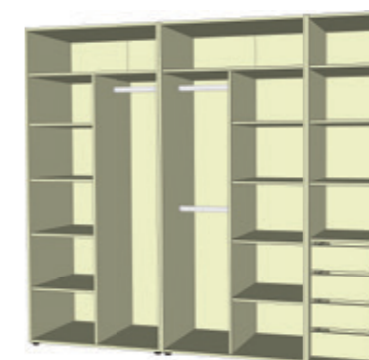

U 2522

2500x2215x560 mm

Cena korpusu:
20 665 Kč

U 0007R

2431x2215x1431 mm

Cena korpusu:
25 654 Kč