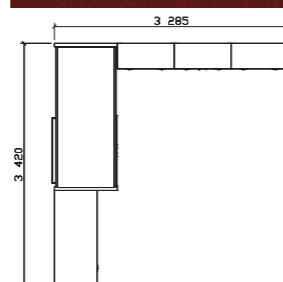

Sestava PAŘÍŽ 1065

- PAŘÍŽ 06 1 ks
- PAŘÍŽ 08 2 ks
- PAŘÍŽ 17 1 ks
- PAŘÍŽ 24 1 ks
- PAŘÍŽ 25 1 ks

41 743Kč