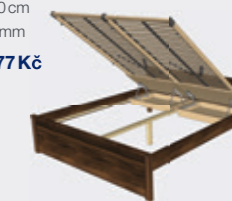

Postel 180x200 + 2 ks výklopný rošt
(ORION HN) š. 90 cm
1884x770x2069 mm

ořech 17 423 Kč

PAŘÍŽ 19-3

Postel 180x200 + 2 ks výklopný rošt
(SIRIUS HN) š. 90 cm
1884x770x2069 mm

ořech 20 577 Kč

PAŘÍŽ 19-4

Postel 180x200
+ 4 ks úložných prostor
PAŘÍŽ 24
1884x770x2069 mm