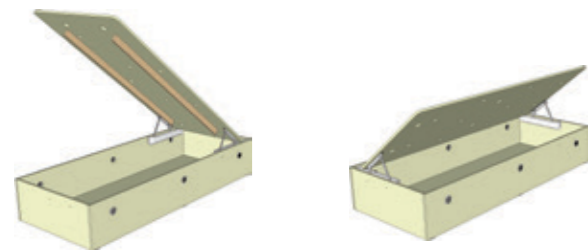

3 698 Kč

Lamelový rošt SIRIUS HH

včetně výklopného překlízkového pouzdra
800x2000 mm

5 275 Kč

Lamelový rošt SIRIUS HH

včetně výklopného překlízkového pouzdra
900x2000 mm

5 275 Kč

Výklopné pouzdro 80

výklopné překlízkové pouzdro 80
800x2000 mm

1 999 Kč

Výklopné pouzdro 90

výklopné překlízkové pouzdro 90
900x2000 mm

1 999 Kč

Zákazník si může zvolit způsob otevírání úložného prostoru UNIVERSAL

UNIVERSAL 11