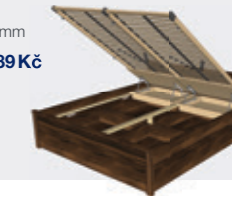

PAŘÍŽ 19-7

Postel 180x200 + 4 ks úložných prostor
PAŘÍŽ 24 + 2 ks výklopný rošt (SIRIUS HN)
š. 90 cm
1884x770x2069 mm

ořech 25 589 Kč