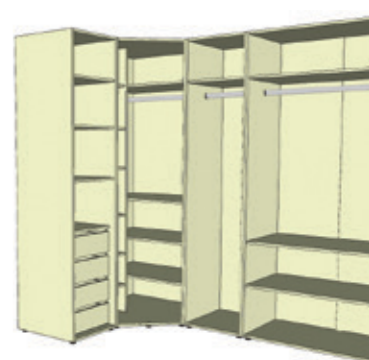

desén	rovné dveře s vlysem			skládané dveře s vlysem		
	bez boků	s 1 bokem	se 2 boky	bez boků	s 1 bokem	se 2 boky
ořech	29 227 Kč	30 637 Kč	32 047 Kč	38 809 Kč	40 219 Kč	41 629 Kč

desén	rovné dveře s vlysem			skládané dveře s vlysem		
	bez boků	s 1 bokem	se 2 boky	bez boků	s 1 bokem	se 2 boky
ořech	34 216 Kč	35 626 Kč	37 036 Kč	43 798 Kč	45 208 Kč	46 618 Kč

Více o systému UNIVERSAL na str. 489.