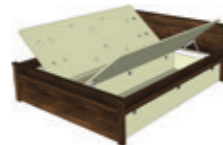

PAŘÍŽ 49-9

Postel 160x200
+ 2 ks úložný prostor UNIVERSAL 13
1684x770x2069 mm

ořech 16 918 Kč