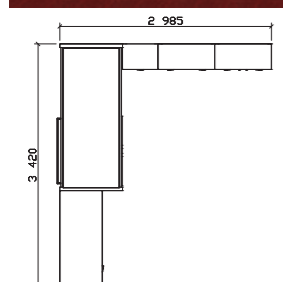

Sestava PAŘÍŽ 1064

- PAŘÍŽ 06 1 ks
- PAŘÍŽ 08 1 ks
- PAŘÍŽ 17 1 ks
- PAŘÍŽ 22 1 ks
- PAŘÍŽ 24 1 ks
- PAŘÍŽ 25 1 ks

35 851Kč