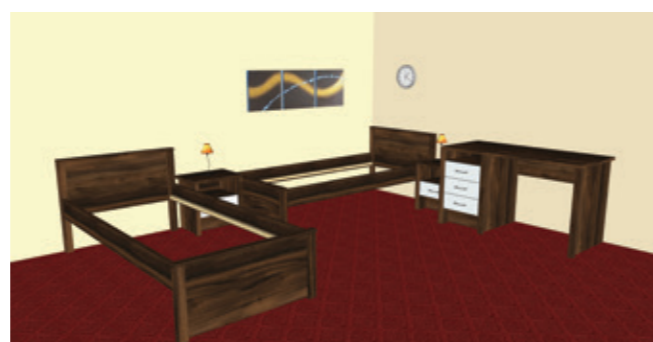

Sestava PAŘÍŽ 1073

- PAŘÍŽ 17 2 ks
- PAŘÍŽ 22 2 ks
- PAŘÍŽ 25 1 ks

23 693Kč