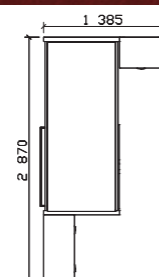

PAŘÍŽ, ořech/bílá
PAŘÍŽ 03 1 ks, PAŘÍŽ 04 1 ks, PAŘÍŽ 09 1 ks,
PAŘÍŽ 17 1 ks, PAŘÍŽ 25 1 ks, PAŘÍŽ 46 1 ks,
PAŘÍŽ 47 1 ks, PAŘÍŽ 51 1 ks

Sestava PAŘÍŽ 1058

- PAŘÍŽ 16 1 ks
- PAŘÍŽ 17 1 ks
- PAŘÍŽ 22 1 ks
- PAŘÍŽ 24 1 ks

26 318 Kč

Sestava PAŘÍŽ 1059

- PAŘÍŽ 08 1 ks
- PAŘÍŽ 17 1 ks
- PAŘÍŽ 25 1 ks

22 066 Kč

PAŘÍŽ – SESTAVY NÁBYTKU

Sestava PAŘÍŽ 1018

- PAŘÍŽ 17 2 ks
- PAŘÍŽ 22 2 ks

15 038 Kč

Sestava PAŘÍŽ 1056

- PAŘÍŽ 08 1 ks
- PAŘÍŽ 17 1 ks
- PAŘÍŽ 22 1 ks
- PAŘÍŽ 24 1 ks

17 710 Kč

Sestava PAŘÍŽ 1057

- PAŘÍŽ 15 1 ks
- PAŘÍŽ 17 1 ks
- PAŘÍŽ 22 1 ks
- PAŘÍŽ 24 1 ks

23 814 Kč

Sestava PAŘÍŽ 1060

- PAŘÍŽ 06 1 ks
- PAŘÍŽ 08 1 ks
- PAŘÍŽ 17 1 ks
- PAŘÍŽ 22 1 ks
- PAŘÍŽ 24 1 ks
- PAŘÍŽ 25 1 ks

35 851 Kč