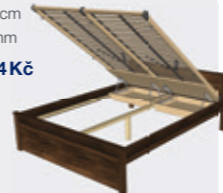

PAŘÍŽ 49-3

Postel 160x200 + 2 ks výklopný rošt
(SIRIUS HN) š. 80 cm
1684x770x2069 mm

ořech 18 194 Kč