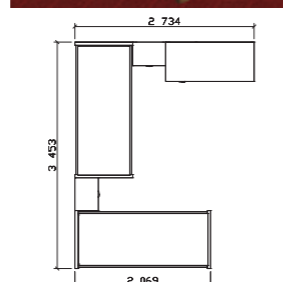

Sestava PAŘÍŽ 1073

- PAŘÍŽ 17 2 ks
- PAŘÍŽ 22 2 ks
- PAŘÍŽ 25 1 ks

23 693Kč