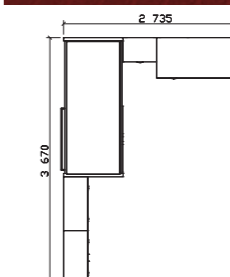

PAŘÍŽ, ořech/bílá
PAŘÍŽ 03 1 ks, PAŘÍŽ 04 1 ks, PAŘÍŽ 09 1 ks,
PAŘÍŽ 17 1 ks, PAŘÍŽ 25 1 ks, PAŘÍŽ 46 1 ks,
PAŘÍŽ 47 1 ks, PAŘÍŽ 51 1 ks

Sestava PAŘÍŽ 1058

- PAŘÍŽ 16 1 ks
- PAŘÍŽ 17 1 ks
- PAŘÍŽ 22 1 ks
- PAŘÍŽ 24 1 ks

26 318 Kč

Sestava PAŘÍŽ 1059

- PAŘÍŽ 08 1 ks
- PAŘÍŽ 17 1 ks
- PAŘÍŽ 25 1 ks

22 066 Kč

PAŘÍŽ – SESTAVY NÁBYTKU

Sestava PAŘÍŽ 1018

- PAŘÍŽ 17 2 ks
- PAŘÍŽ 22 2 ks

15 038 Kč

Sestava PAŘÍŽ 1056

- PAŘÍŽ 08 1 ks
- PAŘÍŽ 17 1 ks
- PAŘÍŽ 22 1 ks
- PAŘÍŽ 24 1 ks

17 710 Kč

Sestava PAŘÍŽ 1057

- PAŘÍŽ 15 1 ks
- PAŘÍŽ 17 1 ks
- PAŘÍŽ 22 1 ks
- PAŘÍŽ 24 1 ks

23 814 Kč

Sestava PAŘÍŽ 1060

- PAŘÍŽ 06 1 ks
- PAŘÍŽ 08 1 ks
- PAŘÍŽ 17 1 ks
- PAŘÍŽ 22 1 ks
- PAŘÍŽ 24 1 ks
- PAŘÍŽ 25 1 ks

35 851 Kč