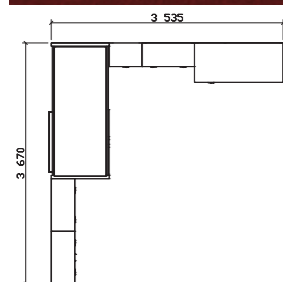

Sestava PAŘÍŽ 1061

- PAŘÍŽ 06 1 ks
- PAŘÍŽ 08 2 ks
- PAŘÍŽ 17 1 ks
- PAŘÍŽ 22 1 ks
- PAŘÍŽ 24 1 ks
- PAŘÍŽ 25 1 ks

44 249Kč