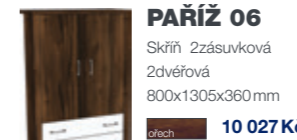

PAŘÍŽ 05
Komoda 4zásuvková
2dvéřová prosklená
1200x805x360 mm
ořech 10 027 Kč

PAŘÍŽ 06
Skříň 2zásuvková
2dvéřová
800x1305x360 mm
ořech 10 027 Kč