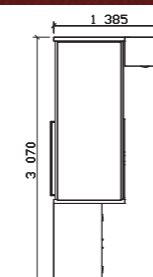

PAŘÍŽ, ořech/bílá
PAŘÍŽ 03 1 ks, PAŘÍŽ 04 1 ks, PAŘÍŽ 09 1 ks,
PAŘÍŽ 17 1 ks, PAŘÍŽ 25 1 ks, PAŘÍŽ 46 1 ks,
PAŘÍŽ 47 1 ks, PAŘÍŽ 51 1 ks

Sestava PAŘÍŽ 1058

- PAŘÍŽ 16 1 ks
- PAŘÍŽ 17 1 ks
- PAŘÍŽ 22 1 ks
- PAŘÍŽ 24 1 ks

26 318 Kč

Sestava PAŘÍŽ 1059

- PAŘÍŽ 08 1 ks
- PAŘÍŽ 17 1 ks
- PAŘÍŽ 25 1 ks

22 066 Kč

PAŘÍŽ – SESTAVY NÁBYTKU

Sestava PAŘÍŽ 1018

- PAŘÍŽ 17 2 ks
- PAŘÍŽ 22 2 ks

15 038 Kč

Sestava PAŘÍŽ 1056

- PAŘÍŽ 08 1 ks
- PAŘÍŽ 17 1 ks
- PAŘÍŽ 22 1 ks
- PAŘÍŽ 24 1 ks

17 710 Kč

Sestava PAŘÍŽ 1057

- PAŘÍŽ 15 1 ks
- PAŘÍŽ 17 1 ks
- PAŘÍŽ 22 1 ks
- PAŘÍŽ 24 1 ks

23 814 Kč

Sestava PAŘÍŽ 1060

- PAŘÍŽ 06 1 ks
- PAŘÍŽ 08 1 ks
- PAŘÍŽ 17 1 ks
- PAŘÍŽ 22 1 ks
- PAŘÍŽ 24 1 ks
- PAŘÍŽ 25 1 ks

35 851 Kč