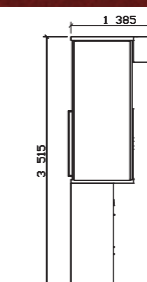

90x200 cm, potah GREENFIRST

14 945 Kč

Více informací o technických parametrech, rozměrech a cenách matrací naleznete na str. 474.

Český výrobek / Česká kvalita

PAŘÍŽ, ořech/bílá
PAŘÍŽ 03 1 ks, PAŘÍŽ 04 1 ks, PAŘÍŽ 09 1 ks,
PAŘÍŽ 17 1 ks, PAŘÍŽ 25 1 ks, PAŘÍŽ 46 1 ks,
PAŘÍŽ 47 1 ks, PAŘÍŽ 51 1 ks