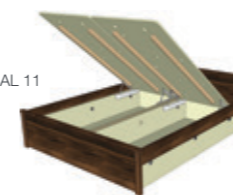

PAŘÍŽ 19-8

Postel 180x200
+ 2 ks úložný prostor UNIVERSAL 11
1884x770x2069 mm

ořech 19 703 Kč