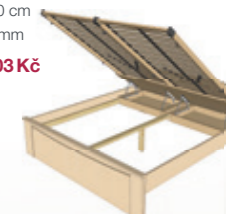

Postel 180x200 + 2 ks
výklopný rošt (ORION HN)
š. 90 cm

1885x754x2095 mm

bříza 13 349 Kč

FERDA 03-3

Postel 180x200 + 2 ks
výklopný rošt (SIRIUS HN)
š. 90 cm

1885x754x2095 mm

bříza 16 503 Kč

FERDA 03-4