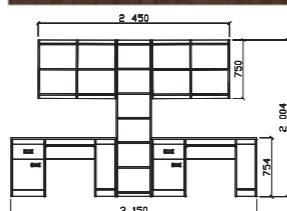

21 773 Kč

Sestava FERDA 1024

- | | |
|----------|------|
| FERDA 08 | 1 ks |
| FERDA 10 | 2 ks |
| FERDA 71 | 2 ks |

19 855 Kč

Nábytkovou řadu FERDA lze kombinovat se skříňovým a úložným systémem UNIVERSAL v desěnu bříza s hladkými rovnými nebo hladkými skládanými dveřmi.