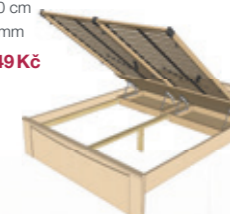

FERDA 03

Postel 180x200cm
1885x754x2095 mm

bříza 5 953 Kč

FERDA 03-1

Postel 180x200 + 2 ks
výklopný rošt (ORION) š.
90 cm

1885x754x2095 mm

bříza 12 281 Kč

FERDA 03-2

Postel 180x200 + 2 ks
výklopný rošt (ORION HN)
š. 90 cm

1885x754x2095 mm

bříza 13 349 Kč

FERDA 03-3

Postel 180x200 + 2 ks
výklopný rošt (SIRIUS HN)
š. 90 cm

1885x754x2095 mm

bříza 16 503 Kč

FERDA 03-4