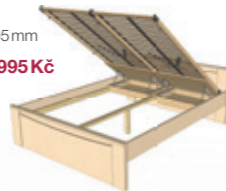

FERDA 67-1

Postel 160x200 + 2 ks
výklopný rošt (ORION) š.
80 cm

1685x754x2095 mm

bříza 11 927 Kč

FERDA 67-2

Postel 160x200 + 2 ks
výklopný rošt (ORION HN)
š. 80 cm

1685x754x2095 mm

bříza 12 995 Kč