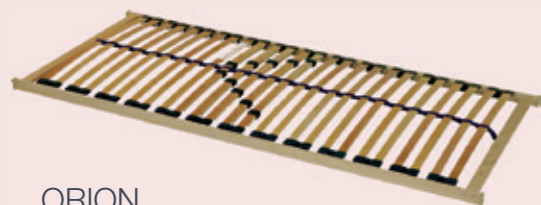

LAMELOVÉ ROŠTY

ORION

Luxusní pevný lamelový rošt s 28 bukovými lamelami šíře 38 mm. Lamely jsou uloženy ve výkyvných gumových pouzdrech. Anatomické uspořádání lamel kopíruje křivky těla a má příznivý vliv na polohu těla při spánku. V oblasti beder (pánve) je 5 zdvojených lamel s možností nastavení tuhosti pružení podle hmotnosti uživatele. Středový popruh zajišťuje zvýšenou stabilitu roštu. Tento rošt je vhodný pro všechny typy matrací.