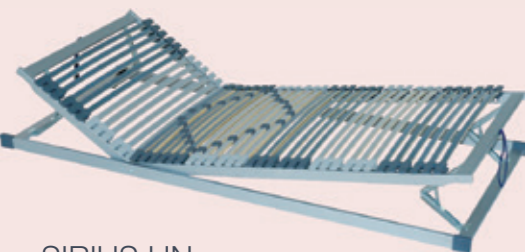

SIRIUS HN

Exklusivní lamelový rošt s polohováním hlavy a nohou. 42 lamel je po trojicích upevněno ve speciálních kaučukových lůžkách s přesahem přes rám. Díky rozdělení na 7 zón tuhosti rošt podporuje a stabilizuje obrátě v každé poloze. Bederní zóna s 12 ks zdvojených lamel umožňuje citlivé nastavení tuhosti. Díky správné poloze obrátěl nedochází k vytlačování plotének a bolestivému tlaku na nervové kořeny. Tento rošt je vhodný pro matrace s vysokou elasticitou (pěnové, latexové – RE pěna a pružiny jsou nevhodné).

Nosnost: do 130 kg

3 276 Kč