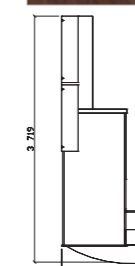

Sestava FERDA 1018

FERDA 12	1 ks
FERDA 52	1 ks
FERDA 62	1 ks
FERDA 75	2 ks

28 576 Kč