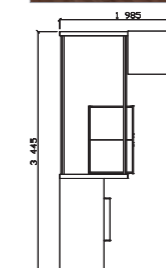

FERDA, břiza
FERDA 06 1 ks, FERDA 09 1 ks,
FERDA 11 1 ks, FERDA 26/28 2 ks,
FERDA 53 1 ks, FERDA 73 1 ks

FERDA

FERDA – SESTAVY NÁBYTKU

Sestava FERDA 1004

FERDA 01	1 ks
FERDA 04	1 ks
FERDA 06	1 ks
FERDA 10	1 ks

20 440 Kč

Sestava FERDA 1005

FERDA 01	2 ks
FERDA 05	2 ks
FERDA 07	1 ks
FERDA 10	2 ks

36 426 Kč

Sestava FERDA 1001

FERDA 01	1 ks
FERDA 04	1 ks
FERDA 05	1 ks
FERDA 06	1 ks

16 853 Kč

Sestava FERDA 1002

FERDA 01	1 ks
FERDA 07	1 ks
FERDA 10	1 ks
FERDA 71	1 ks

25 345 Kč

Sestava FERDA 1003

FERDA 01	2 ks
FERDA 05	1 ks
FERDA 07	1 ks
FERDA 10	1 ks
FERDA 47	1 ks
FERDA 75	3 ks

31 522 Kč

Sestava FERDA 1006

FERDA 01	2 ks
FERDA 04	1 ks
FERDA 07	1 ks
FERDA 10	1 ks
FERDA 71	1 ks

30 106 Kč