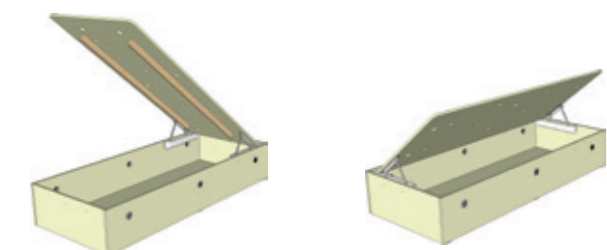

Zákazník si může zvolit způsob otevírání úložného prostoru UNIVERSAL

UNIVERSAL 11

výklop 90 vysoký, pro postele 90 a 180 cm
880x362x1950 mm

4 838 Kč