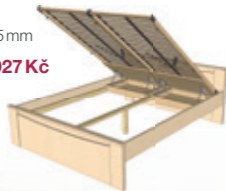

FERDA 67-1

Postel 160x200 + 2 ks
výklopný rošt (ORION) š.
80 cm

1685x754x2095 mm

bříza 11 927 Kč