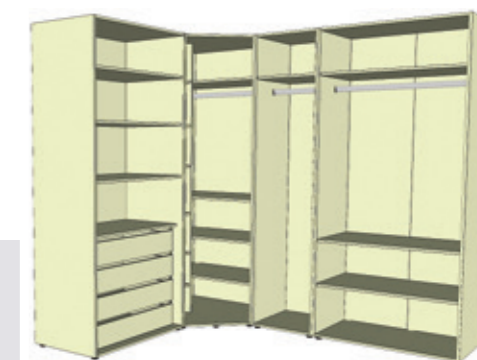

desén	rovné hladké dveře			skládané hladké dveře		
	bez boků	s 1 bokem	se 2 boky	bez boků	s 1 bokem	se 2 boky
bříza	24 282 Kč	25 186 Kč	26 090 Kč	32 346 Kč	33 250 Kč	34 154 Kč

desén	rovné hladké dveře			skládané hladké dveře		
	bez boků	s 1 bokem	se 2 boky	bez boků	s 1 bokem	se 2 boky
bříza	34 216 Kč	35 120 Kč	36 024 Kč	43 892 Kč	44 796 Kč	45 700 Kč

Více o systému UNIVERSAL na str. 489.