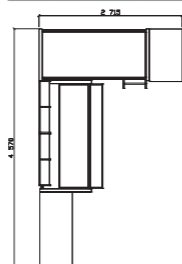

Sestava FERDA 1020

FERDA 01	1 ks
FERDA 06	1 ks
FERDA 07	1 ks
FERDA 11	1 ks
FERDA 70	1 ks
FERDA 71	1 ks

41 702 Kč