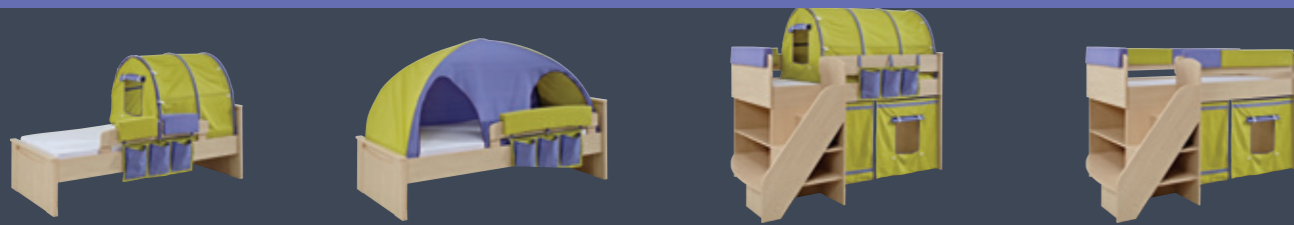

Chránič 850 mm

beta

Cena je uvedena za 1 ks v jedné barevné variantě.

TEXTILIE 18 **429 Kč**

Chránič 980 mm

gama

Cena je uvedena za 1 ks v jedné barevné variantě.

ALFA