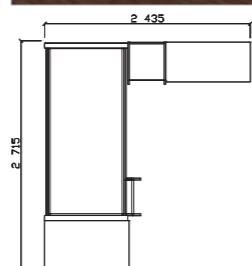

Sestava FERDA 1012

FERDA 06	1 ks
FERDA 08	1 ks
FERDA 11	1 ks
FERDA 59	1 ks

29 124 Kč