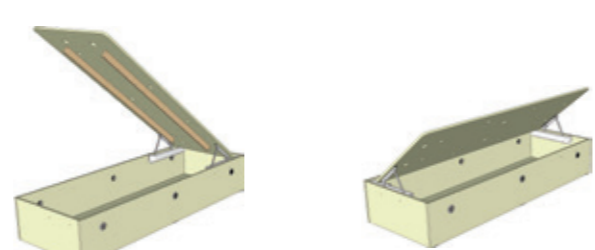

výklopné překlízkové pouzdro 90
900x2000 mm

1 999 Kč

Zákazník si může zvolit způsob otevírání úložného prostoru UNIVERSAL

UNIVERSAL 11

výklop 90 vysoký, pro postele 90 a 180 cm
880x362x1950 mm

4 838 Kč

Zákazník si může zvolit způsob otevírání úložného prostoru UNIVERSAL

UNIVERSAL 13

výklop 80 vysoký, pro postele 80 a 160 cm
780x362x1950 mm

4 637 Kč

FERDA, bříza
FERDA 12 1 ks, FERDA 14/16 1 ks,
FERDA 26/28 1 ks, FERDA 52 1 ks,
FERDA 62 1 ks, FERDA 68 1 ks,
FERDA 71 1 ks, FERDA 73 1 ks,
FERDA 75 1 ks