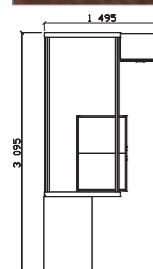

Sestava FERDA 1001

FERDA 01	1 ks
FERDA 04	1 ks
FERDA 05	1 ks
FERDA 06	1 ks

16 853 Kč