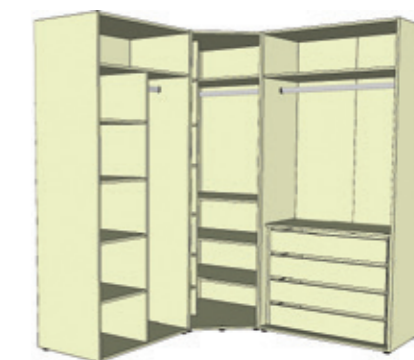

desén	rovné hladké dveře			skládané hladké dveře		
	bez boků	s 1 bokem	se 2 boky	bez boků	s 1 bokem	se 2 boky
bříza	24 241 Kč	25 145 Kč	26 049 Kč	32 405 Kč	33 309 Kč	34 213 Kč

desén	rovné hladké dveře			skládané hladké dveře		
	bez boků	s 1 bokem	se 2 boky	bez boků	s 1 bokem	se 2 boky
bříza	29 993 Kč	30 897 Kč	31 801 Kč	38 057 Kč	38 961 Kč	39 865 Kč