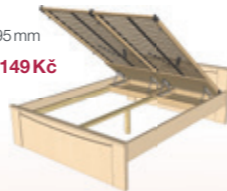

FERDA 67-3

Postel 160x200 + 2 ks
výklopný rošt (SIRIUS HN)
š. 80 cm

1685x754x2095 mm

bříza 16 149 Kč