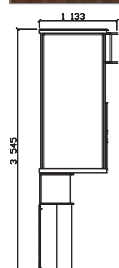

Sestava FERDA 1007

FERDA 01	2 ks
FERDA 07	1 ks
FERDA 10	1 ks
FERDA 73	1 ks
FERDA 74	2 ks

34 466 Kč

Sestava FERDA 1008

FERDA 01	2 ks
FERDA 07	1 ks
FERDA 56	2 ks
FERDA 75	2 ks

30 212 Kč

Sestava FERDA 1013

FERDA 04	1 ks
FERDA 08	1 ks
FERDA 10	1 ks
FERDA 11	1 ks
FERDA 61	1 ks
FERDA 65	1 ks
FERDA 71	1 ks

34 510 Kč

Sestava FERDA 1014

FERDA 12	1 ks
FERDA 58	1 ks
FERDA 64	1 ks
FERDA 68	1 ks

18 169 Kč

Sestava FERDA 1009

FERDA 04	1 ks
FERDA 08	1 ks
FERDA 11	1 ks
FERDA 51	1 ks
FERDA 75	2 ks

20 726 Kč

Sestava FERDA 1010

FERDA 11	1 ks
FERDA 59	1 ks
FERDA 64	1 ks

19 068 Kč

Sestava FERDA 1015

FERDA 06	2 ks
FERDA 08	1 ks
FERDA 11	1 ks

33 610 Kč

Sestava FERDA 1016

FERDA 10	2 ks
FERDA 11	1 ks
FERDA 50	1 ks
FERDA 75	2 ks

25 356 Kč

Sestava FERDA 1011

FERDA 05	1 ks
FERDA 11	1 ks
FERDA 65	1 ks

17 466 Kč

Sestava FERDA 1012

FERDA 06	1 ks
FERDA 08	1 ks
FERDA 11	1 ks
FERDA 59	1 ks

29 124 Kč

Sestava FERDA 1017

FERDA 10	1 ks
FERDA 11	1 ks
FERDA 63	1 ks
FERDA 73	1 ks
FERDA 75	1 ks

22 613 Kč

Sestava FERDA 1018

FERDA 12	1 ks
FERDA 52	1 ks
FERDA 62	1 ks
FERDA 75	2 ks

28 576 Kč