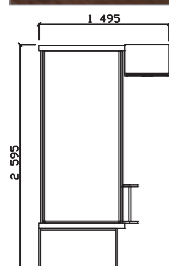

Sestava FERDA 1011

FERDA 05	1 ks
FERDA 11	1 ks
FERDA 65	1 ks

17 466 Kč