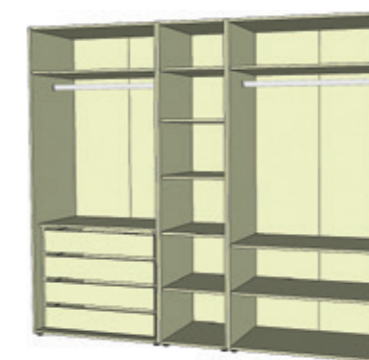

U 2512

2500x2215x560 mm

Cena korpusu:
19 307 Kč

U 0006R

1931x2215x1931 mm

Cena korpusu:
24 959 Kč