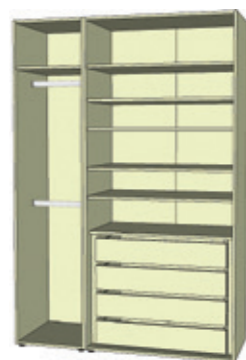

Uvedené ceny jsou za kompletní skříň se základní úchytkou vč. DPH

U 1508

1500x2215x560 mm

Cena korpusu:
13 768 Kč

U 2006

2000x2215x560 mm

Cena korpusu:
10 961 Kč