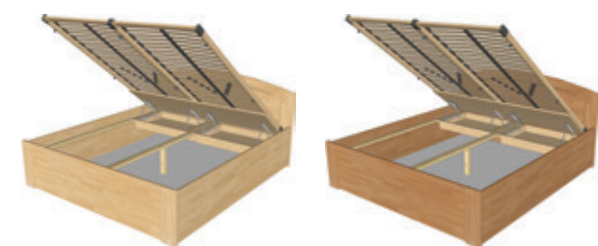

buk dub

PAVLA LUX 180-200-1
PAVLA LUX 180-200-2
PAVLA LUX 180-200-3