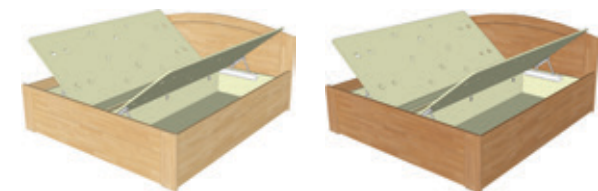

PAVLA LUX 180-200
PAVLA LUX 180-210
PAVLA LUX 180-220

buk dub

PAVLA LUX 180-200-1
PAVLA LUX 180-200-2
PAVLA LUX 180-200-3

buk dub

PAVLA LUX 180-200-4

buk dub

PAVLA LUX 180-200-5

PAVLA LUX, šíře 180 cm

Cena postele s olejovanou povrchovou úpravou v jakémkoliv barevném provedení je o 10% vyšší oproti ceně postele v lakovaném provedení přírodního buku nebo dubu uvedené v tabulce.

Název	Popis	Rozměr	Buk			Dub		
			přírodní	mořený na třešeň, mořený na med	na břízu, olší, tabák, buk-pařený, macore, ořech, americkou třešeň	přírodní	bílá, mořený na wenge	na eben, tabák, macore, ořech, americkou třešeň
PAVLA LUX 180-200	postel 180x200 cm	1880x950x2056 mm	19 999 Kč	19 999 Kč	27 999 Kč	21 998 Kč	23 999 Kč	30 798 Kč
PAVLA LUX 180-210	postel 180x210 cm	1880x950x2156 mm	23 999 Kč	23 999 Kč	33 599 Kč	26 398 Kč	28 799 Kč	36 957 Kč
PAVLA LUX 180-220	postel 180x220 cm	1880x950x2256 mm	23 999 Kč	23 999 Kč	33 599 Kč	26 398 Kč	28 799 Kč	36 957 Kč
PAVLA LUX 180-200-1	postel + 2x výklopný rošt (ORION) š. 90 cm	1880x950x2056 mm	26 328 Kč	26 328 Kč	34 328 Kč	28 327 Kč	30 328 Kč	37 127 Kč
PAVLA LUX 180-200-2	postel + 2x výklopný rošt (ORION HN) š. 90 cm	1880x950x2056 mm	27 396 Kč	27 396 Kč	35 396 Kč	29 395 Kč	31 396 Kč	38 195 Kč
PAVLA LUX 180-200-3	postel + 2x výklopný rošt (SIRIUS HN) š. 90 cm	1880x950x2056 mm	30 550 Kč	30 550 Kč	38 549 Kč	32 549 Kč	34 549 Kč	41 348 Kč
PAVLA LUX 180-200-4	postel + 2x výklopný úložný prostor UNIVERSAL 11	1880x950x2056 mm	29 675 Kč	29 675 Kč	37 675 Kč	31 674 Kč	33 675 Kč	40 474 Kč
PAVLA LUX 180-200-5	postel + 2x výklopný úložný prostor UNIVERSAL 11	1880x950x2056 mm	29 675 Kč	29 675 Kč	37 675 Kč	31 674 Kč	33 675 Kč	40 474 Kč