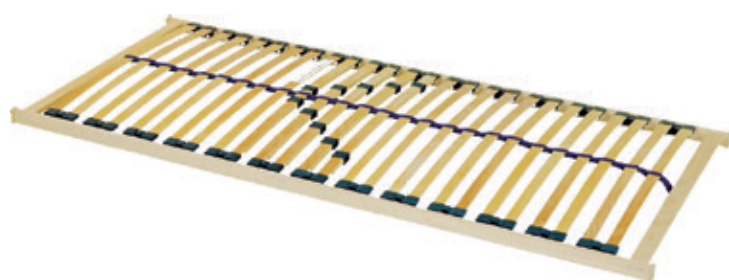

LAMELOVÉ ROŠTY

ORION

Luxurní pevný lamelový rošt s 28 bukovými lamelami šíře 38 mm. Lamely jsou uloženy ve výkyvných gumových pouzdrech. Anatomické uspořádání lamel kopíruje křivky těla a má příznivý vliv na polohu těla při spánku. V oblasti beder (pánve) je 5 zdvojených lamel s možností nastavení tuhosti pružení podle hmotnosti uživatele. Středový popruh zajišťuje zvýšenou stabilitu roštu. Tento rošt je vhodný pro všechny typy matrací.

Nosnost: do130 kg

1 165 Kč