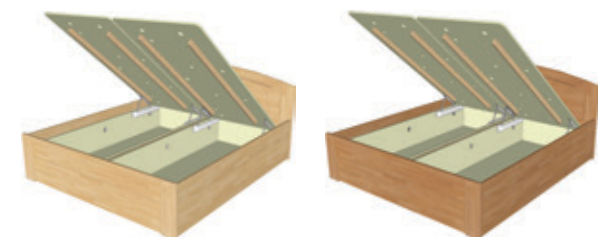

Nosnost: do130 kg

3 276 Kč

Ceny jsou uvedeny za standardní rozměr 90x200 cm. Více informací o rozměrech a cenách naleznete na str. 982.

PAVLA LUX
dub - macore
noční stolek ALEX
šatní skříň UNIVERSAL

buk dub

PAVLA LUX 180-200
PAVLA LUX 180-210
PAVLA LUX 180-220

buk dub

PAVLA LUX 180-200-1
PAVLA LUX 180-200-2
PAVLA LUX 180-200-3

buk dub

PAVLA LUX 180-200-4

buk dub

PAVLA LUX 180-200-5

PAVLA LUX, šíře 180 cm