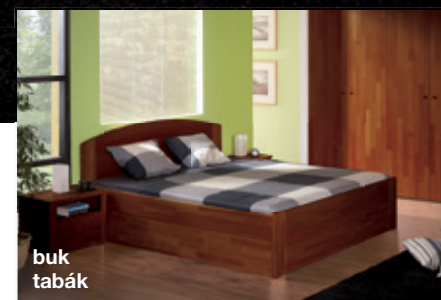

PAVLA LUX
buk - přírodní
noční stolek ALEX
šatní skříň UNIVERSAL