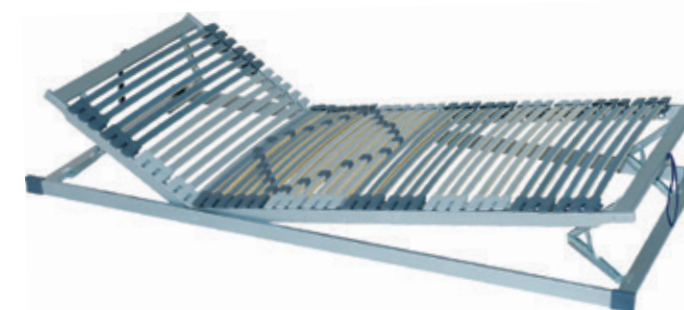

SIRIUS HN

Exklusivní lamelový rošt s polohováním hlavy a nohou. 42 lamel je po trojicích upevněno ve speciálních kaučukových lůžkách s přesahem přes rám. Díky rozdělení na 7 zón tuhosti rošt podporuje a stabilizuje obrátle v každé poloze. Bederní zóna s 12 ks zdvojených lamel umožňuje citlivé nastavení tuhosti. Díky správné poloze obratlů nedochází k vytlačování plotének a bolestivému tlaku na nervové kořeny. Tento rošt je vhodný pro matrace s vysokou elasticitou (pěnové, latexové – RE pěna a pružiny jsou nevhodné).

Nosnost: do130 kg

3 276 Kč

Ceny jsou uvedeny za standardní rozměr 90x200 cm. Více informací o rozměrech a cenách naleznete na str. 982.