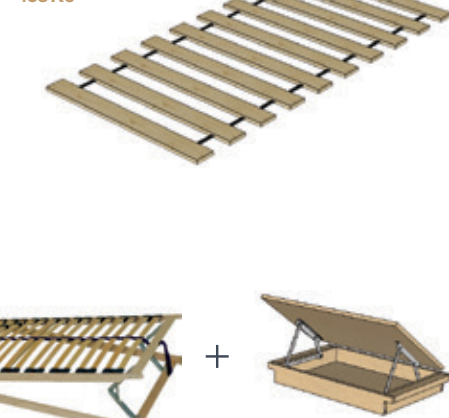

K 39/1000

Smrkový rošt pro postel 200 cm
1000x2000 mm

458 Kč