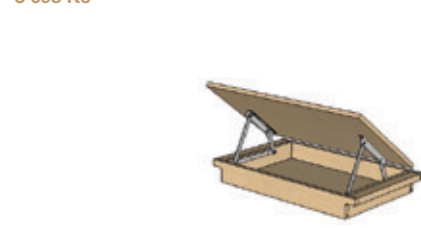

Lamelový rošt ORION HN

včetně výklopného překlízkového pouzdra
800x2000 mm

3 698 Kč