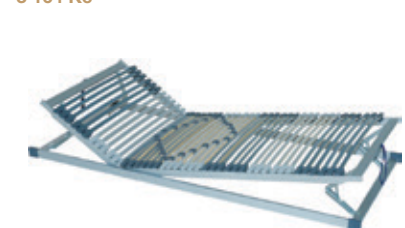

K 39/1000

Smrkový rošt pro postel 200 cm
1000x2000 mm

458 Kč

Lamelový rošt ORION

včetně výklopného překlízkového pouzdra
800x2000 mm

3 164 Kč

Lamelový rošt ORION

včetně výklopného překlízkového pouzdra
900x2000 mm