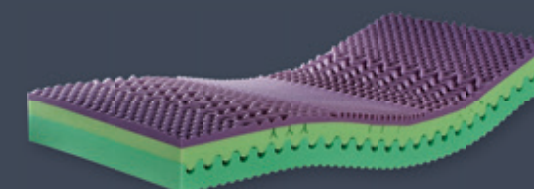

na konstrukční pevnost
RÁMU POSTELE

PAVLA LUX

Nadčasové designové ztvárnění postele z masivu s elegantním oblým hlavovým čelem a mělkým frézováním zvýrazňujícím jeho oblý tvar. Jedná se o designovou variantu celomasivní postele PAVLA s velkým úložným prostorem pod celou postelí. Rám postele spolu s plným dnem vytváří jeden uzavřený úložný prostor přístupný po vyklopení roštu postele od nožního čela.

MATRACE

ANCHA VISCO

Kvalitní oboustranná matrace vyrobená ze dvou různým pěn s rozdílnými charakteristickými vlastnostmi. Každá ze stran matrace umožňuje tvrdší či měkčí ležení

90x200 cm, potah TENCEL

5 174 Kč

ENERGEE

Klasický 2-vrstvý sendvič z nové BIO pěny s úpravou GREENFIRST®. Potah GREENFIRST® je prošitý antialergický roumem. Možnost volby rozdílné tuhosti obou stran.

90x200 cm, potah GREENFIRST

5 499 Kč

ARM

Luxurní sendvičová matrace se speciálně profilovaným jádrem matrace, zabezpečuje dokonalou relaxaci a uvolnění. Svým složením zajišťuje 100% likvidaci roztočů.

90x200 cm, potah SNOW

6 599 Kč

SWEN LUX

Kvalitní matrace se dvěma profilováními: