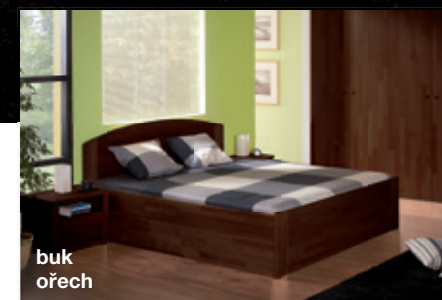

PAVLA LUX
buk - přírodní
noční stolek ALEX
šatní skříň UNIVERSAL