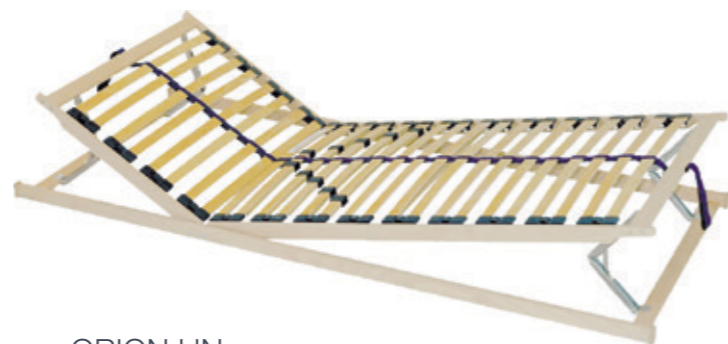

ORION HN

Luxusní lamelový rošt s polohováním hlavy a nohou. Rošt má 28 lamel uložených v gumových výkyvných pouzdrech, jejichž anatomické uspořádání kopíruje křivky těla a má příznivý vliv na polohu těla při spánku. Kombinací tohoto roštu s vhodnou matrací je dosaženo výborných ortopedických vlastností. Pro zvýšení komfortu je v oblasti beder (boků) 5 lamel s možností nastavení tuhosti pružení podle požadavku uživatele. Středový popruh zajišťuje zvýšenou stabilitu roštu. Kování zajišťující polohování má 13 poloh v oblasti hlavy a 6 poloh v oblasti noh. Tento rošt je vhodný pro všechny elastické typy matrací (latexové, pěnové).

Nosnost: do 130 kg

1 699 Kč