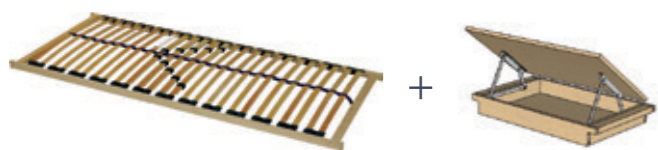

K 39/1000

Smrkový rošt pro postel 200 cm
1000x2000 mm
458 Kč

Lamelový rošt ORION

včetně výklopného překlízkového pouzdra
800x2000 mm
3 164 Kč

Lamelový rošt ORION

včetně výklopného překlízkového pouzdra
900x2000 mm
3 164 Kč