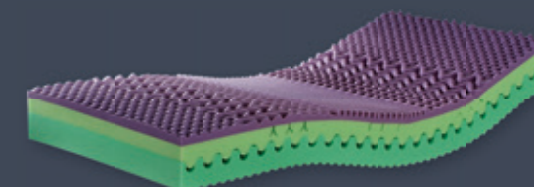

Nosnost: do 130 kg

3 276 Kč

Ceny jsou uvedeny za standardní rozměr 90x200 cm.
Více informací o rozměrech a cenách naleznete na str. 982.

MATRACE

ANCHA VISCO

Kvalitní oboustranná matrace vyrobená ze dvou různým pěn s rozdílnými charakteristickými vlastnostmi. Každá ze stran matrace umožňuje tvrdší či měkčí ležení

90x200 cm, potah TENCEL

5 174 Kč

ENERGEE

Klasický 2-vrstvý sendvič z nové BIO pěny s úpravou GREENFIRST®. Potah GREENFIRST® je prošívaný antialergický rouchem. Možnost volby rozdílné tuhosti obou stran.

90x200 cm, potah GREENFIRST

5 499 Kč

ARM

Luxusní sendvičová matrace se speciálně profilovaným jádrem matrace, zabezpečuje dokonalou relaxaci a uvolnění. Svým složením zajišťuje 100% likvidaci roztoců.

90x200 cm, potah SNOW

6 599 Kč

SWEN LUX

Kvalitní matrace se dvěma profilováními:
a) s ložnou plochou se speciálním prořezem zabezpečujícím ojedinelý komfort, skvělé provzdušnění a odvod vlhkosti.
b) v ramenních zónách je použita speciální pěna s mikroskopickými částicemi vody.
Tato speciální matrace je vhodná jako prevence pro vznik proleženin.