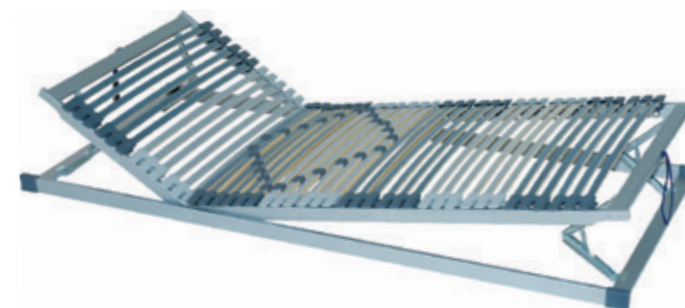

IRENA LUX
buk - přírodní
noční stolek ALEX
komoda BELA
výklonné pouzdro a lamelový rošt SIRIUS HN
šatní skříň UNIVERSAL

SIRIUS HN

Exklusivní lamelový rošt s polohováním hlavy a nohou. 42 lamel je po trojicích upevněno ve speciálních kaučukových lůžkách s přesahem přes rám. Díky rozdělení na 7 zón tuhosti rošt podporuje a stabilizuje obrátle v každé poloze. Bederní zóna s 12 ks zdvojených lamel umožňuje citlivé nastavení tuhosti. Díky správné poloze obratlů nedochází k vytlačování plotének a bolestivému tlaku na nervové kořeny. Tento rošt je vhodný pro matrace s vysokou elasticitou (pěnové, latexové – RE pěna a pružiny jsou nevhodné).

Nosnost: do 130 kg

3 276 Kč

Ceny jsou uvedeny za standardní rozměr 90x200 cm.
Více informací o rozměrech a cenách naleznete na str. 982.

MATRACE

ANCHA VISCO

Kvalitní oboustranná matrace vyrobená ze dvou různým pěn s rozdílnými charakteristickými vlastnostmi. Každá ze stran matrace umožňuje tvrdší či měkčí ležení

90x200 cm, potah TENCEL

5 174 Kč