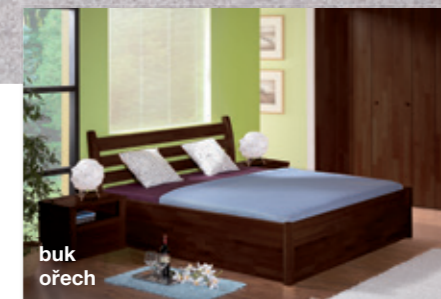

IRENA LUX
buk - přírodní
noční stolek ALEX
šatní skříň UNIVERSAL