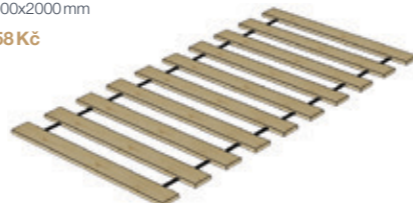

K 39/1000

Smrkový rošt pro postel 200 cm
1000x2000 mm
458 Kč

Lamelový rošt ORION

včetně výklopného překlízkového pouzdra
800x2000 mm
3 164 Kč

Lamelový rošt ORION

včetně výklopného překlízkového pouzdra
900x2000 mm
3 164 Kč