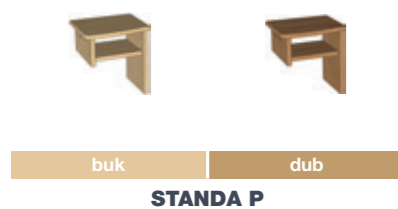

na objednávku do 6 týdnů

PŘÍSLUŠENSTVÍ

STANDA L

ALENA

TOALETKA

STANDA P

BELA

ZRCADLO