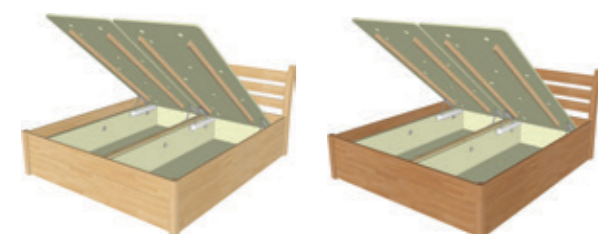

buk

dub

IRENA LUX 180-200-4