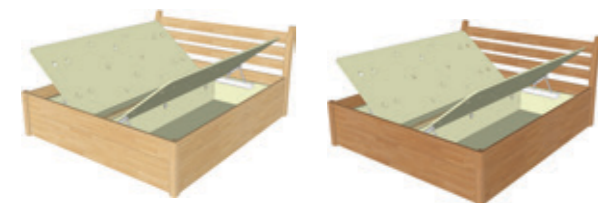

buk

dub

IRENA LUX 180-200-5