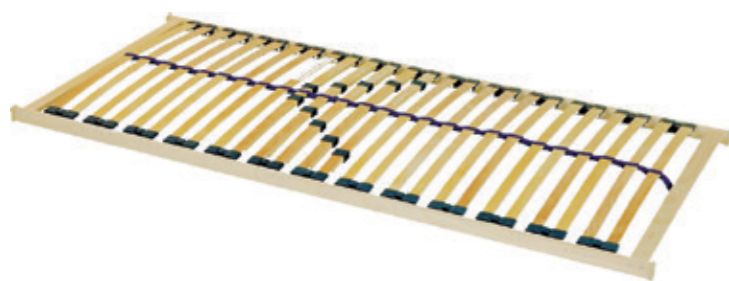

Jednou z možností řešení úložných prostor u postele IRENA LUX je úložný výklopný systém UNIVERSAL nabízený ve dvou variantách

s roštem Orion

s roštem Orion HN

s roštem Sirius HN

IRENA LUX

DUBOVÉ desény postele

IRENA LUX
buk - přírodní
noční stolek ALEX
komoda ALENA

IRENA LUX
buk - přírodní
noční stolek ALEX
komoda BELA
výklonné pouzdro a lamelový rošt SIRIUS HN
šatní skříň UNIVERSAL

LAMELOVÉ ROŠTY

ORION

Luxusní pevný lamelový rošt s 28 bukovými lamelami šíře 38 mm. Lamely jsou uloženy ve výkyvných gumových pouzdrech. Anatomické uspořádání lamel kopíruje křivky těla a má příznivý vliv na polohu těla při spánku. V oblasti beder (pánve) je 5 zdvojených lamel s možností nastavení tuhosti pružení podle hmotnosti uživatele. Středový popruh zajišťuje zvýšenou stabilitu roštu. Tento rošt je vhodný pro všechny typy matrací.

Nosnost: do 130 kg

1 165 Kč

ORION HN

Luxusní lamelový rošt s polohováním hlavy a nohou. Rošt má 28 lamel uložených v gumových výkyvných pouzdrech, jejichž anatomické uspořádání kopíruje křivky těla a má příznivý vliv na polohu těla při spánku. Kombinací tohoto roštu s vhodnou matrací je dosaženo výborných ortopedických vlastností. Pro zvýšení komfortu je v oblasti beder (boků) 5 lamel s možností nastavení tuhosti pružení podle požadavku uživatele. Středový popruh zajišťuje zvýšenou stabilitu roštu. Kování zajišťující polohování má 13 poloh v oblasti hlavy a 6 poloh v oblasti noh. Tento rošt je vhodný pro všechny elastické typy matrací (latexové, pěnové).