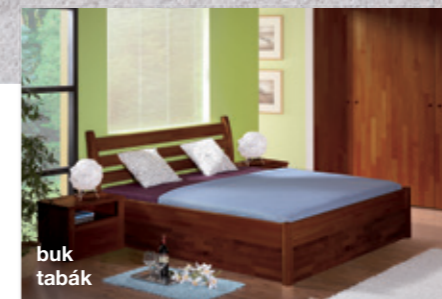

s roštem Orion