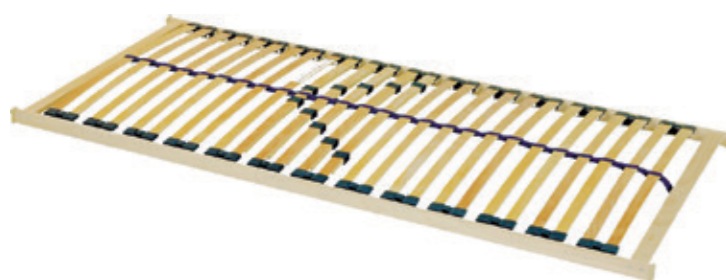

5 499 Kč

ARM

Luxurní sendvičová matrace se speciálně profilovaným jádrem matrace, zabezpečuje dokonalou relaxaci a uvolnění. Svým složením zajišťuje 100% likvidaci roztoců.

90x200 cm, potah SNOW

6 599 Kč

SWEN LUX

Kvalitní matrace se dvěma profilováními:

- a) s ložnou plochou se speciálním prořezem zabezpečujícím ojedinelý komfort, skvělé provzdušnění a odvod vlhkosti.
 - b) v ramenních zónách je použita speciální pěna s mikroskopickými částicemi vody.
- Tato speciální matrace je vhodná jako prevence pro vznik proleženin.

90x200 cm, potah GREENFIRST

14 945 Kč

Více informací o technických parametrech, rozměrech a cenách matrací naleznete na str. 970.

LAMELOVÉ ROŠTY

ORION

Luxurní pevný lamelový rošt s 28 bukovými lamelami šíře 38 mm. Lamely jsou uloženy ve výkyvných gumových pouzdrech. Anatomické uspořádání lamel kopíruje křivky těla a má příznivý vliv na polohu těla při spánku. V oblasti beder (pánve) je 5 zdvojených lamel s možností nastavení tuhosti pružení podle hmotnosti uživatele. Středový popruh zajišťuje zvýšenou stabilitu roštu. Tento rošt je vhodný pro všechny typy matrací.