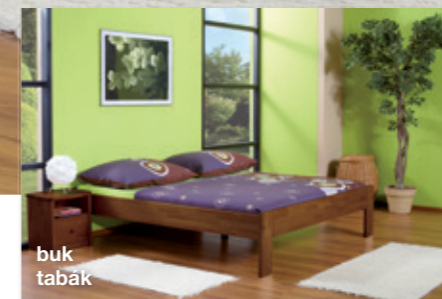

Masiv DUB – kvalitní přírodní celomasivní napojovaná spárovková deska. Všechny typy celomasivních dubových postelí se dodávají v 8 desénech

VÁLEND B
dub - přírodní
noční stolek EDA

VÁLEND A B

VÁLEND A B
buk - přírodní
noční stolek EDA