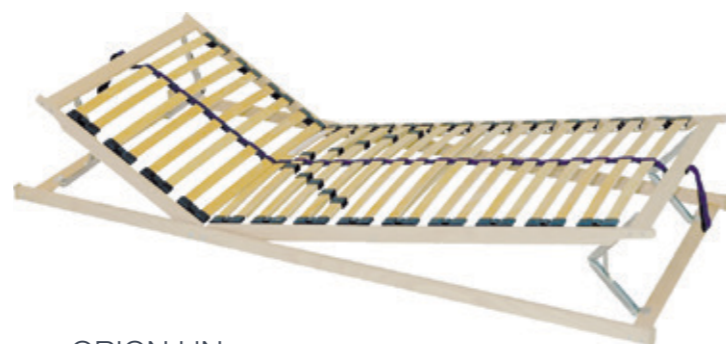

ORION HN

Luxurní lamelový rošt s polohováním hlavy a nohou. Rošt má 28 lamel uložených v gumových výkyvných pouzdrech, jejichž anatomické uspořádání kopíruje křivky těla a má příznivý vliv na polohu těla při spánku. Kombinací tohoto roštu s vhodnou matrací je dosaženo výborných ortopedických vlastností. Pro zvýšení komfortu je v oblasti beder (boků) 5 lamel s možností nastavení tuhosti pružení podle požadavku uživatele. Středový popruh zajišťuje zvýšenou stabilitu roštu. Kování zajišťující polohování má 13 poloh v oblasti hlavy a 6 poloh v oblasti noh. Tento rošt je vhodný pro všechny elastické typy matrací (latexové, pěnové).

Nosnost: do130 kg

1 699 Kč