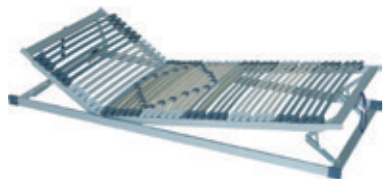

Lamelový rošt ORION

včetně výklopného překlízkového pouzdra
800x2000 mm
3 164 Kč

Lamelový rošt ORION

včetně výklopného překlízkového pouzdra
900x2000 mm
3 164 Kč