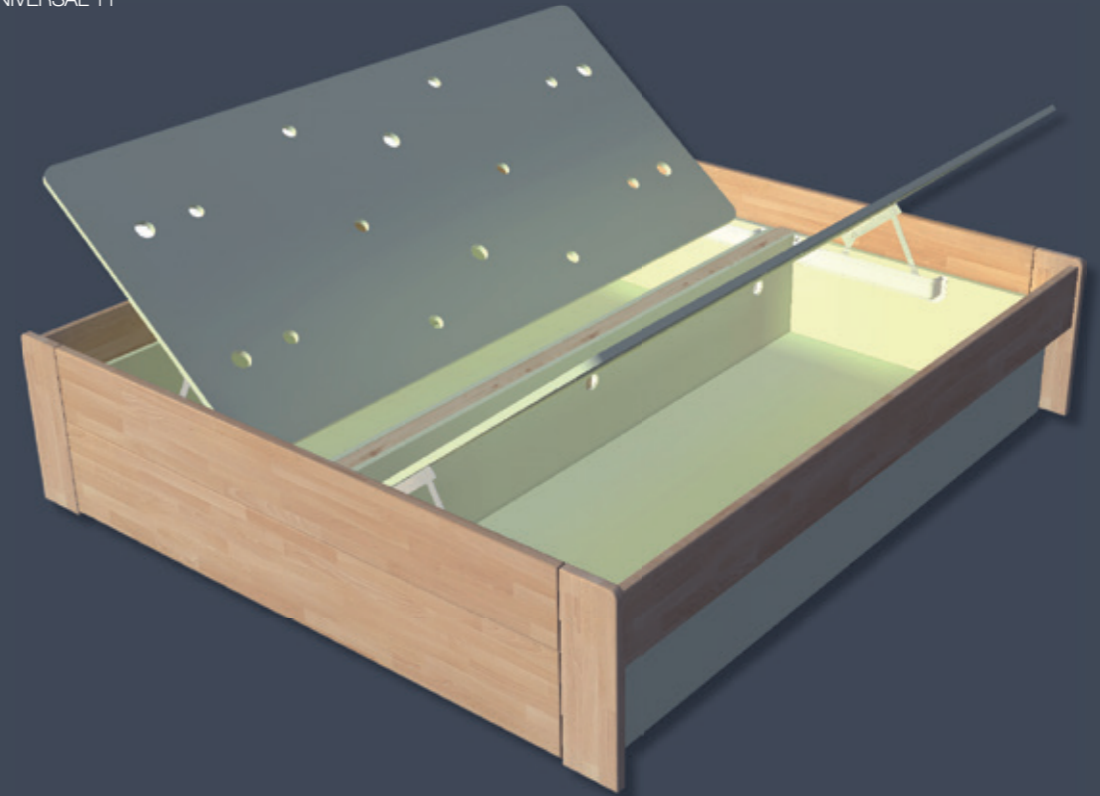

Zákazník si může zvolit způsob otevření úložného prostoru UNIVERSAL

Zákazník si může zvolit způsob otevření úložného prostoru UNIVERSAL

UNIVERSAL 11

výklop 90 vysoký, pro postele 90 a 180 cm
880x362x1950 mm
4 838 Kč

UNIVERSAL 13

výklop 80 vysoký, pro postele 80 a 160 cm
780x362x1950 mm
4 637 Kč

VÁLEND A
buk - přírodní
úložný prostor UNIVERSAL 11

VÁLEND A
buk - přírodní
úložný prostor UNIVERSAL 11

Variabilní skříňový systém UNIVERSAL k celomasivním postelím VÁLENDÁ