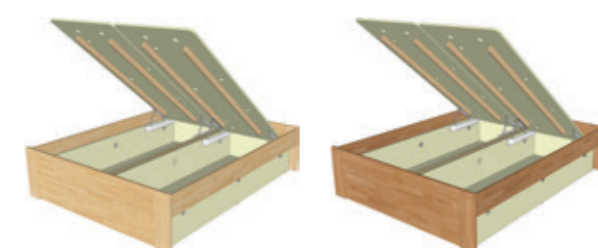

buk dub

VÁLEND A 160-200-12