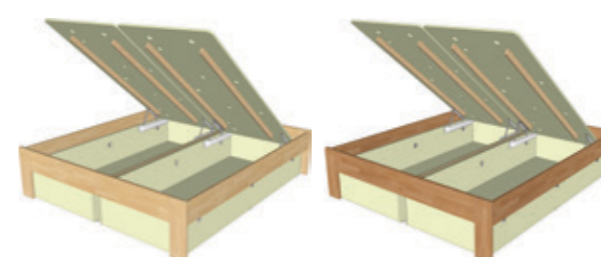

buk dub

VÁLEND A B 180-200-12