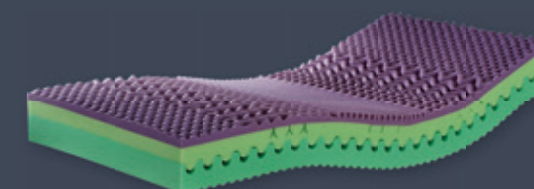

VÁLEND A

s úložnými prostory ÚP 1/2

VÁLEND A
dub - přírodní
úložný prostor ÚP 1/2
noční stolek EDA

VÁLEND A
dub - přírodní
noční stolek EDA

MATRACE

ANCHA VISCO

Kvalitní oboustranná matrace vyrobená ze dvou různým pěn s rozdílnými charakteristickými vlastnostmi. Každá ze stran matrace umožňuje tvrdší či měkčí ležení

90x200 cm, potah TENCEL

5 174 Kč

ENERGEE

Klasický 2-vrstvý sendvič z nové BIO pěny s úpravou GREENFIRST®. Potah GREENFIRST® je prošitý antialergický roumem. Možnost volby rozdílné tuhosti obou stran.

90x200 cm, potah GREENFIRST

5 499 Kč

ARM

Luxurní sendvičová matrace se speciálně profilovaným jádrem matrace, zabezpečuje dokonalou relaxaci a uvolnění. Svým složením zajišťuje 100% likvidaci roztoců.

90x200 cm, potah SNOW

6 599 Kč

SWEN LUX

Kvalitní matrace se dvěma profilováními:

- a) s ložnou plochou se speciálním prořezem zabezpečujícím ojedinelý komfort, skvělé provzdušnění a odvod vlhkosti.
 - b) v ramenních zónách je použita speciální pěna s mikroskopickými částicemi vody.
- Tato speciální matrace je vhodná jako prevence pro vznik proleženin.