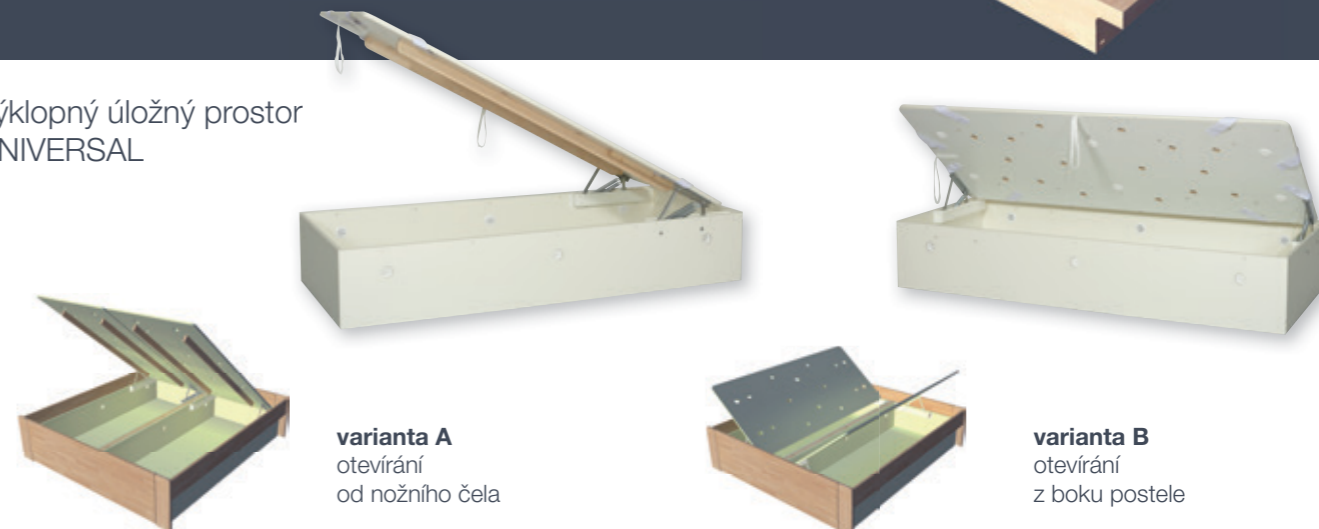

3 VARIANTY ŘEŠENÍ ÚLOŽNÝCH PROSTOR BUKOVÝCH A DUBOVÝCH POSTELÍ Z MASIVU

ÚP 1/2 – zásuvka

ÚP vložka

Výklopný úložný prostor UNIVERSAL

varianta A
otevírání
od nožního čela

varianta B
otevírání
z boku postele

VÁLEND A

s úložnými prostory ÚP 1/2

VÁLEND A
dub - přírodní
úložný prostor ÚP 1/2
noční stolek EDA

VÁLEND A
dub - přírodní
noční stolek EDA

MATRACE

ANCHA VISCO

Kvalitní oboustranná matrace vyrobená ze dvou různým pěn s rozdílnými charakteristickými vlastnostmi. Každá ze stran matrace umožňuje tvrdší či měkčí ležení