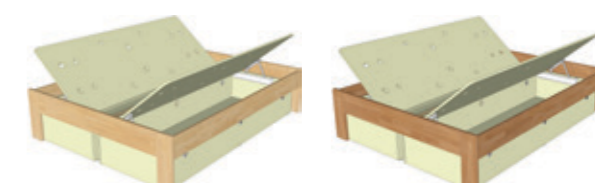

buk dub

VÁLEND A B 160-200-9
VÁLEND A B 160-200-10
VÁLEND A B 160-200-11

buk dub

VÁLEND A B 160-200-4

buk dub

VÁLEND A B 160-200-5
VÁLEND A B 160-200-6
VÁLEND A B 160-200-7

buk dub

VÁLEND A B 160-200-12

buk dub

VÁLEND A B 160-200-13

VÁLEND A B, šíře 160cm

Cena postele s olejovanou povrchovou úpravou v jakémkoliv barevném provedení je o 10% vyšší oproti ceně postele v lakovaném provedení přírodního buku nebo dubu uvedené v tabulce.