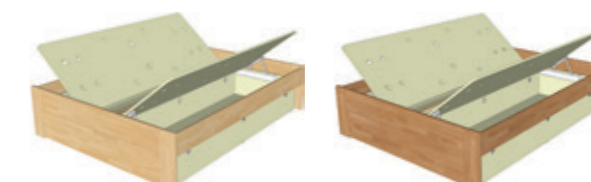

buk dub

VÁLEND A 160-200-13

VÁLEND A, šíře 160cm

Cena postele s olejovanou povrchovou úpravou v jakémkoliv barevném provedení je o 10% vyšší oproti ceně postele v lakovaném provedení přírodního buku nebo dubu uvedené v tabulce.