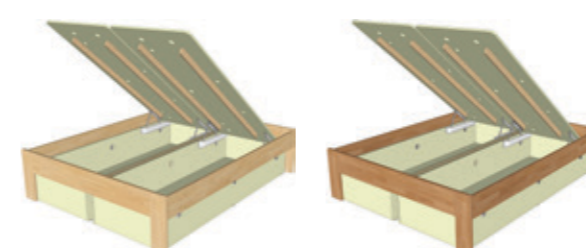

buk dub

VÁLEND A B 160-200-12