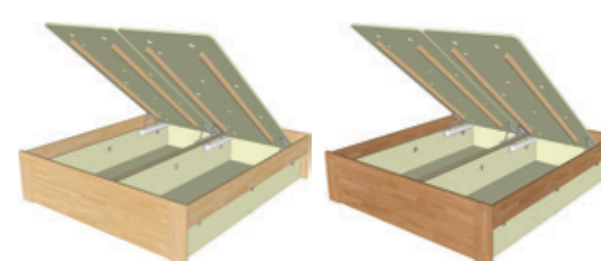

buk dub

VÁLEND A 180-200-12