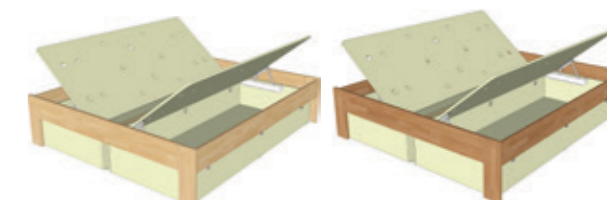

buk dub

VÁLEND A B 180-200-9
VÁLEND A B 180-200-10
VÁLEND A B 180-200-11

buk dub

VÁLEND A B 180-200-4

buk dub

VÁLEND A B 180-200-5
VÁLEND A B 180-200-6
VÁLEND A B 180-200-7

buk dub

VÁLEND A B 180-200-12

buk dub

VÁLEND A B 180-200-13

VÁLEND A B, šíře 180cm

Cena postele s olejovanou povrchovou úpravou v jakémkoliv barevném provedení je o 10% vyšší oproti ceně postele v lakovaném provedení přírodního buku nebo dubu uvedené v tabulce.