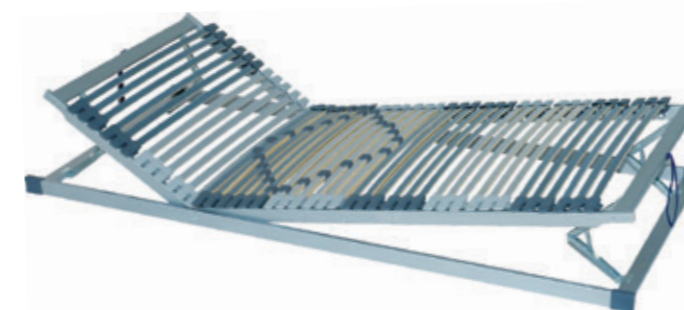

Kvalitní matrace se dvěma profilováními:

- a) s ložnou plochou se speciálním prořezem zabezpečujícím ojedinelý komfort, skvělé provzdušnění a odvod vlhkosti.
 - b) v ramenních zónách je použita speciální pěna s mikroskopickými částicemi vody.
- Tato speciální matrace je vhodná jako prevence pro vznik proleženin.

Nosnost: do130 kg

1 165 Kč

ORION HN

Luxurní lamelový rošt s polohováním hlavy a nohou. Rošt má 28 lamel uložených v gumových výkyvných pouzdrech, jejichž anatomické uspořádání kopíruje křivky těla a má příznivý vliv na polohu těla při spánku. Kombinací tohoto roštu s vhodnou matrací je dosaženo výborných ortopedických vlastností. Pro zvýšení komfortu je v oblasti beder (boků) 5 lamel s možností nastavení tuhosti pružení podle požadavku uživatele. Středový popruh zajišťuje zvýšenou stabilitu roštu. Kování zajišťující polohování má 13 poloh v oblasti hlavy a 6 poloh v oblasti noh. Tento rošt je vhodný pro všechny elastické typy matrací (latexové, pěnové).

Nosnost: do130 kg

1 699 Kč

SIRIUS HN

Exklusivní lamelový rošt s polohováním hlavy a nohou. 42 lamel je po trojicích upevněno ve speciálních kaučukových lůžkách s přesahem přes rám. Díky rozdělení na 7 zón tuhosti rošt podporuje a stabilizuje obratle v každé poloze. Bederní zóna s 12ks zdvojených lamel umožňuje citlivé nastavení tuhosti. Díky správné poloze obratlů nedochází k vytlačování plotének a bolestivému tlaku na nervové kořeny. Tento rošt je vhodný pro matrace s vysokou elasticitou (pěnové, latexové – RE pěna a pružiny jsou nevhodné).