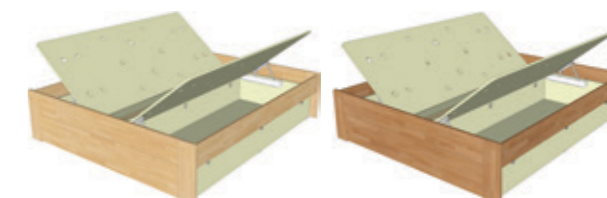

buk dub

VÁLEND A 180-200-13

VÁLEND A, šíře 180cm

Cena postele s olejovanou povrchovou úpravou v jakémkoliv barevném provedení je o 10% vyšší oproti ceně postele v lakovaném provedení přírodního buku nebo dubu uvedené v tabulce.