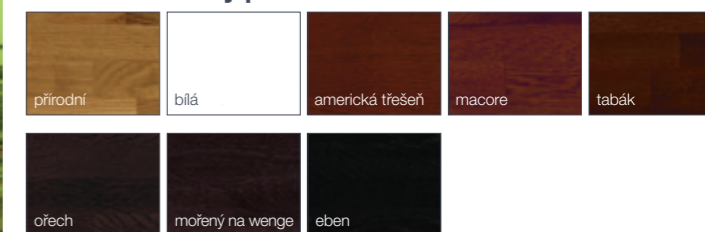

VÁLEND A
dub - macore
úložný prostor ÚP 1/2
noční stolek EDA

DUBOVÉ desény postele