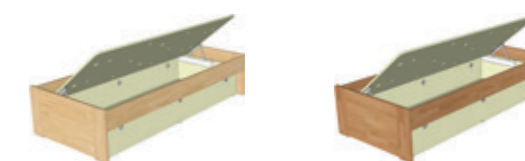

buk dub

VÁLEND A 90-200-8

buk dub

VÁLEND A 90-200-9
VÁLEND A 90-200-10
VÁLEND A 90-200-11

buk dub

VÁLEND A 90-200-4

buk dub

VÁLEND A 90-200-5
VÁLEND A 90-200-6
VÁLEND A 90-200-7

buk dub

VÁLEND A 90-200-12

buk dub

VÁLEND A 90-200-13

VÁLEND A, šíře 90 cm

Cena postele s olejovanou povrchovou úpravou v jakémkoliv barevném provedení je o 10% vyšší oproti ceně postele v lakovaném provedení přírodního buku nebo dubu uvedené v tabulce.