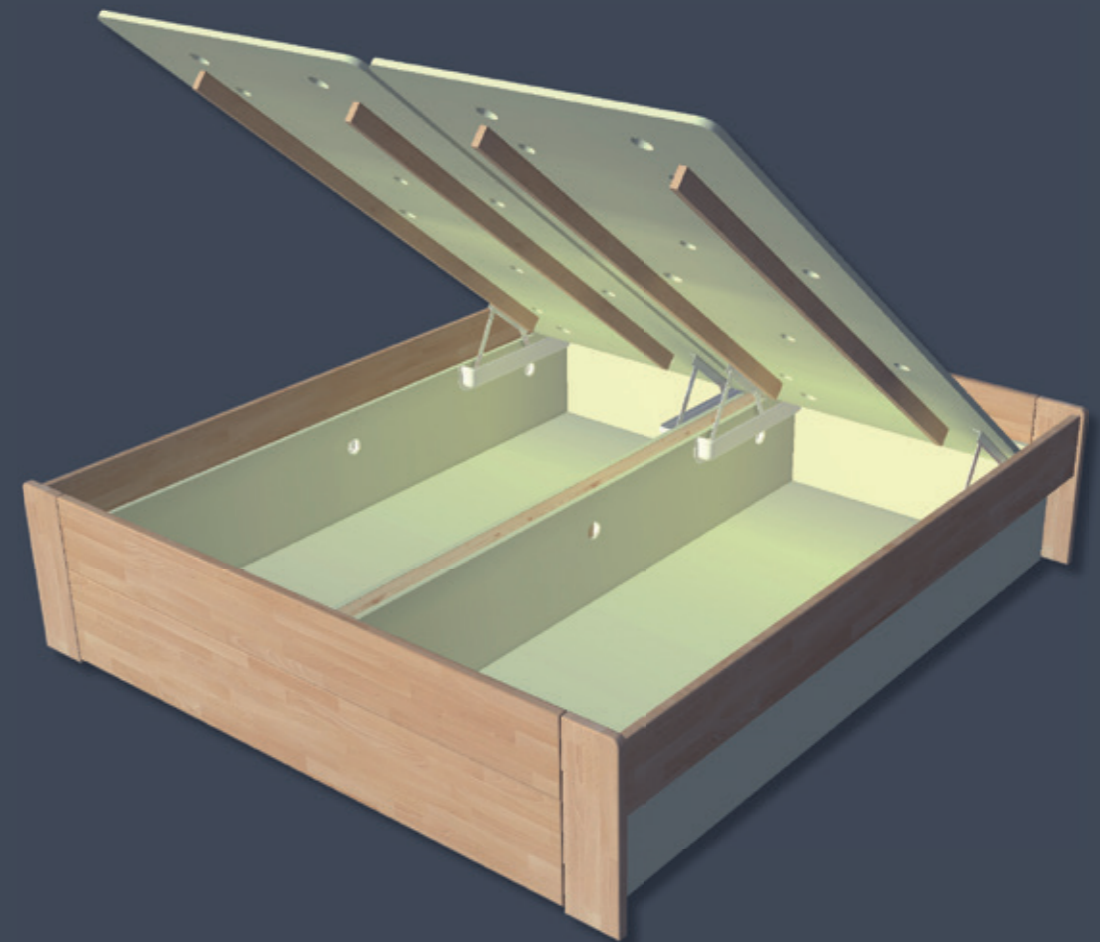

UNIVERSAL 13

výklop 80 vysoký, pro postele 80 a 160 cm
780x362x1950 mm
4 637 Kč

VÁLEND A
buk - přírodní
úložný prostor UNIVERSAL 11