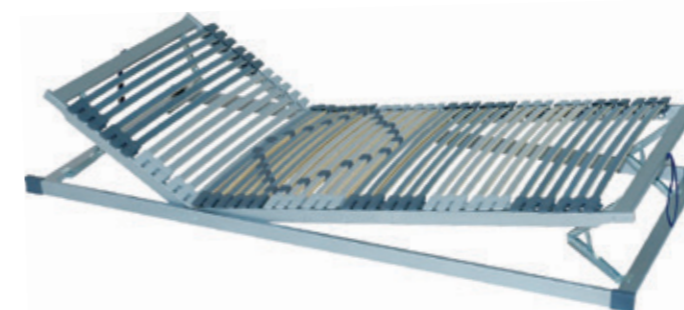

SIRIUS HN

Exklusivní lamelový rošt s polohováním hlavy a nohou. 42 lamel je po trojicích upevněno ve speciálních kaučukových lůžkách s přesahem přes rám. Díky rozdělení na 7 zón tuhosti rošt podporuje a stabilizuje obrátle v každé poloze. Bederní zóna s 12ks zdvojených lamel umožňuje citlivé nastavení tuhosti. Díky správné poloze obratlů nedochází k vytlačování plotének a bolestivému tlaku na nervové kořeny. Tento rošt je vhodný pro matrace s vysokou elasticitou (pěnové, latexové – RE pěna a pružiny jsou nevhodné).

Nosnost: do130 kg **3 276 Kč**

Ceny jsou uvedeny za standardní rozměr 90x200 cm. Více informací o rozměrech a cenách naleznete na str. 982.