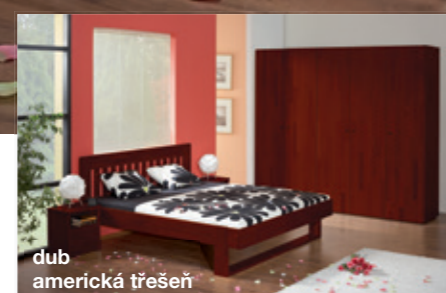

dub
macore

dub
americká třešeň