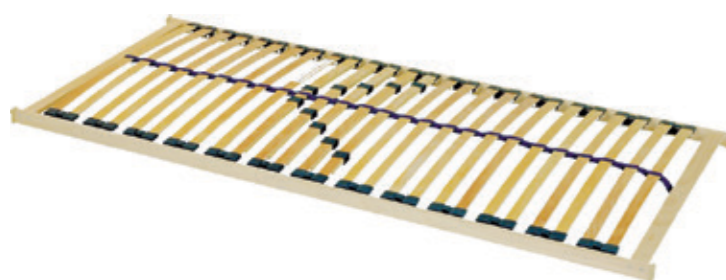

LAMELOVÉ ROŠTY

ORION

Luxurní pevný lamelový rošt s 28 bukovými lamelami šíře 38 mm. Lamely jsou uloženy ve výkyvných gumových pouzdrech. Anatomické uspořádání lamel kopíruje křivky těla a má příznivý vliv na polohu těla při spánku. V oblasti beder (pánve) je 5 zdvojených lamel s možností nastavení tuhosti pružení podle hmotnosti uživatele. Středový popruh zajišťuje zvýšenou stabilitu roštu. Tento rošt je vhodný pro všechny typy matrací.

Nosnost: do130 kg **1 165 Kč**