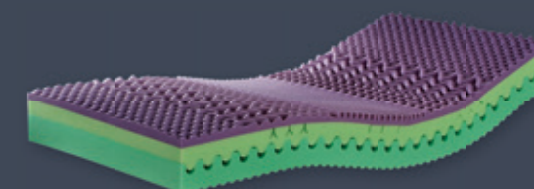

### ANCHA VISCO

Kvalitní oboustranná matrace vyrobená ze dvou různým pěn s rozdílnými charakteristickými vlastnostmi. Každá ze stran matrace umožňuje tvrdší či měkčí ležení

90x200 cm, potah TENCEL **5 174 Kč**

### ENERGEE

Klasický 2-vrstvý sendvič z nové BIO pěny s úpravou GREENFIRST®. Potah GREENFIRST® je prošívaný antialergický rouchem. Možnost volby rozdílné tuhosti obou stran.

90x200 cm, potah GREENFIRST **5 499 Kč**

### ARM

Luxurní sendvičová matrace se speciálně profilovaným jádrem matrace, zabezpečuje dokonalou relaxaci a uvolnění. Svým složením zajišťuje 100% likvidaci roztočů.

90x200 cm, potah SNOW **6 599 Kč**