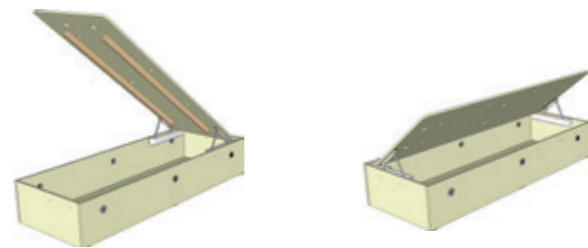

Lamellový rošt ORION HN

včetně výklopného překlízkového pouzdra
900x2000 mm
3 698 Kč

Lamellový rošt SIRIUS HN

včetně výklopného překlízkového pouzdra
800x2000 mm
5 275 Kč

Lamellový rošt SIRIUS HN

včetně výklopného překlízkového pouzdra
900x2000 mm
5 275 Kč

Výklopné pouzdro 80

výklopné překlízkové pouzdro 80
800x2000 mm
1 999 Kč

Výklopné pouzdro 90

výklopné překlízkové pouzdro 90
900x2000 mm
1 999 Kč

Zákazník si může zvolit způsob otevření úložného prostoru UNIVERSAL