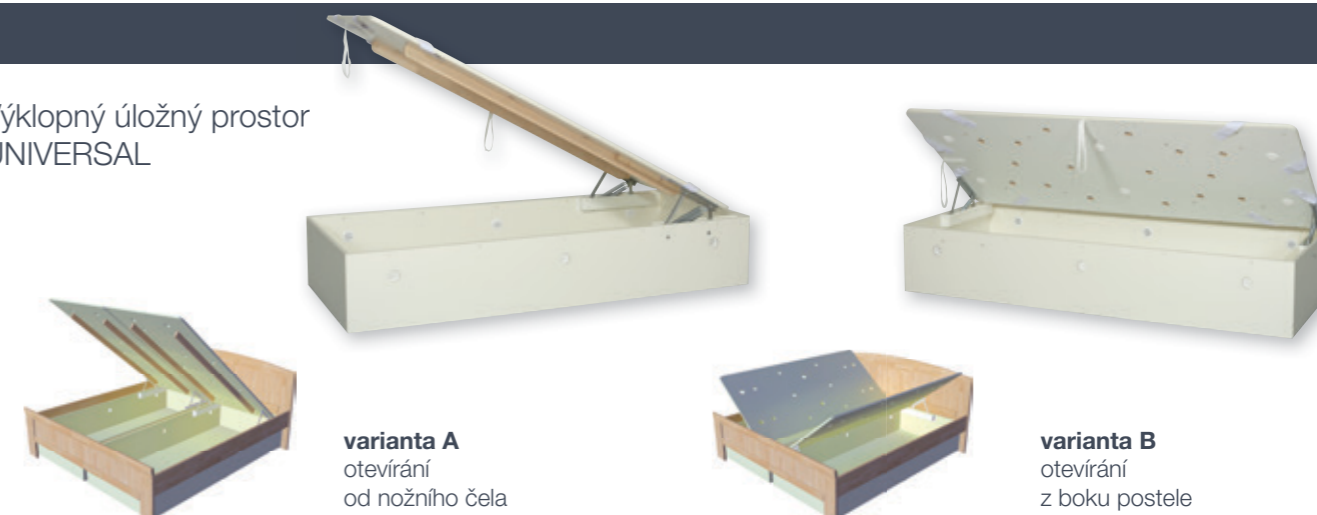

3 VARIANTY ŘEŠENÍ ÚLOŽNÝCH PROSTOR BUKOVÝCH A DUBOVÝCH POSTELÍ Z MASIVU

ÚP 1/2 – zásuvka

ÚP vložka

Výklopný úložný prostor UNIVERSAL

varianta A
otevírání
od nožního čela

varianta B
otevírání
z boku postele