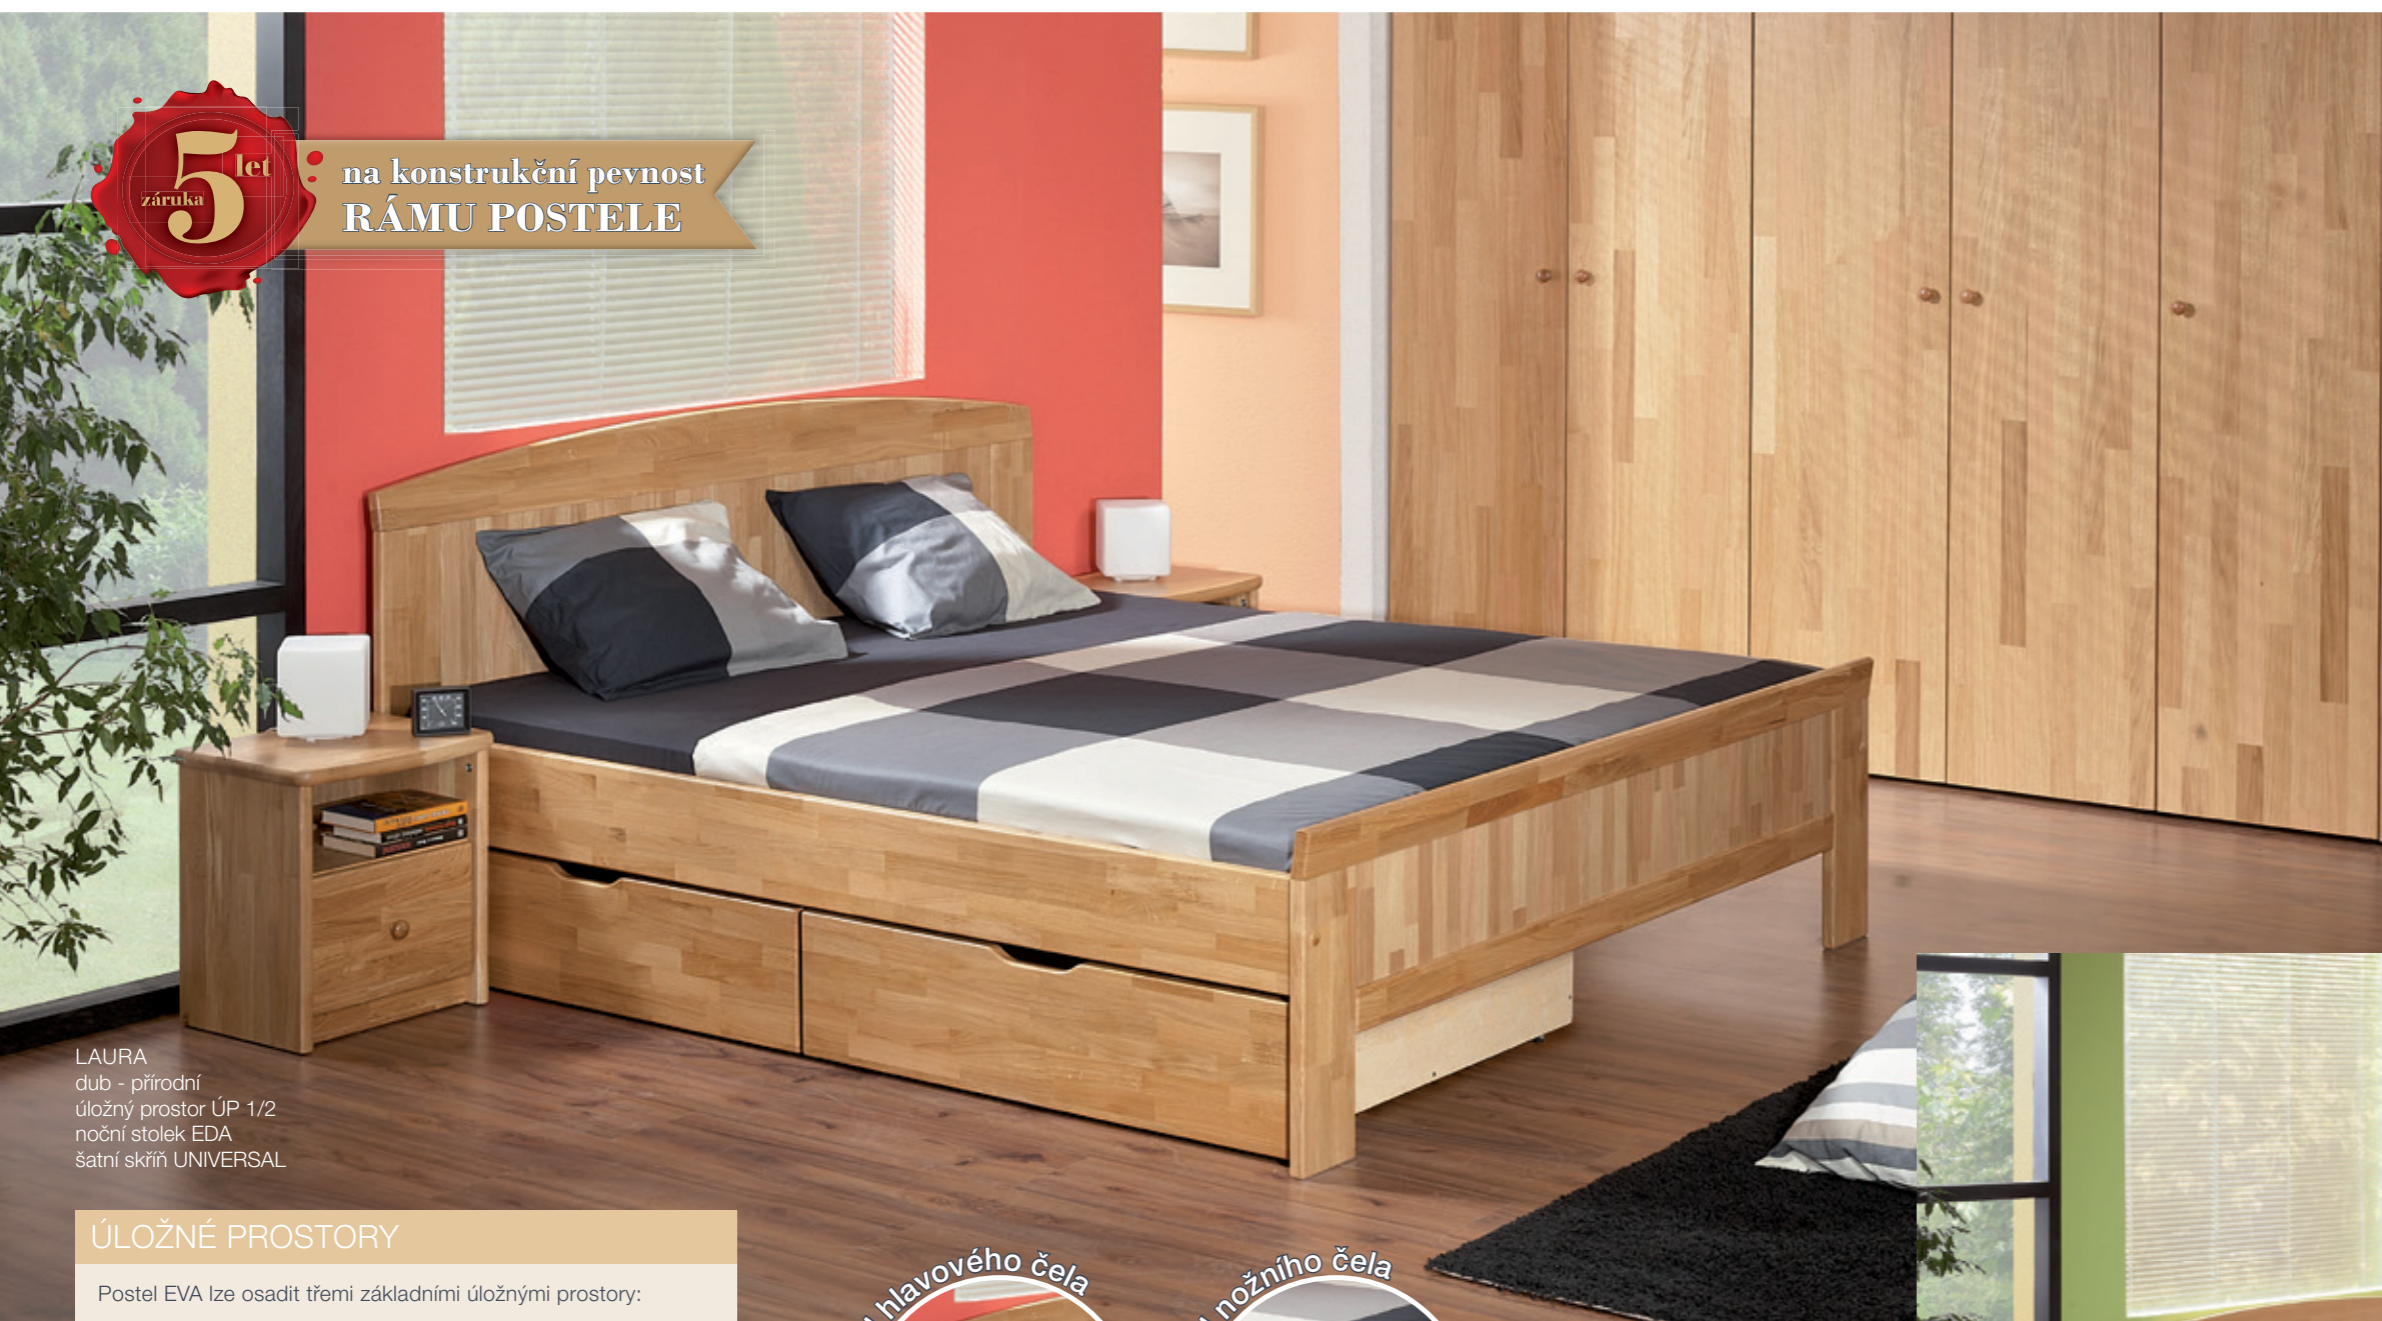

LAURA

Rámová konstrukce hlavového a nožního čela postele zvýrazňuje tradiční a tudíž nadčasové pojetí postele.

na konstrukční pevnost
RÁMU POSTELE

LAURA
dub - americká třešeň
noční stolek ALEX
šatní skříň UNIVERSAL