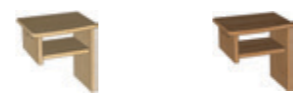

buk dub

STANDA P