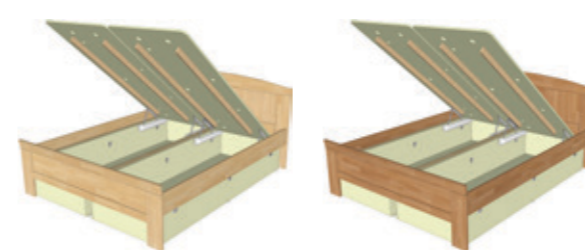

buk dub

LAURA 160-200-12