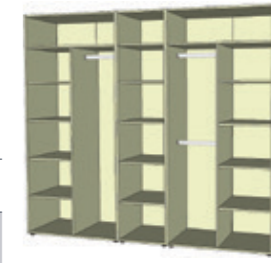

U 2521

Cena:
17 538 Kč
Rozměr:
2500x2215x560 mm