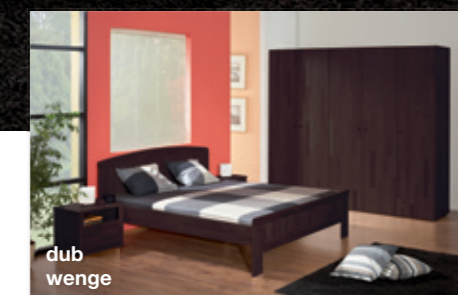

dub
eben

dub
wenge