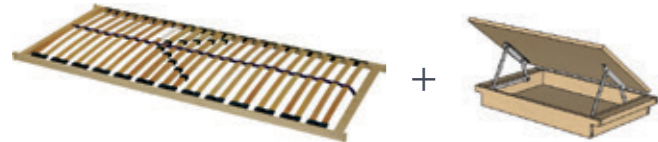

K 39/800

Smrkový rošt pro postel 160 cm
800x2000 mm
458 Kč

K 39/900

Smrkový rošt pro postel 90 a 180 cm
900x2000 mm
458 Kč

K 39/1000

Smrkový rošt pro postel 200 cm
1000x2000 mm
458 Kč

K 39/1400

Smrkový rošt pro postel 140 cm
1400x2000 mm
699 Kč