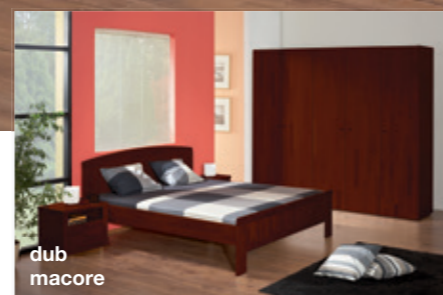

Ke všem typům postelí vyrábíme široký výběr šatních skříní UNIVERSAL v jakémkoliv desénu a materiálu. Základní nabídka zahrnuje více jak 9 tisíc variant.

dub
macore