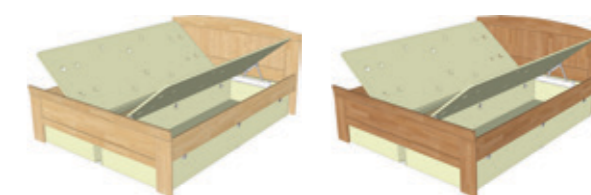

buk dub

LAURA 160-200-13

LAURA, šíře 160 cm

Cena postele s olejovanou povrchovou úpravou v jakémkoliv barevném provedení je o 10% vyšší oproti ceně postele v lakovaném provedení přírodního buku nebo dubu uvedené v tabulce.