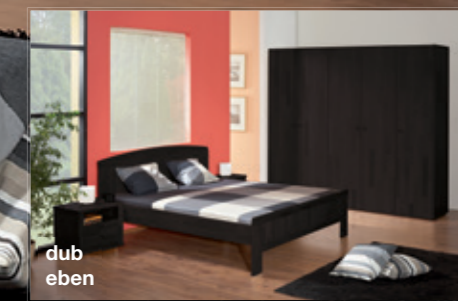

Ke všem typům postelí vyrábíme široký výběr šatních skříní UNIVERSAL v jakémkoliv desénu a materiálu. Základní nabídka zahrnuje více jak 9 tisíc variant.