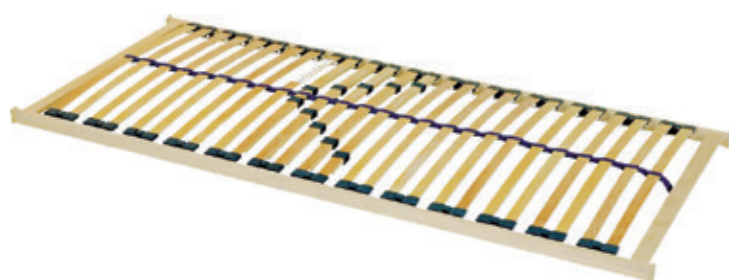

LAMELOVÉ ROŠTY

ORION

Luxurní pevný lamelový rošt s 28 bukovými lamelami šíře 38 mm. Lamely jsou uloženy ve výkyvných gumových pouzdrech. Anatomické uspořádání lamel kopíruje křivky těla a má příznivý vliv na polohu těla při spánku. V oblasti beder (pánve) je 5 zdvojených lamel s možností nastavení tuhosti pružení podle hmotnosti uživatele. Středový popruh zajišťuje zvýšenou stabilitu roštu. Tento rošt je vhodný pro všechny typy matrací.

Nosnost: do 130 kg

1 165 Kč