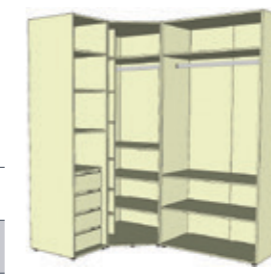

U 0002R

U 0005R

Cena:
22 096 Kč
Rozměr:
1931x2215x1431 mm