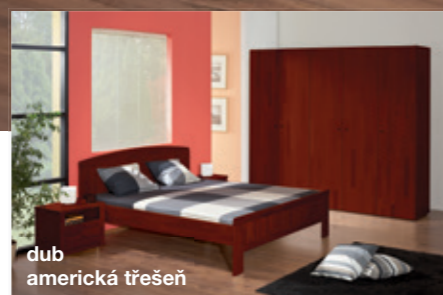

dub
macore

dub
americká třešeň