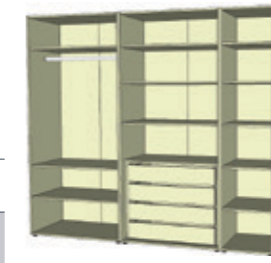

U 2515

Cena:
19 973 Kč
Rozměr:
2500x2215x560 mm