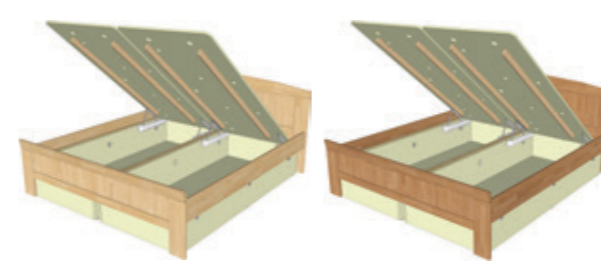

buk dub

LAURA 180-200-12