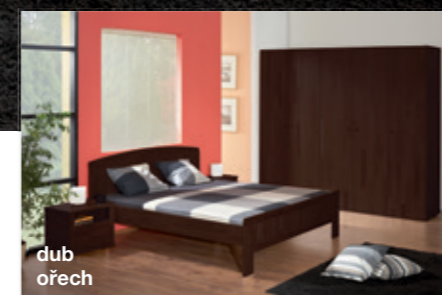

dub
wenge

dub
ořech