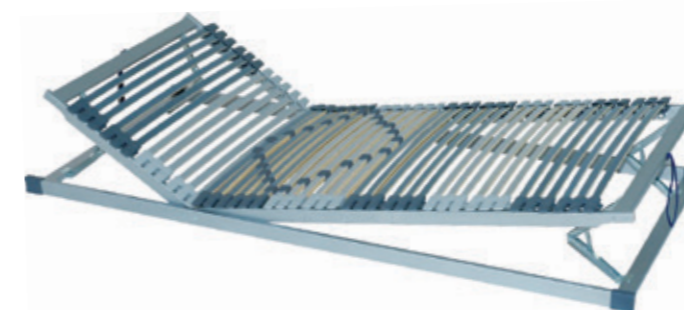

SIRIUS HN

Exklusivní lamelový rošt s polohováním hlavy a nohou. 42 lamel je po trojicích upevněno ve speciálních kaučukových lůžkách s přesahem přes rám. Díky rozdělení na 7 zón tuhosti rošt podporuje a stabilizuje obrátle v každé poloze. Bederní zóna s 12 ks zdvojených lamel umožňuje citlivé nastavení tuhosti. Díky správné poloze obratlů nedochází k vytlačování plotének a bolestivému tlaku na nervové kořeny. Tento rošt je vhodný pro matrace s vysokou elasticitou (pěnové, latexové – RE pěna a pružiny jsou nevhodné).

Nosnost: do 130 kg

3 276 Kč

Ceny jsou uvedeny za standardní rozměr 90x200 cm. Více informací o rozměrech a cenách naleznete na str. 982.