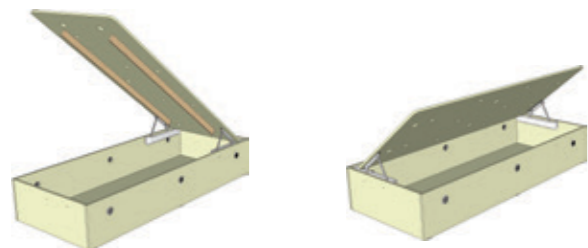

Lamellový rošt ORION HN

včetně výklopného překlízkového pouzdra
900x2000 mm
3 698 Kč

Lamellový rošt SIRIUS HN

včetně výklopného překlízkového pouzdra
800x2000 mm
5 275 Kč

Lamellový rošt SIRIUS HN

včetně výklopného překlízkového pouzdra
900x2000 mm
5 275 Kč

Výklopné pouzdro 80

výklopné překlízkové pouzdro 80
800x2000 mm
1 999 Kč

Výklopné pouzdro 90

výklopné překlízkové pouzdro 90
900x2000 mm
1 999 Kč

Zákazník si může zvolit způsob otevření úložného prostoru UNIVERSAL