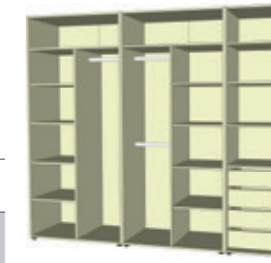

U 2522

Cena:
20 665 Kč
Rozměr:
2500x2215x560 mm