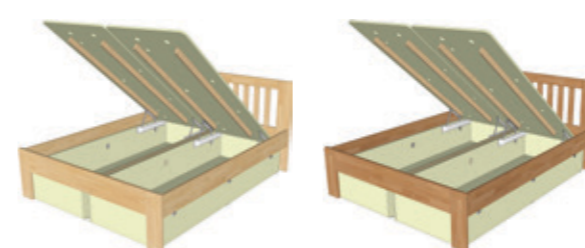

buk dub

SVĚTLANA B 160-200-9
SVĚTLANA B 160-200-10
SVĚTLANA B 160-200-11

buk dub

SVĚTLANA B 160-200-4

buk dub

SVĚTLANA B 160-200-5
SVĚTLANA B 160-200-6
SVĚTLANA B 160-200-7

buk dub

SVĚTLANA B 160-200-12

buk dub

SVĚTLANA B 160-200-13

SVĚTLANA B, šíře 160 cm

Cena postele s olejovanou povrchovou úpravou v jakémkoliv barevném provedení je o 10% vyšší oproti ceně postele v lakovaném provedení přírodního buku nebo dubu uvedené v tabulce.