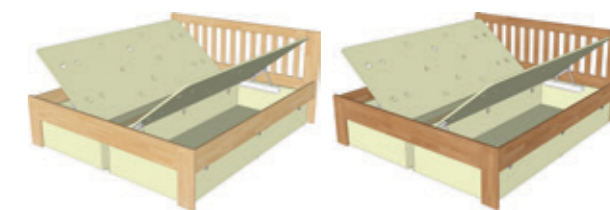

buk dub

SVĚTLANA B 180-200-9
SVĚTLANA B 180-200-10
SVĚTLANA B 180-200-11

buk dub

SVĚTLANA B 180-200-4

buk dub

SVĚTLANA B 180-200-5
SVĚTLANA B 180-200-6
SVĚTLANA B 180-200-7

buk dub

SVĚTLANA B 180-200-12

buk dub

SVĚTLANA B 180-200-13

SVĚTLANA B, šíře 180 cm

Cena postele s olejovanou povrchovou úpravou v jakémkoliv barevném provedení je o 10% vyšší oproti ceně postele v lakovaném provedení přírodního buku nebo dubu uvedené v tabulce.