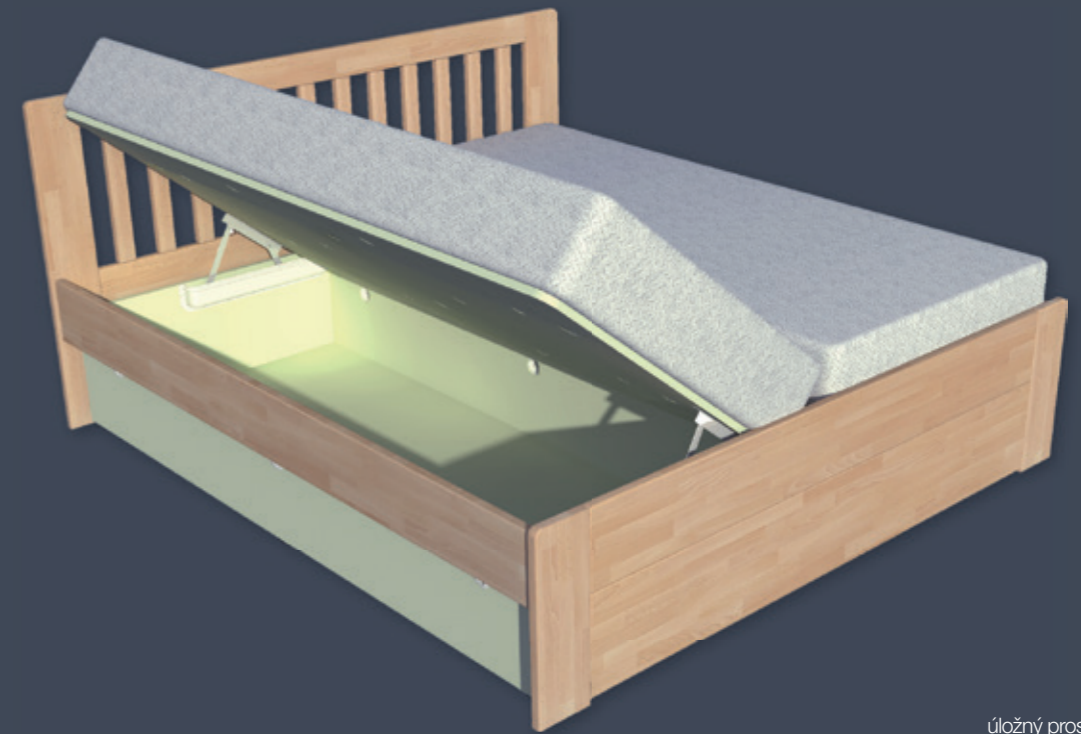

SVĚTLANA A
dub - přírodní
úložný prostor UNIVERSAL