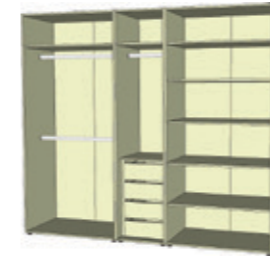

Cena:
10 910 Kč
Rozměr:
1500x2215x560 mm

U 2011

Cena:
14 932 Kč
Rozměr:
2000x2215x560 mm

U 2014

Cena:
14 885 Kč
Rozměr:
2000x2215x560 mm

U 2022

Cena:
20 234 Kč
Rozměr:
2000x2215x560 mm

Samostatné korpusy šatních skříní UNIVERSAL