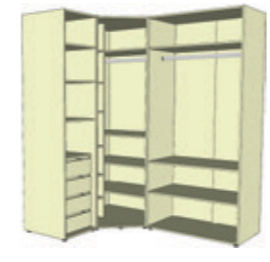

U 0005R

Cena:
22 096 Kč
Rozměr:
1931x2215x1431 mm