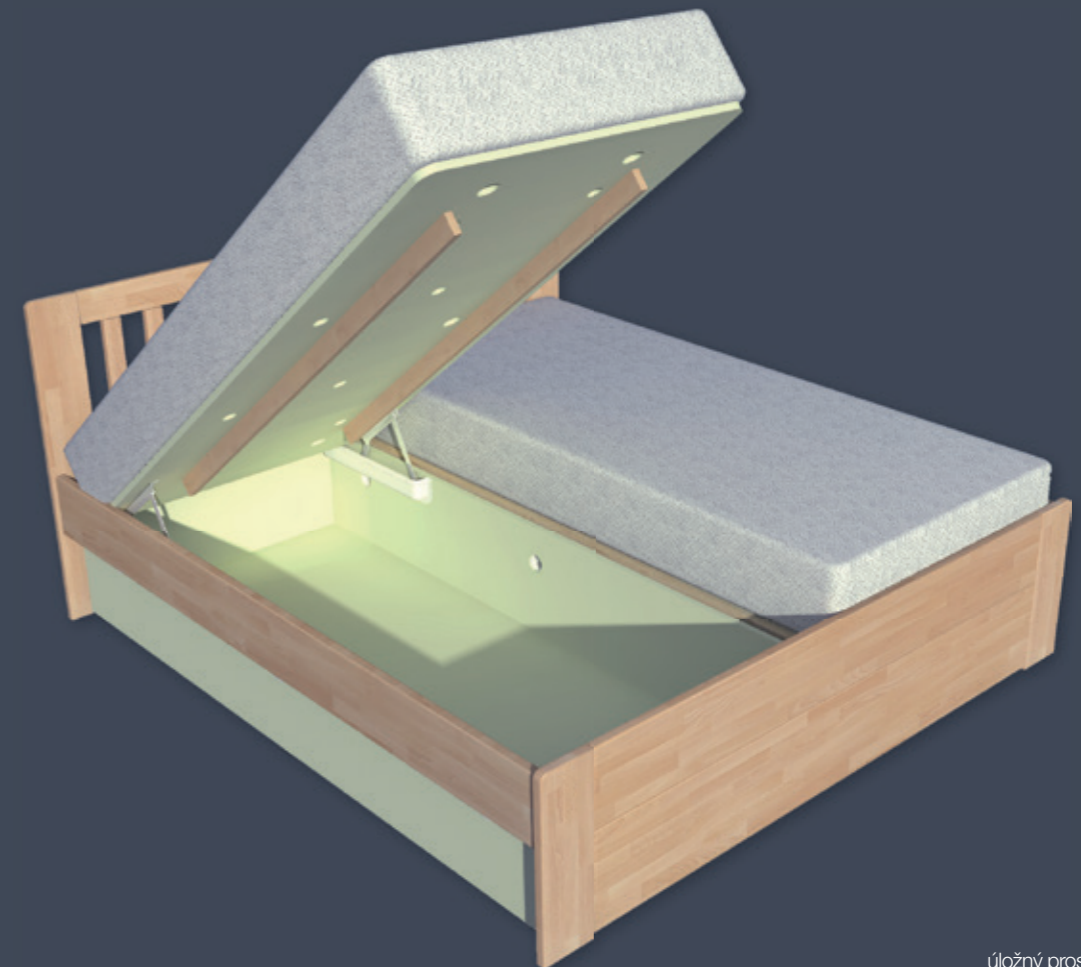

SVĚTLANA A
buk - přírodní
úložný prostor UNIVERSAL