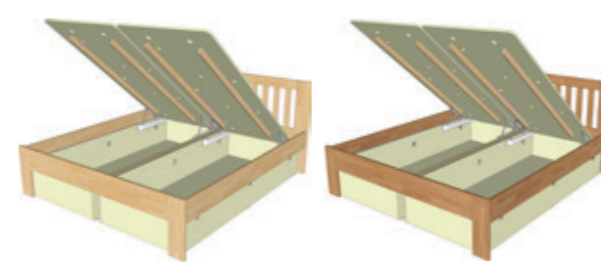

buk dub

SVĚTLANA B 180-200-9
SVĚTLANA B 180-200-10
SVĚTLANA B 180-200-11

buk dub

SVĚTLANA B 180-200-4

buk dub

SVĚTLANA B 180-200-5
SVĚTLANA B 180-200-6
SVĚTLANA B 180-200-7

buk dub

SVĚTLANA B 180-200-12

buk dub

SVĚTLANA B 180-200-13

SVĚTLANA B, šíře 180 cm

Cena postele s olejovanou povrchovou úpravou v jakémkoliv barevném provedení je o 10% vyšší oproti ceně postele v lakovaném provedení přírodního buku nebo dubu uvedené v tabulce.