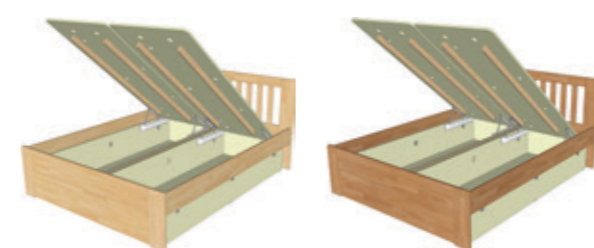

buk dub

SVĚTLANA A 160-200-9
SVĚTLANA A 160-200-10
SVĚTLANA A 160-200-11

buk dub

SVĚTLANA A 160-200-4

buk dub

SVĚTLANA A 160-200-5
SVĚTLANA A 160-200-6
SVĚTLANA A 160-200-7

buk dub

SVĚTLANA A 160-200-12

buk dub

SVĚTLANA A 160-200-13

SVĚTLANA A, šíře 160 cm

Cena postele s olejovanou povrchovou úpravou v jakémkoliv barevném provedení je o 10% vyšší oproti ceně postele v lakovaném provedení přírodního buku nebo dubu uvedené v tabulce.