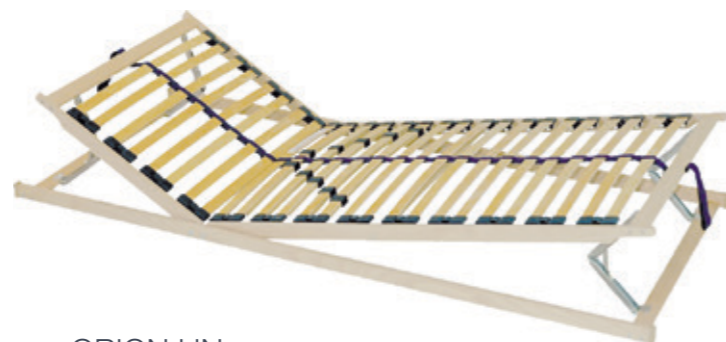

ORION HN

Luxurní lamelový rošt s polohováním hlavy a nohou. Rošt má 28 lamel uložených v gumových výkyvných pouzdrech, jejichž anatomické uspořádání kopíruje křivky těla a má příznivý vliv na polohu těla při spánku. Kombinací tohoto roštu s vhodnou matrací je dosaženo výborných ortopedických vlastností. Pro zvýšení komfortu je v oblasti beder (boků) 5 lamel s možností nastavení tuhosti pružení podle požadavku uživatele. Středový popruh zajišťuje zvýšenou stabilitu roštu. Kování zajišťující polohování má 13 poloh v oblasti hlavy a 6 poloh v oblasti noh. Tento rošt je vhodný pro všechny elastické typy matrací (latexové, pěnové).

Nosnost: do130 kg **1 699 Kč**