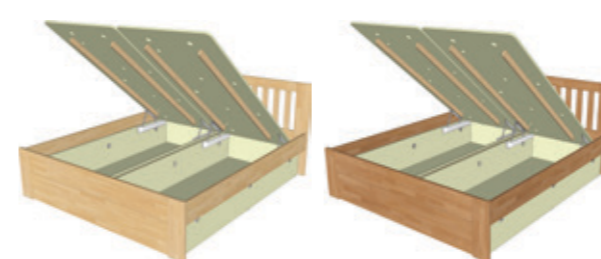

buk dub

SVĚTLANA A 180-200-12