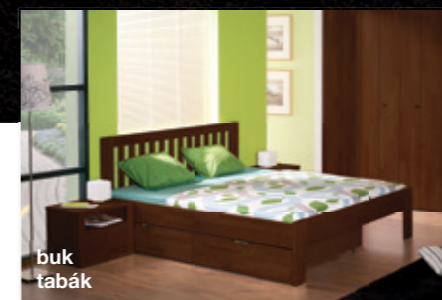

s roštem Orion