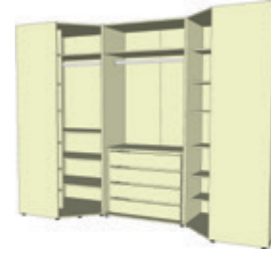

U 0010R

Cena:
27 536 Kč
Rozměr:
2862x2215x931 mm

Ceník kompletní skříně

(korpus + dveře + krycí boky)
se základní úchytkou vč. DPH

		Buk			Dub			
		přírodní	mořený na med	na břízu, olši, tabák, buk-pařený, macore, ořech, americkou třešeň	přírodní	bílá, mořený na wenge	na eben, tabák, macore, ořech, americkou třešeň	
U 1502	rovné hladké	bez boků	14 176 Kč	14 176 Kč	16 230 Kč	14 996 Kč	15 821 Kč	17 380 Kč
		s 1 bokem	15 586 Kč	15 586 Kč	18 204 Kč	16 686 Kč	17 791 Kč	19 745 Kč
		se 2 boky	16 996 Kč	16 996 Kč	20 178 Kč	18 376 Kč	19 762 Kč	22 110 Kč
	skládané hladké	bez boků	19 925 Kč	19 925 Kč	24 279 Kč	21 084 Kč	22 247 Kč	25 902 Kč
		s 1 bokem	21 335 Kč	21 335 Kč	26 253 Kč	22 774 Kč	24 217 Kč	28 268 Kč
		se 2 boky	22 745 Kč	22 745 Kč	28 227 Kč	24 463 Kč	26 188 Kč	30 633 Kč
U 1514	rovné hladké	bez boků	19 314 Kč	19 314 Kč	21 369 Kč	20 135 Kč	20 959 Kč	22 518 Kč
		s 1 bokem	20 724 Kč	20 724 Kč	23 343 Kč	21 824 Kč	22 930 Kč	24 883 Kč
		se 2 boky	22 134 Kč	22 134 Kč	25 317 Kč	23 514 Kč	24 900 Kč	27 249 Kč
	skládané hladké	bez boků	25 063 Kč	25 063 Kč	29 418 Kč	26 222 Kč	27 385 Kč	31 041 Kč
		s 1 bokem	26 473 Kč	26 473 Kč	31 392 Kč	27 912 Kč	29 356 Kč	33 406 Kč
		se 2 boky	27 883 Kč	27 883 Kč	33 366 Kč	29 602 Kč	31 326 Kč	35 772 Kč
U 1519	rovné hladké	bez boků	16 048 Kč	16 048 Kč	18 102 Kč	16 868 Kč	17 693 Kč	19 252 Kč
		s 1 bokem	17 458 Kč	17 458 Kč	20 076 Kč	18 558 Kč	19 663 Kč	21 617 Kč
		se 2 boky	18 868 Kč	18 868 Kč	22 050 Kč	20 248 Kč	21 634 Kč	23 982 Kč
	skládané hladké	bez boků	21 797 Kč	21 797 Kč	26 151 Kč	22 956 Kč	24 119 Kč	27 774 Kč
		s 1 bokem	23 207 Kč	23 207 Kč	28 125 Kč	24 646 Kč	26 089 Kč	30 140 Kč
		se 2 boky	24 617 Kč	24 617 Kč	30 099 Kč	26 335 Kč	28 060 Kč	32 505 Kč
U 2011	rovné hladké	bez boků	21 781 Kč	21 781 Kč	24 521 Kč	22 876 Kč	23 975 Kč	26 053 Kč
		s 1 bokem	23 191 Kč	23 191 Kč	26 495 Kč	24 565 Kč	25 945 Kč	28 419 Kč
		se 2 boky	24 601 Kč	24 601 Kč	28 469 Kč	26 255 Kč	27 916 Kč	30 784 Kč
	skládané hladké	bez boků	29 447 Kč	29 447 Kč	35 253 Kč	30 992 Kč	32 543 Kč	37 417 Kč
		s 1 bokem	30 857 Kč	30 857 Kč	37 227 Kč	32 682 Kč	34 513 Kč	39 782 Kč
		se 2 boky	32 267 Kč	32 267 Kč	39 201 Kč	34 372 Kč	36 484 Kč	42 148 Kč
U 2014	rovné hladké	bez boků	21 734 Kč	21 734 Kč	24 474 Kč	22 829 Kč	23 928 Kč	26 006 Kč
		s 1 bokem	23 144 Kč	23 144 Kč	26 448 Kč	24 518 Kč	25 898 Kč	28 372 Kč
		se 2 boky	24 554 Kč	24 554 Kč	28 422 Kč	26 208 Kč	27 869 Kč	30 737 Kč
	skládané hladké	bez boků	29 400 Kč	29 400 Kč	35 206 Kč	30 946 Kč	32 496 Kč	37 370 Kč
		s 1 bokem	30 810 Kč	30 810 Kč	37 180 Kč	32 635 Kč	34 466 Kč	39 735 Kč
		se 2 boky	32 220 Kč	32 220 Kč	39 154 Kč	34 325 Kč	36 437 Kč	42 101 Kč
U 2022	rovné hladké	bez boků	27 084 Kč	27 084 Kč	29 824 Kč	28 178 Kč	29 278 Kč	31 356 Kč
		s 1 bokem	28 494 Kč	28 494 Kč	31 798 Kč	29 868 Kč	31 248 Kč	33 721 Kč
		se 2 boky	29 904 Kč	29 904 Kč	33 772 Kč	31 558 Kč	33 218 Kč	36 087 Kč
	skládané hladké	bez boků	34 750 Kč	34 750 Kč	40 556 Kč	36 295 Kč	37 846 Kč	42 720 Kč
		s 1 bokem	36 160 Kč	36 160 Kč	42 530 Kč	37 985 Kč	39 816 Kč	45 085 Kč
		se 2 boky	37 570 Kč	37 570 Kč	44 504 Kč	39 674 Kč	41 786 Kč	47 450 Kč

☐ skladem

☐ na objednávku do 6 týdnů

Montáž a doprava po celé ČR a SR ZDARMA

Ceník kompletní skříně

(korpus + dveře + krycí boky)
se základní úchytkou vč. DPH