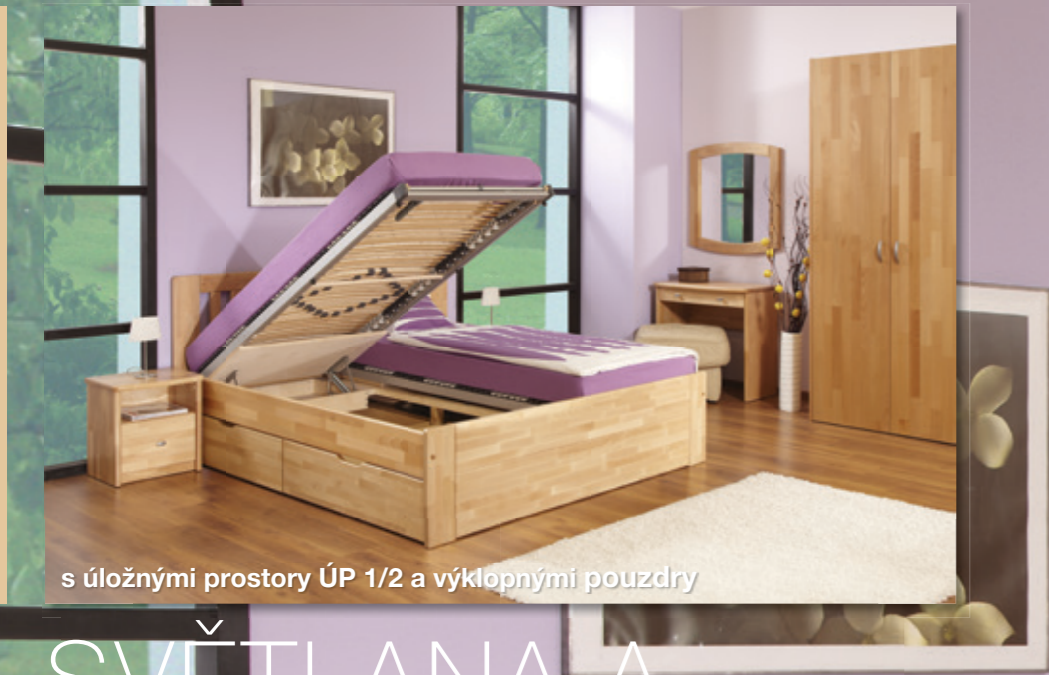

s úložnými prostory ÚP 1/2 a výklopnými pouzdry

SVĚTLANA A

s úložnými prostory ÚP 1/2