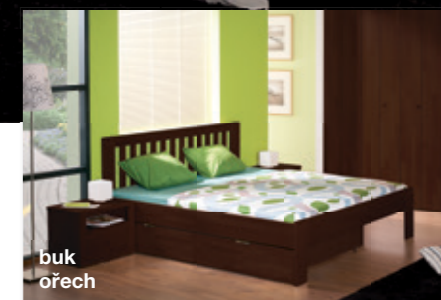

SVĚTLANA B
buk - přírodní
úložný prostor ÚP 1/2
noční stolek ALEX
šatní skříň UNIVERSAL