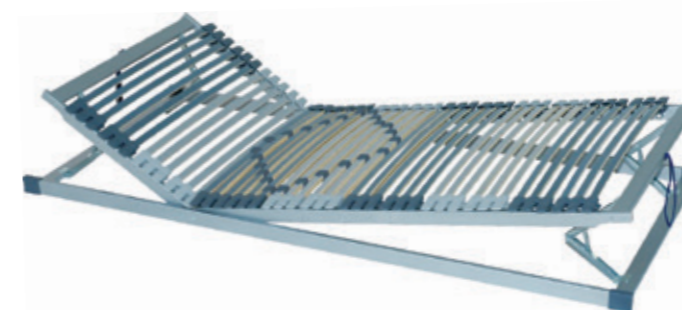

SIRIUS HN

Exklusivní lamelový rošt s polohováním hlavy a nohou. 42 lamel je po trojicích upevněno ve speciálních kaučukových lůžkách s přesahem přes rám. Díky rozdělení na 7 zón tuhosti rošt podporuje a stabilizuje obrátle v každé poloze. Bederní zóna s 12ks zdvojených lamel umožňuje citlivé nastavení tuhosti. Díky správné poloze obrátel nedochází k vytlačování plotének a bolestivému tlaku na nervové kořeny. Tento rošt je vhodný pro matrace s vysokou elasticitou (pěnové, latexové – RE pěna a pružiny jsou nevhodné).

Nosnost: do130 kg **3 276 Kč**

Ceny jsou uvedeny za standardní rozměr 90x200 cm. Více informací o rozměrech a cenách naleznete na str. 982.