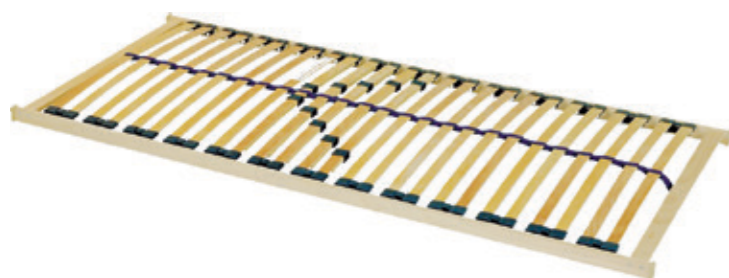

LAMELOVÉ ROŠTY

ORION

Luxurní pevný lamelový rošt s 28 bukovými lamelami šíře 38 mm. Lamely jsou uloženy ve výkyvných gumových pouzdrech. Anatomické uspořádání lamel kopíruje křivky těla a má příznivý vliv na polohu těla při spánku. V oblasti beder (pánve) je 5 zdvojených lamel s možností nastavení tuhosti pružení podle hmotnosti uživatele. Středový popruh zajišťuje zvýšenou stabilitu roštu. Tento rošt je vhodný pro všechny typy matrací.

Nosnost: do130 kg

1 165 Kč