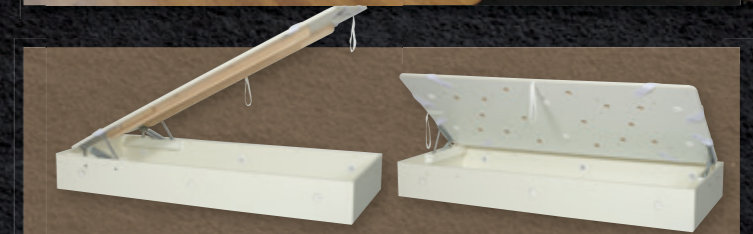

## DUBOVÉ desény postele

DÁŠA  
dub - přírodní  
úložný prostor ÚP vložka  
noční stolek ALEX  
šatní skříň UNIVERSAL

s roštem Orion

s roštem Orion HN

s roštem Sirius HN

Jednou z možností řešení úložných prostor u postele DÁŠA je úložný výklopný systém UNIVERSAL nabízený ve dvou variantách