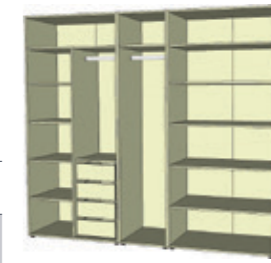

Samostatné korpusy šatních skříní UNIVERSAL

**U 2507**

Cena:  
**18 148 Kč**  
Rozměr:  
2500x2215x560 mm

**U 2517**

Cena:  
**15 143 Kč**  
Rozměr:  
2500x2215x560 mm

**U 2524**

Cena:  
**19 822 Kč**  
Rozměr:  
2500x2215x560 mm