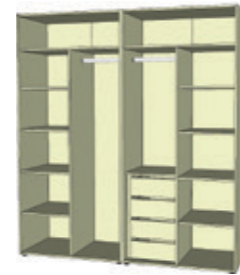

U 2021

Cena:
16 606 Kč
Rozměr:
2000x2215x560 mm