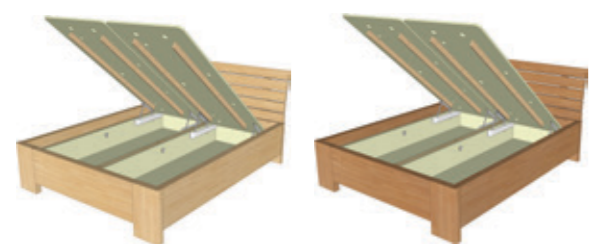

buk dub

**DÁŠA 160-200-1**  
**DÁŠA 160-200-2**  
**DÁŠA 160-200-3**

buk dub

**DÁŠA 160-200-4**

buk dub

**DÁŠA 160-200-5**  
**DÁŠA 160-200-6**  
**DÁŠA 160-200-7**

buk dub

**DÁŠA 160-200-8**

## DÁŠA, šíře 160 cm

Název	Popis	Rozměr
<b>DÁŠA 160-200</b>	postel 160x200cm	1710x1000x2180mm
<b>DÁŠA 160-210</b>	postel 160x210cm	1710x1000x2280mm
<b>DÁŠA 160-220</b>	postel 160x220cm	1710x1000x2380mm
<b>DÁŠA 160-200-1</b>	postel + 2x výklopný rošt (ORION) š. 80cm *	1710x1000x2180mm
<b>DÁŠA 160-200-2</b>	postel + 2x výklopný rošt (ORION HN) š. 80cm *	1710x1000x2180mm
<b>DÁŠA 160-200-3</b>	postel + 2x výklopný rošt (SIRIUS HN) š. 80cm *	1710x1000x2180mm
<b>DÁŠA 160-200-4</b>	postel + 2x úložný prostor ÚP vložka	1710x1000x2180mm
<b>DÁŠA 160-200-5</b>	postel + 2x výklopný rošt (ORION) š. 80cm * + 2x úložný prostor ÚP vložka	1710x1000x2180mm
<b>DÁŠA 160-200-6</b>	postel + 2x výklopný rošt (ORION HN) š. 80cm * + 2x úložný prostor ÚP vložka	1710x1000x2180mm
<b>DÁŠA 160-200-7</b>	postel + 2x výklopný rošt (SIRIUS HN) š. 80cm * + 2x úložný prostor ÚP vložka	1710x1000x2180mm
<b>DÁŠA 160-200-8</b>	postel + 2x výklopný úložný prostor UNIVERSAL 14 *	1710x1000x2180mm
<b>DÁŠA 160-200-9</b>	postel + 2x výklopný úložný prostor UNIVERSAL 14 *	1710x1000x2180mm