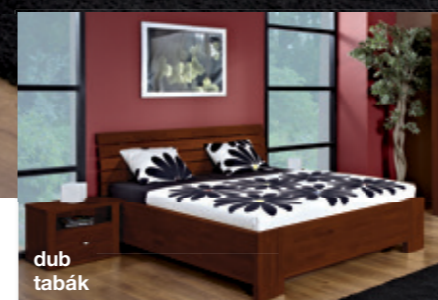

dub
ořech

dub
tabák