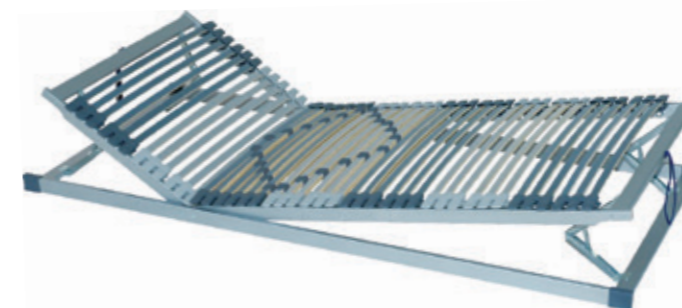

SIRIUS HN

Exklusivní lamelový rošt s polohováním hlavy a nohou. 42 lamel je po trojicích upevněno ve speciálních kaučukových lůžkách s přesahem přes rám. Díky rozdělení na 7 zón tuhosti rošt podporuje a stabilizuje obrátle v každé poloze. Bederní zóna s 12ks zdvojených lamel umožňuje citlivé nastavení tuhosti. Díky správné poloze obrátel nedochází k vytlačování plotének a bolestivému tlaku na nervové kořeny. Tento rošt je vhodný pro matrace s vysokou elasticitou (pěnové, latexové – RE pěna a pružiny jsou nevhodné).

Nosnost: do130 kg

3 276 Kč

Ceny jsou uvedeny za standardní rozměr 90x200 cm.
Více informací o rozměrech a cenách naleznete na str. 982.