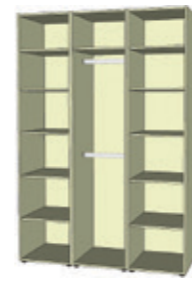

skladem na objednávku do 6 týdnů

Samostatné korpusy šatních skříní UNIVERSAL

**U 1502**

Cena:  
**9 038 Kč**  
Rozměr:  
1500x2215x560 mm

**U 1518**

Cena:  
**12 625 Kč**  
Rozměr:  
1500x2215x560 mm

**U 1524**