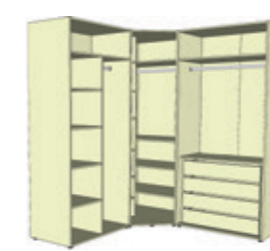

U 0004R

U 0006R

Cena:
24 959 Kč
Rozměr:
1931x2215x1931 mm