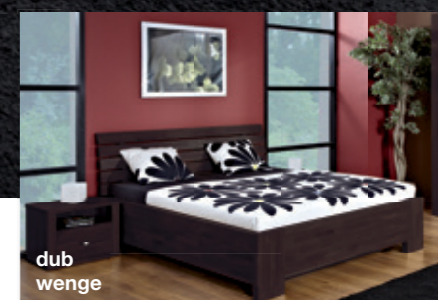

dub
eben

dub
wenge