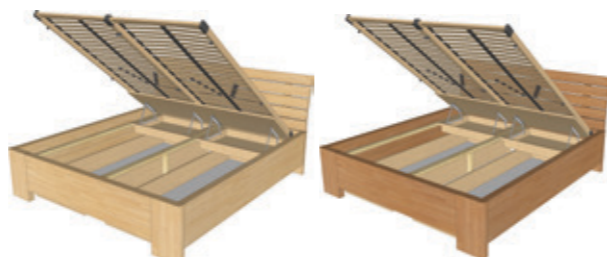

buk dub

DÁŠA 180-200-5
DÁŠA 180-200-6
DÁŠA 180-200-7