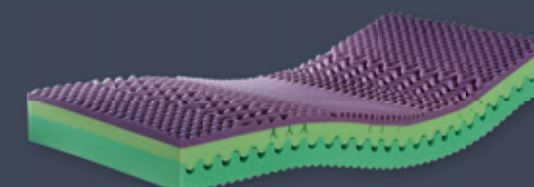

# LENKA

Oblíbená a vzdušná celomasivní postel s klenutým vertikálně členěným hlavovým čelem. Model umožňuje možnost výběru ze dvou typů nožních čel postele. TYP A plně uzavřené nožní čelo postele a TYP B otevřené vzdušné nožní čelo postele. Tímto způsobem rozlišujeme výše uvedené model celomasivní postele na typ A nebo B. Typ A doporučujeme v kombinaci s úložnými prostory pod postelí.

### ANCHA VISCO

Kvalitní oboustranná matrace vyrobená ze dvou různým pěn s rozdílnými charakteristickými vlastnostmi. Každá ze stran matrace umožňuje tvrdší či měkčí ležení

90x200 cm, potah TENCEL

5 174 Kč

### ENERGEE

Klasický 2-vrstvý sendvič z nové BIO pěny s úpravou GREENFIRST®. Potah GREENFIRST® je prošitý antialergický roumem. Možnost volby rozdílné tuhosti obou stran.

90x200 cm, potah GREENFIRST

5 499 Kč

### ARM

Luxurní sendvičová matrace se speciálně profilovaným jádrem matrace, zabezpečuje dokonalou relaxaci a uvolnění. Svým složením zajišťuje 100% likvidaci roztočů.

90x200 cm, potah SNOW

6 599 Kč