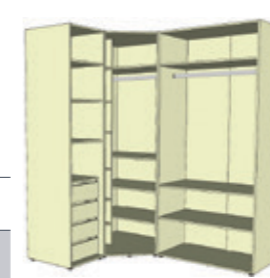

U 0002R

U 0005R

Cena:
22 096 Kč
Rozměr:
1931x2215x1431 mm