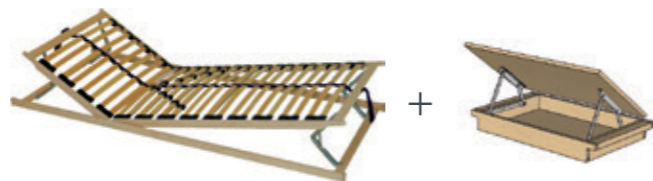

K 39/1000

Smrkový rošt rošt pro postel 200 cm
1000x2000mm

458 Kč