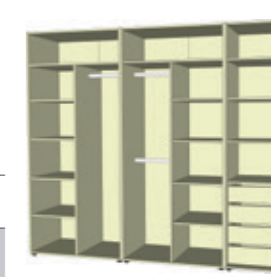

Samostatné korpusy šatních skříní UNIVERSAL

**U 2507**

Cena:  
**18 148 Kč**  
Rozměr:  
2500x2215x560 mm

**U 2516**

Cena:  
**15 851 Kč**  
Rozměr:  
2500x2215x560 mm

**U 2522**

Cena:  
**20 665 Kč**  
Rozměr:  
2500x2215x560 mm