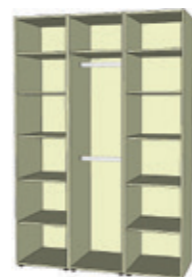

skladem

na objednávku do 6 týdnů

Samostatné korpusy šatních skříní UNIVERSAL

**U 1503**

Cena:  
**9 704 Kč**  
Rozměr:  
1500x2215x560 mm

**U 1512**

Cena:  
**12 263 Kč**  
Rozměr:  
1500x2215x560 mm

**U 1524**