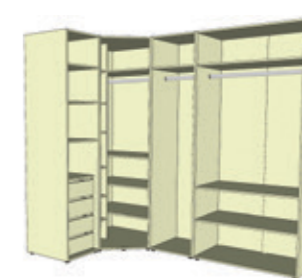

U 0007R

Cena:
25 654 Kč
Rozměr:
2431x2215x1431 mm

Ceník kompletní skříně

(korpus + dveře + krycí boky)
se základní úchytkou vč. DPH

		Buk			Dub					
		přírodní	mořený na třešeň, mořený na med	na břizu, olši, tabák, buk-pařený, macore, ořech, americkou třešeň	přírodní	bílá, mořený na wenge	na eben, tabák, macore, ořech, americkou třešeň			
U 1503	rovné hladké	bez boků	14 842 Kč	14 842 Kč	16 896 Kč	15 662 Kč	16 487 Kč			
		s 1 bokem	16 252 Kč	16 252 Kč	18 870 Kč	17 352 Kč	18 457 Kč			
		se 2 boky	17 662 Kč	17 662 Kč	20 844 Kč	19 042 Kč	20 428 Kč			
	skládané hladké	bez boků	20 591 Kč	20 591 Kč	24 945 Kč	21 750 Kč	22 913 Kč			
		s 1 bokem	22 001 Kč	22 001 Kč	26 919 Kč	23 440 Kč	24 883 Kč			
		se 2 boky	23 411 Kč	23 411 Kč	28 893 Kč	25 129 Kč	26 854 Kč			
U 1512	rovné hladké	bez boků	17 400 Kč	17 400 Kč	19 455 Kč	18 221 Kč	19 045 Kč			
		s 1 bokem	18 810 Kč	18 810 Kč	21 429 Kč	19 910 Kč	21 016 Kč			
		se 2 boky	20 220 Kč	20 220 Kč	23 403 Kč	21 600 Kč	22 986 Kč			
	skládané hladké	bez boků	23 149 Kč	23 149 Kč	27 504 Kč	24 308 Kč	25 471 Kč			
		s 1 bokem	24 559 Kč	24 559 Kč	29 478 Kč	25 998 Kč	27 442 Kč			
		se 2 boky	25 969 Kč	25 969 Kč	31 452 Kč	27 688 Kč	29 412 Kč			
U 1524	rovné hladké	bez boků	17 678 Kč	17 678 Kč	19 733 Kč	18 499 Kč	19 324 Kč			
		s 1 bokem	19 088 Kč	19 088 Kč	21 707 Kč	20 189 Kč	21 294 Kč			
		se 2 boky	20 498 Kč	20 498 Kč	23 681 Kč	21 878 Kč	23 264 Kč			
	skládané hladké	bez boků	23 428 Kč	23 428 Kč	27 782 Kč	24 587 Kč	25 750 Kč			
		s 1 bokem	24 838 Kč	24 838 Kč	29 756 Kč	26 276 Kč	27 720 Kč			
		se 2 boky	26 248 Kč	26 248 Kč	31 730 Kč	27 966 Kč	29 690 Kč			
U 2006	rovné hladké	bez boků	17 810 Kč	17 810 Kč	20 550 Kč	18 905 Kč	20 004 Kč			
		s 1 bokem	19 220 Kč	19 220 Kč	22 524 Kč	20 594 Kč	21 974 Kč			
		se 2 boky	20 630 Kč	20 630 Kč	24 498 Kč	22 284 Kč	23 945 Kč			
	skládané hladké	bez boků	25 476 Kč	25 476 Kč	31 282 Kč	27 022 Kč	28 572 Kč			
		s 1 bokem	26 886 Kč	26 886 Kč	33 256 Kč	28 711 Kč	30 542 Kč			
		se 2 boky	28 296 Kč	28 296 Kč	35 230 Kč	30 401 Kč	32 513 Kč			
U 2015	rovné hladké	bez boků	22 400 Kč	22 400 Kč	25 140 Kč	23 495 Kč	24 594 Kč			
		s 1 bokem	23 810 Kč	23 810 Kč	27 114 Kč	25 184 Kč	26 564 Kč			
		se 2 boky	25 220 Kč	25 220 Kč	29 088 Kč	26 874 Kč	28 535 Kč			
	skládané hladké	bez boků	30 066 Kč	30 066 Kč	35 872 Kč	31 612 Kč	33 162 Kč			
		s 1 bokem	31 476 Kč	31 476 Kč	37 846 Kč	33 301 Kč	35 132 Kč			
		se 2 boky	32 886 Kč	32 886 Kč	39 820 Kč	34 991 Kč	37 103 Kč			
U 2022	rovné hladké	bez boků	27 084 Kč	27 084 Kč	29 824 Kč	28 178 Kč	29 278 Kč			
		s 1 bokem	28 494 Kč	28 494 Kč	31 798 Kč	29 868 Kč	31 248 Kč			
		se 2 boky	29 904 Kč	29 904 Kč	33 772 Kč	31 558 Kč	33 218 Kč			
	skládané hladké	bez boků	34 750 Kč	34 750 Kč	40 556 Kč	36 295 Kč	37 846 Kč			
		s 1 bokem	36 160 Kč	36 160 Kč	42 530 Kč	37 985 Kč	39 816 Kč			
		se 2 boky	37 570 Kč	37 570 Kč	44 504 Kč	39 674 Kč	41 786 Kč			

☐ skladem

☐ na objednávku do 6 týdnů

Montáž a doprava po celé ČR a SR ZDARMA

Ceník kompletní skříně

(korpus + dveře + krycí boky)
se základní úchytkou vč. DPH