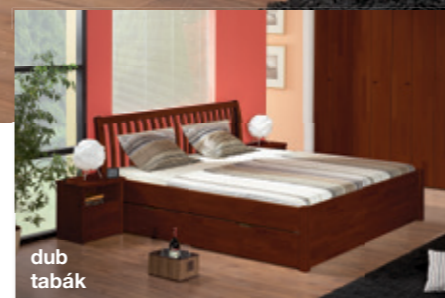

LENKA A  
dub - přírodní  
úložný prostor ÚP 1/2  
noční stolek EDA  
šatní skříň UNIVERSAL

dub eben

dub bílá

dub americká třešeň

dub macore

dub tabák

dub ořech

dub wenge