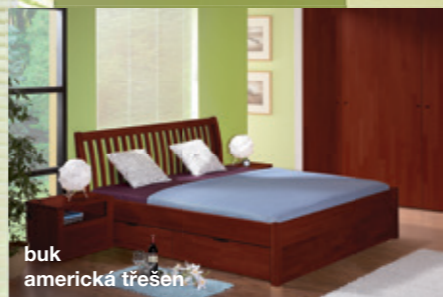

# LENKA B s ÚP vložkami

DUBOVÉ desény postele

LENKA B  
dub - přírodní  
úložný prostor ÚP vložka  
noční stolek EDA  
šatní skříň UNIVERSAL

buk  
mořeno na med

buk  
mořeno na třeseň

buk  
americká třeseň