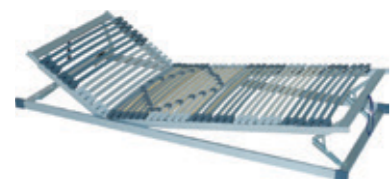

**K 39/1000**

Smrkový rošt rošt pro postel 200 cm  
1000x2000mm

458 Kč

**Lamelový rošt ORION**

včetně výklopného překlízkového pouzdra  
800x2000 mm

3 164 Kč

**Lamelový rošt ORION**

včetně výklopného překlízkového pouzdra  
900x2000 mm