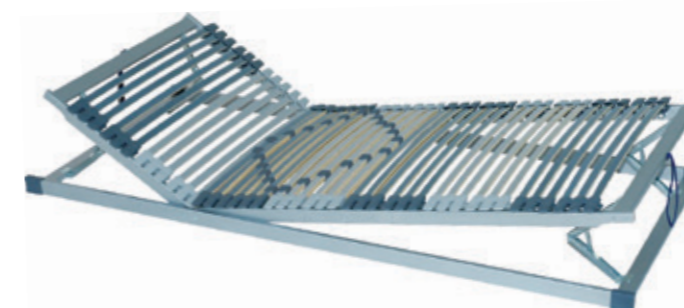

SIRIUS HN

Exklusivní lamelový rošt s polohováním hlavy a nohou. 42 lamel je po trojicích upevněno ve speciálních kaučukových lůžkách s přesahem přes rám. Díky rozdělení na 7 zón tuhosti rošt podporuje a stabilizuje obratle v každé poloze. Bederní zóna s 12ks zdvojených lamel umožňuje citlivé nastavení tuhosti. Díky správné poloze obratlů nedochází k vytlačování plotének a bolestivému tlaku na nervové kořeny. Tento rošt je vhodný pro matrace s vysokou elasticitou (pěnové, latexové – RE pěna a pružiny jsou nevhodné).

Nosnost: do130 kg

3 276 Kč

Ceny jsou uvedeny za standardní rozměr 90x200 cm. Více informací o rozměrech a cenách naleznete na str. 982.