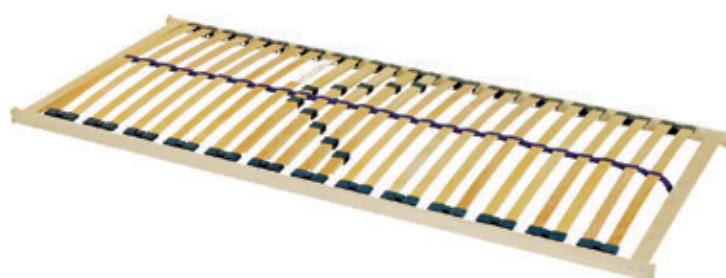

LAMELOVÉ ROŠTY

ORION

Luxurní pevný lamelový rošt s 28 bukovými lamelami šíře 38 mm. Lamely jsou uloženy ve výkyvných gumových pouzdrech. Anatomické uspořádání lamel kopíruje křivky těla a má příznivý vliv na polohu těla při spánku. V oblasti beder (pánve) je 5 zdvojených lamel s možností nastavení tuhosti pružení podle hmotnosti uživatele. Středový popruh zajišťuje zvýšenou stabilitu roštu. Tento rošt je vhodný pro všechny typy matrací.

Nosnost: do130 kg

1 165 Kč