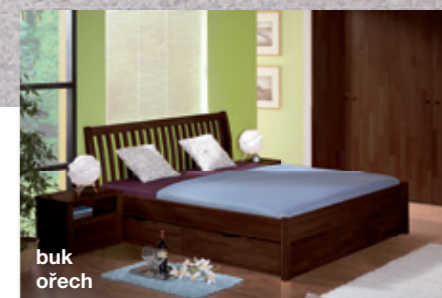

LENKA A  
buk - přírodní  
úložný prostor ÚP 1/2  
noční stolek ALEX  
šatní skříň UNIVERSAL

buk  
bříza

buk  
pařený

buk  
macore

buk  
olše

buk  
tabák

buk  
ořech

s ÚP vložkami a výklopnými pouzdry