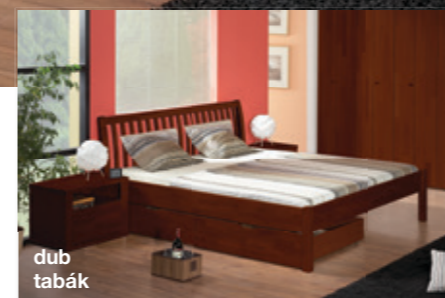

dub
ořech

dub
tabák