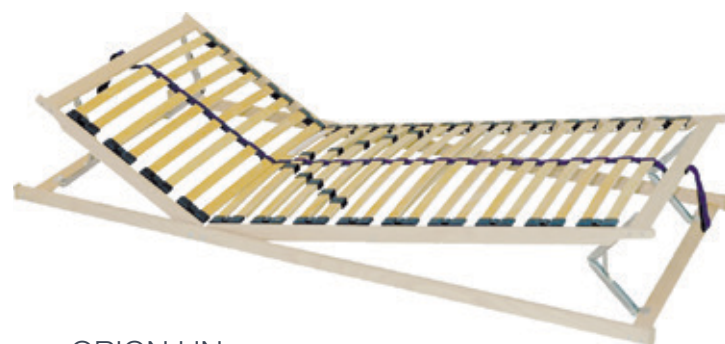

ORION HN

Luxurní lamelový rošt s polohováním hlavy a nohou. Rošt má 28 lamel uložených v gumových výkyvných pouzdrech, jejichž anatomické uspořádání kopíruje křivky těla a má příznivý vliv na polohu těla při spánku. Kombinací tohoto roštu s vhodnou matrací je dosaženo výborných ortopedických vlastností. Pro zvýšení komfortu je v oblasti beder (boků) 5 lamel s možností nastavení tuhosti pružení podle požadavku uživatele. Středový popruh zajišťuje zvýšenou stabilitu roštu. Kování zajišťující polohování má 13 poloh v oblasti hlavy a 6 poloh v oblasti noh. Tento rošt je vhodný pro všechny elastické typy matrací (latexové, pěnové).

Nosnost: do130 kg **1 699 Kč**