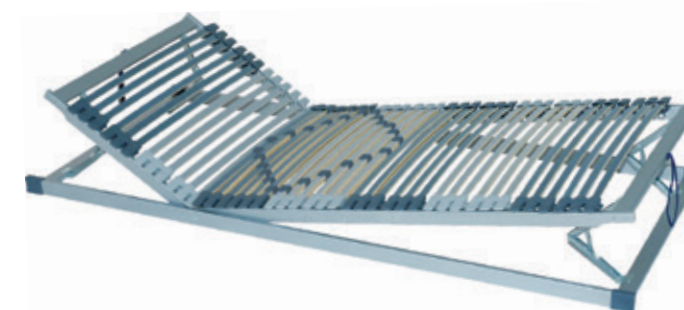

SIRIUS HN

Exklusivní lamelový rošt s polohováním hlavy a nohou. 42 lamel je po trojicích upevněno ve speciálních kaučukových lůžkách s přesahem přes rám. Díky rozdělení na 7 zón tuhosti rošt podporuje a stabilizuje obrátle v každé poloze. Bederní zóna s 12ks zdvojených lamel umožňuje citlivé nastavení tuhosti. Díky správné poloze obrátli nedochází k vytlačování plotének a bolestivému tlaku na nervové kořeny. Tento rošt je vhodný pro matrace s vysokou elasticitou (pěnové, latexové – RE pěna a pružiny jsou nevhodné).

Nosnost: do130 kg **3 276 Kč**

Ceny jsou uvedeny za standardní rozměr 90x200 cm. Více informací o rozměrech a cenách naleznete na str. 982.