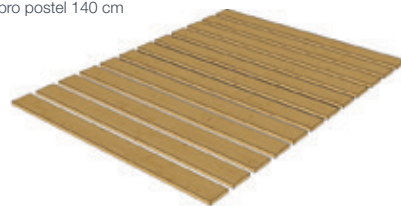

skladem

na objednávku do 6 týdnů

K 80/800

Překlízkový rošt pro postel 160 cm
800x2000 mm
1 499 Kč

K 80/900

Překlízkový rošt pro postel 90 a 180 cm
900x2000 mm
1 499 Kč

K 80/1400

Překlízkový rošt pro postel 140 cm
1400x2000 mm
2 299 Kč