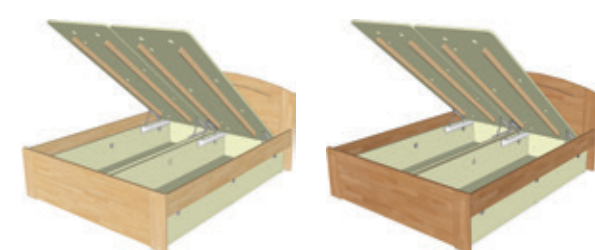

buk dub

PAVLA A 160-200-12