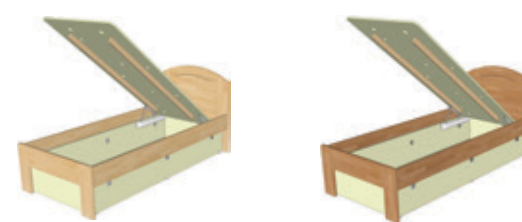

buk dub

PAVLA B 90-200-12