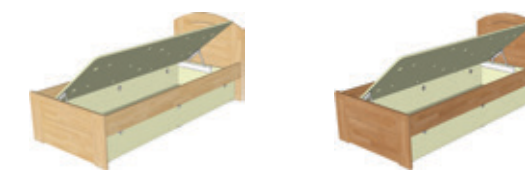

buk dub

PAVLA A 90-200-12

buk dub

PAVLA A 90-200-13

PAVLA A, šíře 90 cm

Cena postele s olejovanou povrchovou úpravou v jakémkoliv barevném provedení je o 10% vyšší oproti ceně postele v lakovaném provedení přírodního buku nebo dubu uvedené v tabulce.