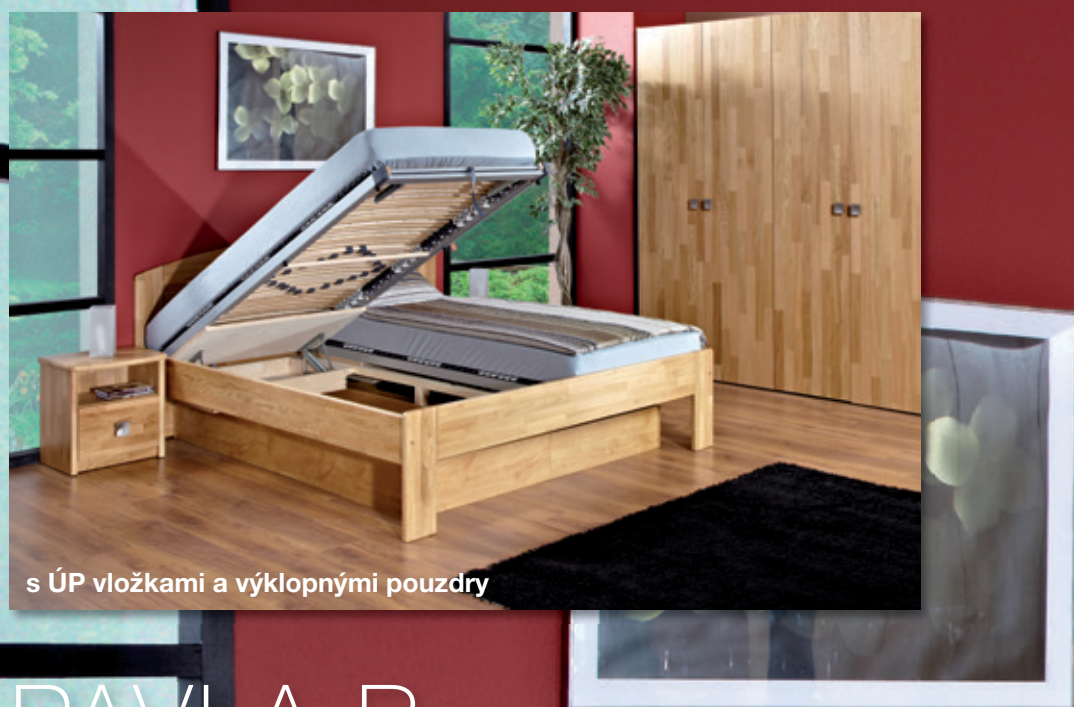

s roštem Orion

s roštem Orion HN

s roštem Sirius HN

PAVLA B s ÚP vložkami

BUKOVÉ desény postele

s ÚP vložkami a výklopnými pouzdry

Jednou z možností řešení úložných prostor u postele PAVLA je úložný výklopný systém UNIVERSAL nabízený ve dvou variantách