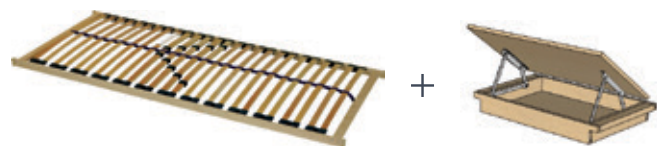

K 39/1400

Smrkový rošt pro postel 140 cm
1400x2000 mm
699 Kč