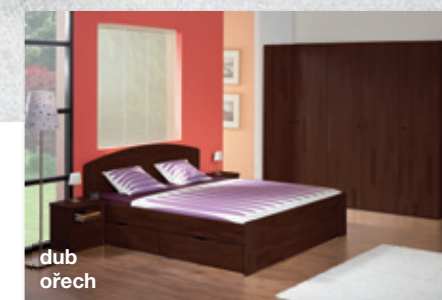

dub
wenge

dub
ořech