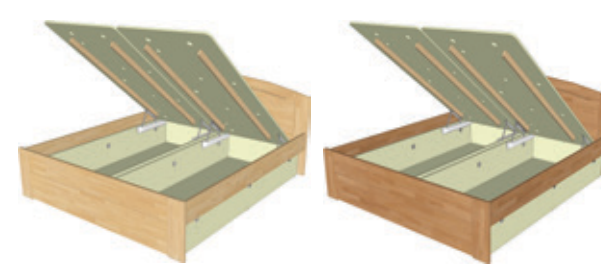

buk dub

PAVLA A 180-200-12