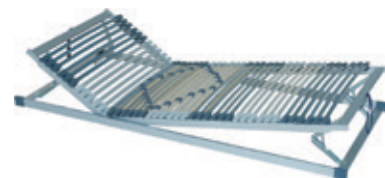

Lamelový rošt ORION

včetně výklopného překlízkového pouzdra
800x2000 mm
3 164 Kč

Lamelový rošt ORION

včetně výklopného překlízkového pouzdra
900x2000 mm
3 164 Kč