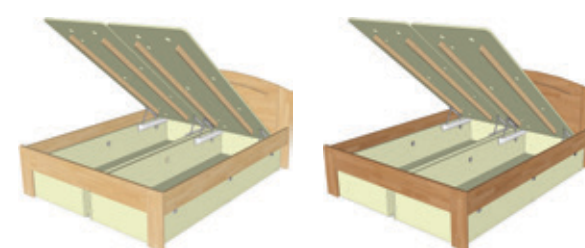

buk dub

PAVLA B 160-200-12