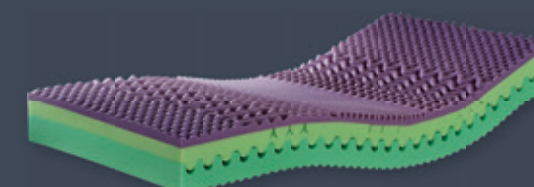

DUBOVÉ desény postele

PAVLA B
buk - přírodní
noční stolek ALEX
šatní skříň UNIVERSAL

MATRACE

ANCHA VISCO

Kvalitní oboustranná matrace vyrobená ze dvou různým pěn s rozdílnými charakteristickými vlastnostmi. Každá ze stran matrace umožňuje tvrdší či měkčí ležení

90x200 cm, potah TENCEL **5 174 Kč**

ENERGEE

Klasický 2-vrstvý sendvič z nové BIO pěny s úpravou GREENFIRST®. Potah GREENFIRST® je prošitý antialergický roušem. Možnost volby rozdílné tuhosti obou stran.

90x200 cm, potah GREENFIRST **5 499 Kč**

ARM

Luxurní sendvičová matrace se speciálně profilovaným jádrem matrace, zabezpečuje dokonalou relaxaci a uvolnění. Svým složením zajišťuje 100% likvidaci roztočů.

90x200 cm, potah SNOW **6 599 Kč**

SWEN LUX

Kvalitní matrace se dvěma profilováními:
a) s ložnou plochou se speciálním prořezem zabezpečujícím ojedinelý komfort, skvělé provzdušnění a odvod vlhkosti.
b) v ramenních zónách je použita speciální pěna s mikroskopickými částicemi vody.
Tato speciální matrace je vhodná jako prevence pro vznik proleženin.