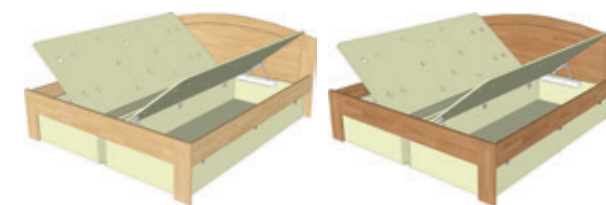

buk dub

PAVLA B 180-200-13

PAVLA B, širě 180 cm

Cena postele s olejovanou povrchovou úpravou v jakémkoliv barevném provedení je o 10% vyšší oproti ceně postele v lakovaném provedení přírodního buku nebo dubu uvedené v tabulce.