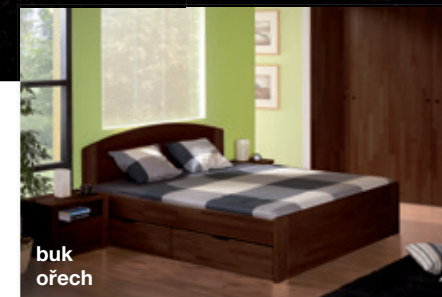

PAVLA A
buk - přírodní
úložný prostor ÚP 1/2
noční stolek ALEX
šatní skříň UNIVERSAL

dub
eben

buk
orech