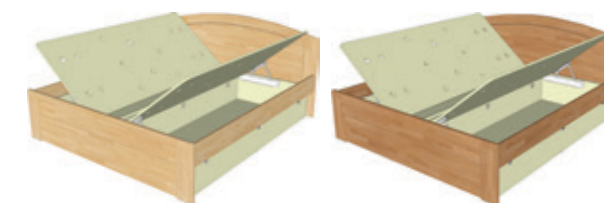

buk dub

PAVLA A 180-200-13

PAVLA A, širě 180 cm

Cena postele s olejovanou povrchovou úpravou v jakémkoliv barevném provedení je o 10% vyšší oproti ceně postele v lakovaném provedení přírodního buku nebo dubu uvedené v tabulce.