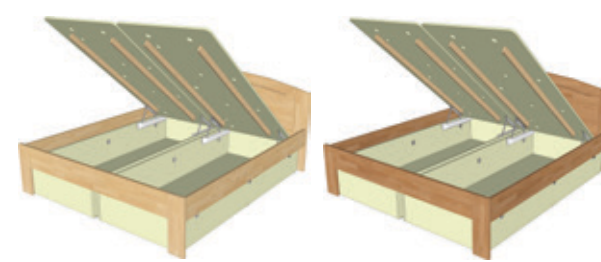

buk dub

PAVLA B 180-200-12