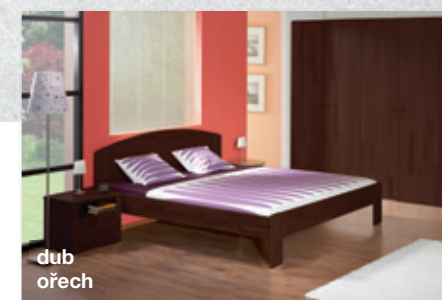

dub
wenge

dub
ořech