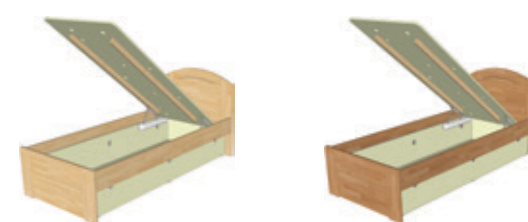

buk dub

PAVLA A 90-200-12

buk dub

PAVLA A 90-200-13

PAVLA A, šíře 90 cm

Cena postele s olejovanou povrchovou úpravou v jakémkoliv barevném provedení je o 10% vyšší oproti ceně postele v lakovaném provedení přírodního buku nebo dubu uvedené v tabulce.