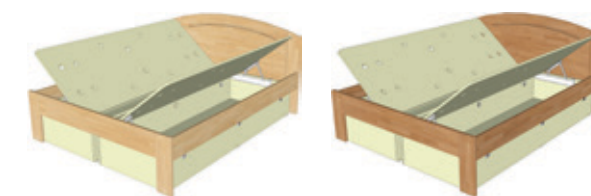

buk dub

PAVLA B 160-200-13

PAVLA B, šíře 160 cm

Cena postele s olejovanou povrchovou úpravou v jakémkoliv barevném provedení je o 10% vyšší oproti ceně postele v lakovaném provedení přírodního buku nebo dubu uvedené v tabulce.