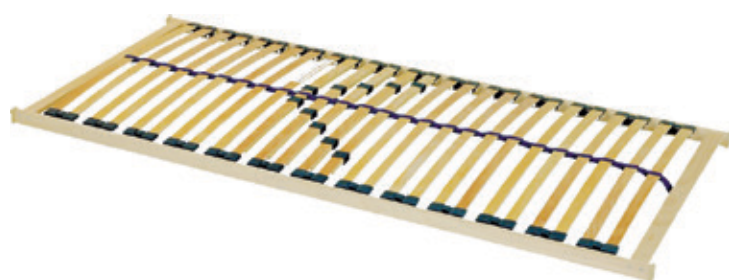

90x200 cm, potah GREENFIRST **5 499 Kč**

ARM

Luxurní sendvičová matrace se speciálně profilovaným jádrem matrace, zabezpečuje dokonalou relaxaci a uvolnění. Svým složením zajišťuje 100% likvidaci roztočů.

90x200 cm, potah SNOW **6 599 Kč**

SWEN LUX

Kvalitní matrace se dvěma profilováními:
a) s ložnou plochou se speciálním prořezem zabezpečujícím ojedinelý komfort, skvělé provzdušnění a odvod vlhkosti.
b) v ramenních zónách je použita speciální pěna s mikroskopickými částicemi vody.
Tato speciální matrace je vhodná jako prevence pro vznik proleženin.

90x200 cm, potah GREENFIRST **14 945 Kč**

Více informací o technických parametrech, rozměrech a cenách matrací naleznete na str. 970.

LAMELOVÉ ROŠTY

ORION

Luxurní pevný lamelový rošt s 28 bukovými lamelami šíře 38 mm. Lamely jsou uloženy ve výkyvných gumových pouzdrech. Anatomické uspořádání lamel kopíruje křivky těla a má příznivý vliv na polohu těla při spánku. V oblasti beder (pánve) je 5 zdvojených lamel s možností nastavení tuhosti pružení podle hmotnosti uživatele. Středový popruh zajišťuje zvýšenou stabilitu roštu. Tento rošt je vhodný pro všechny typy matrací.