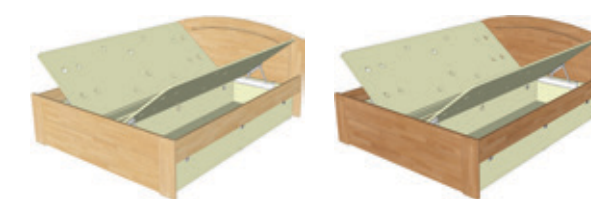

buk dub

PAVLA A 160-200-13

PAVLA A, širě 160 cm

Cena postele s olejovanou povrchovou úpravou v jakémkoliv barevném provedení je o 10% vyšší oproti ceně postele v lakovaném provedení přírodního buku nebo dubu uvedené v tabulce.