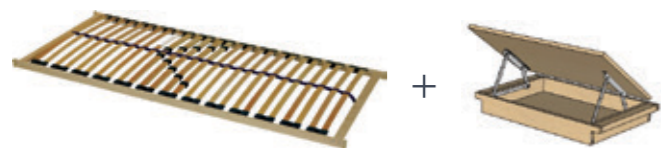

skladem

na objednávku do 6 týdnů

**K 80/900**

Překlízkový rošt pro postel 90 a 180 cm  
900x2000 mm  
1 499 Kč

**K 39/900**

Smrkový rošt rošt pro postel 90 a 180 cm  
900x2000 mm  
458 Kč

**K 39/1000**

Smrkový rošt rošt pro postel 200 cm  
1000x2000 mm  
458 Kč