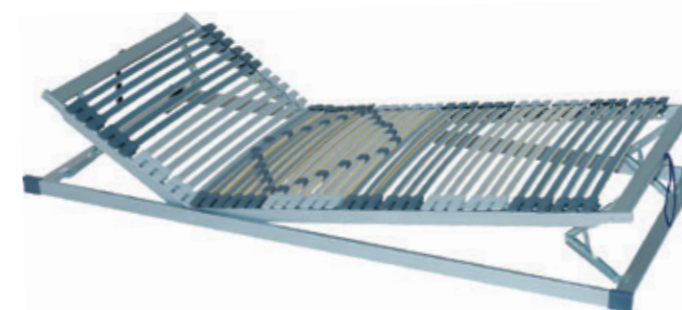

SIRIUS HN

Exklusivní lamelový rošt s polohováním hlavy a nohou. 42 lamel je po trojicích upevněno ve speciálních kaučukových lůžkách s přesahem přes rám. Díky rozdělení na 7 zón tuhosti rošt podporuje a stabilizuje obrátle v každé poloze. Bederní zóna s 12ks zdvojených lamel umožňuje citlivé nastavení tuhosti. Díky správné poloze obratlů nedochází k vytlačování plotének a bolestivému tlaku na nervové kořeny. Tento rošt je vhodný pro matrace s vysokou elasticitou (pěnové, latexové – RE pěna a pružiny jsou nevhodné).

Nosnost: do130 kg **3 276 Kč**

Ceny jsou uvedeny za standardní rozměr 90x200 cm. Více informací o rozměrech a cenách naleznete na str. 982.