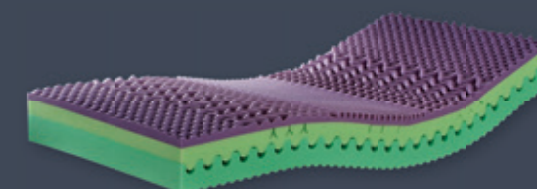

### ANCHA VISCO

Kvalitní oboustranná matrace vyrobená ze dvou různým pěn s rozdílnými charakteristickými vlastnostmi. Každá ze stran matrace umožňuje tvrdší či měkčí ležení

90x200 cm, potah TENCEL **5 174 Kč**

### ENERGEE

Klasický 2-vrstvý sendvič z nové BIO pěny s úpravou GREENFIRST®. Potah GREENFIRST® je prošívaný antialergický roušem. Možnost volby rozdílné tuhosti obou stran.

90x200 cm, potah GREENFIRST **5 499 Kč**

### ARM

Luxurní sendvičová matrace se speciálně profilovaným jádrem matrace, zabezpečuje dokonalou relaxaci a uvolnění. Svým složením zajišťuje 100% likvidaci roztočů.

90x200 cm, potah SNOW **6 599 Kč**