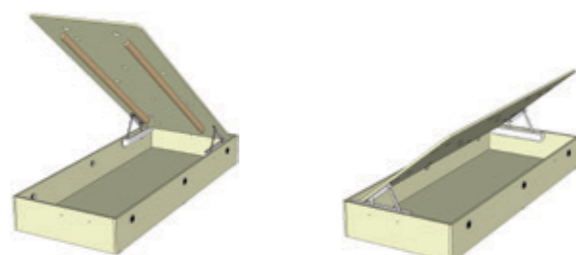

**Lamelový rošt SIRIUS HN**

včetně výklopného překlízkového pouzdra  
900x2000 mm  
5 275 Kč

**Výklopné pouzdro 80**

výklopné překlízkové pouzdro 80  
800x2000 mm  
1 999 Kč

**Výklopné pouzdro 90**

výklopné překlízkové pouzdro 90  
900x2000 mm  
1 999 Kč

Zákazník si může zvolit způsob otevírání úložného prostoru UNIVERSAL

**UNIVERSAL 12**

výklop 90 nízký, pro postele 90 a 180 cm  
880x277x1950 mm  
4 427 Kč

Použití výklopného prostoru UNIVERSAL a výklopného překlízkového pouzdra je podmíněno objednááním montáže od firmy INTERMONT.