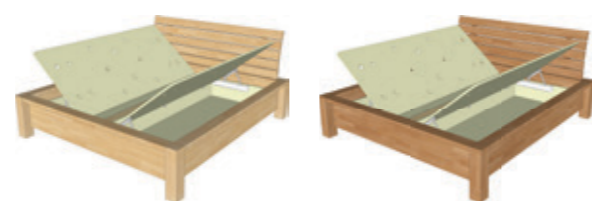

Nosnost: do130 kg **3 276 Kč**

Ceny jsou uvedeny za standardní rozměr 90x200 cm. Více informací o rozměrech a cenách naleznete na str. 982.

buk dub

**JULIE 180-200**  
**JULIE 180-210**  
**JULIE 180-220**

buk dub

**JULIE 180-200-1**  
**JULIE 180-200-2**  
**JULIE 180-200-3**

buk dub

**JULIE 180-200-4**

buk dub

**JULIE 180-200-5**

buk dub

**JULIE 180-200-6**