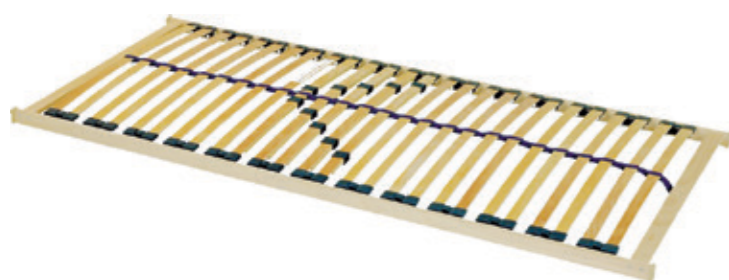

LAMELOVÉ ROŠTY

ORION

Luxurní pevný lamelový rošt s 28 bukovými lamelami šíře 38 mm. Lamely jsou uloženy ve výkyvných gumových pouzdrech. Anatomické uspořádání lamel kopíruje křivky těla a má příznivý vliv na polohu těla při spánku. V oblasti beder (pánve) je 5 zdvojených lamel s možností nastavení tuhosti pružení podle hmotnosti uživatele. Středový popruh zajišťuje zvýšenou stabilitu roštu. Tento rošt je vhodný pro všechny typy matrací.

Nosnost: do130 kg **1 165 Kč**