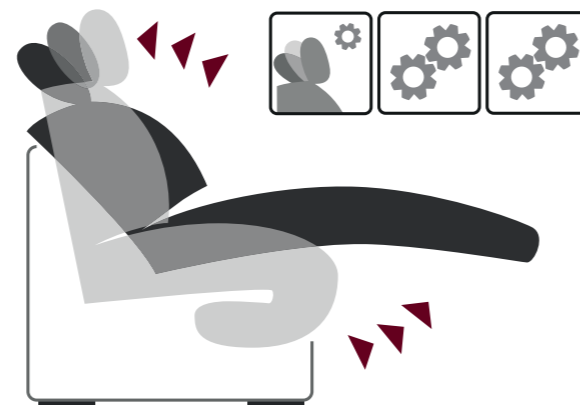

...KV (manuální)

Včetně jednotlivě polohovatelných podhlavníků s rastrovým mechanismem.

Akumulátor

Bezdrátové funkce na jedno sedadlo - pouze v kombinaci s WA1 nebo WA2
2,2Ah Li-ion