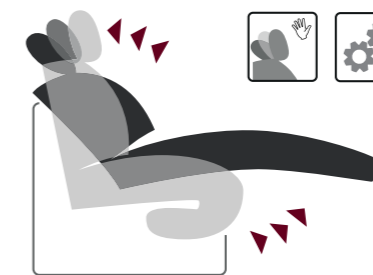

* WallAway manuální (WA)

* WallAway (WA1) 1motorové polohování

* WallAway (WA2) 2motorové polohování + motorové polohování podhlavníku

Možné individuální sestavení funkcí pro každý element (viz. příplatky)

ZKRATKY POUŽITÉ V CENÍKU:

...L	levý / vlevo	...APE	trapézové příčné lůžko
...R	pravý / vpravo	...Mo	motor
...EL	element bez područek	...W *	typ pro funkci WallAway
...Aho	element s ukončovacím taburetem	...WA *	funkce WallAway manuální / za příplatek
...KO	kombielement	...WA1 *	funkce WallAway 1 / za příplatek
...KOG	kombielement rovný	*...WA2 *	funkce WallAway 2 / za příplatek
Can...	kanape	Akumulátor	bezdrátová funkce / za příplatek
CanG	kanape rovné	...KV	polohování podhlavníku (manuální)
SE...	špičatý roh	Ho	taburet
SEG...	špičatý roh velký	HoF	taburet s úložným prostorem
PE...	trapezový roh	XXL Ho	velký taburet
RE...	kulatý roh	XXL HoF	velký taburet s úložným prostorem
...RR	relax funkce	XXL HoSF	velký taburet s úložným prostorem a s odkládací deskou v barvách: buk, olše, antik, černá nebo bílý lak
...F	kombielement s ÚP - výklop		
...A	příčné lůžko