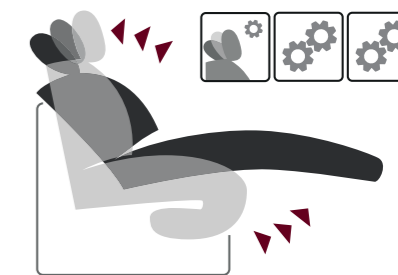

* WallAway manuální (WA)

* WallAway (WA1) 1motorové polohování

* WallAway (WA2) 2motorové polohování + motorové polohování podhlavníku

Možné individuální sestavení funkcí pro každý element (viz. příplatky)

ZKRATKY POUŽITÉ V CENÍKU:

...L	levý / vlevo	...APE	trapézové příčné lůžko
...R	pravý / vpravo	...Mo	motor
...EL	element bez područek	...W *	typ pro funkci WallAway
...Aho	element s ukončovacím taburetem	...WA *	funkce WallAway manuální / za příplatek
...KO	kombielement	...WA1 *	funkce WallAway 1 / za příplatek
...KOG	kombielement rovný	*...WA2 *	funkce WallAway 2 / za příplatek
Can...	kanape	Akumulátor	bezdrátová funkce / za příplatek
CanG	kanape rovné	...KV	polohování podhlavníku (manuální)
SE...	špičatý roh	Ho	taburet
SEG...	špičatý roh velký	HoF	taburet s úložným prostorem
PE...	trapezový roh	XXL Ho	velký taburet
RE...	kulatý roh	XXL HoF	velký taburet s úložným prostorem
...RR	relax funkce	XXL HoSF	velký taburet s úložným prostorem a s odkládací deskou v barvách: buk, olše, antik, černá nebo bílý lak
...F	kombielement s ÚP - výklop		
...A	příčné lůžko