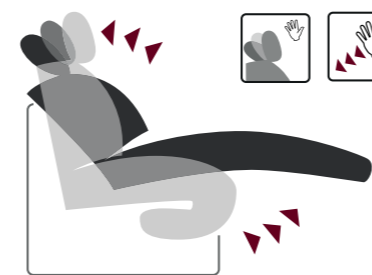

* WallAway manuální (WA)

* WallAway (WA1) 1motorové polohování

* WallAway (WA2) 2motorové polohování + motorové polohování podhlavníku

Možné individuální sestavení funkcí pro každý element (viz. příplatky)

ZKRATKY POUŽITÉ V CENÍKU:

...L	levý / vlevo	...APE	trapézové příčné lůžko
...R	pravý / vpravo	...Mo	motor
...EL	element bez područek	...W *	typ pro funkci WallAway
...Aho	element s ukončovacím taburetem	...WA *	funkce WallAway manuální / za příplatek
...KO	kombielement	...WA1 *	funkce WallAway 1 / za příplatek
...KOG	kombielement rovný	*...WA2 *	funkce WallAway 2 / za příplatek
Can...	kanape	Akumulátor	bezdrátová funkce / za příplatek
CanG	kanape rovné	...KV	polohování podhlavníku (manuální)
SE...	špičatý roh	Ho	taburet
SEG...	špičatý roh velký	HoF	taburet s úložným prostorem
PE...	trapezový roh	XXL Ho	velký taburet
RE...	kulatý roh	XXL HoF	velký taburet s úložným prostorem
...RR	relax funkce	XXL HoSF	velký taburet s úložným prostorem a s odkládací deskou v barvách: buk, olše, antik, černá nebo bílý lak
...F	kombielement s ÚP - výklop		
...A	příčné lůžko