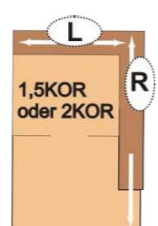

ROZMĚRY:

- Výška:** 73 cm
- Hloubka:** 108 cm
- Výška sedu:** 38 cm
- Hloubka sedu:** 73 cm

TYPY NOHOU:

Plastový kluzák,
výška 3,5 cm

Upozornění pro objednávku podhlavníků KS u kombielementů:

Podhlavník je vždy potažen hlavní látkou (jako sedák a opěrák)

Podhlavníky KS
u levého kombielementu:

- L: Podhlavník vlevo
R: Podhlavník vpravo

Podhlavníky KS
u pravého kombielementu:

- L: Podhlavník vlevo
R: Podhlavník vpravo

POKYNY K OBJEDNÁVKÁM:

Do objednávky vždy uvádějte kompletní sestavu, typ a barvu potahu a typ nohou. Sestavy uvádějte zleva doprava (s objednávkou pošlete nákres).