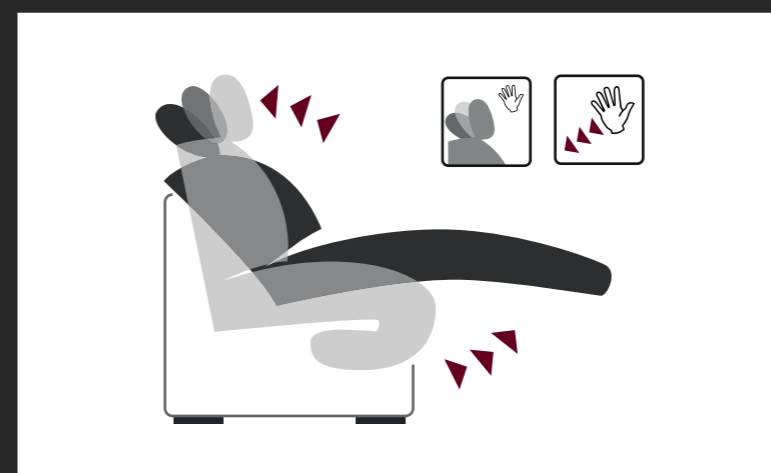

WA – WallAway
– manuální polohování