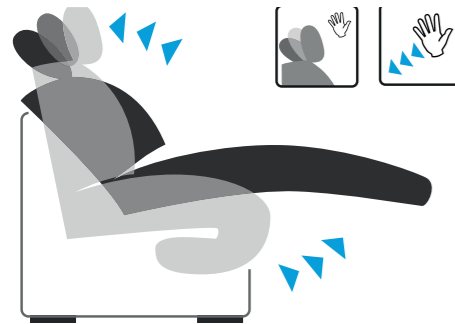

Možné individuální sestavení funkcí pro každý element. (viz. příplatky)