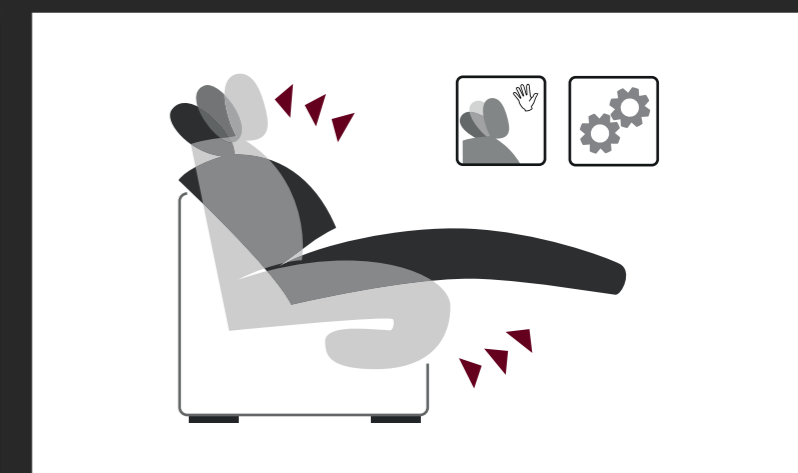

Za příplatek možné potažení zadní části látkou sedací soupravy.

Zvlnění potahu je přirozený proces. Toto není vada kvality, ale přirozená vlastnost modelu. Uvedené rozměry a provedení vyobrazených elementů, stejně jako jejich nákresy se mohou lišit. Změna cen, rozměrů a provedení vyhrazena. Směrodatná je vždy aktuální kolekce. Plocha lůžka je uvedena ve spojení příčného lůžka a špičatého rohu. V kombinaci s jinými elementy se plocha lůžka změní!

**WA – WallAway**  
– manuální polohování

**WA1 – WallAway 1**  
– 1 motorové polohování

Možné individuální sestavení funkcí pro každý element. (viz. příplatky)