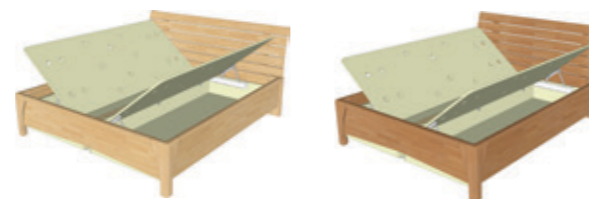

Nosnost: do 130 kg

3 276 Kč

Ceny jsou uvedeny za standardní rozměr 90x200 cm. Více informací o rozměrech a cenách naleznete na str. 982.

buk dub  
**ELIŠKA 160-200**  
**ELIŠKA 160-210**  
**ELIŠKA 160-220**

buk dub  
**ELIŠKA 160-200-1**  
**ELIŠKA 160-200-2**  
**ELIŠKA 160-200-3**

buk dub  
**ELIŠKA 160-200-4**

buk dub  
**ELIŠKA 160-200-5**  
**ELIŠKA 160-200-6**  
**ELIŠKA 160-200-7**

buk dub  
**ELIŠKA 160-200-8**