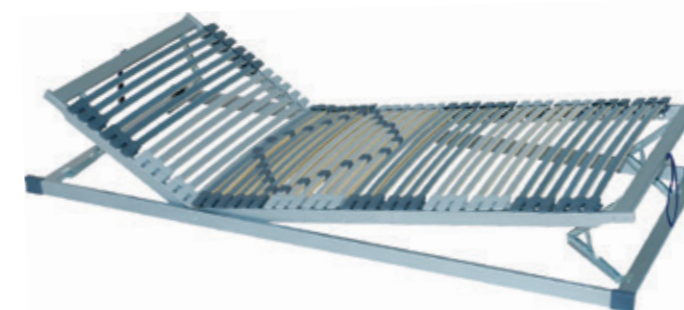

SIRIUS HN

Exklusivní lamelový rošt s polohováním hlavy a nohou. 42 lamel je po trojicích upevněno ve speciálních kaučukových lůžkách s přesahem přes rám. Díky rozdělení na 7 zón tuhosti rošt podporuje a stabilizuje obrátle v každé poloze. Bederní zóna s 12 ks zdvojených lamel umožňuje citlivé nastavení tuhosti. Díky správné poloze obrátli nedochází k vytlačování plotének a bolestivému tlaku na nervové kořeny. Tento rošt je vhodný pro matrace s vysokou elasticitou (pěnové, latexové – RE pěna a pružiny jsou nevhodné).

Nosnost: do 130 kg

3 276 Kč

Ceny jsou uvedeny za standardní rozměr 90x200 cm. Více informací o rozměrech a cenách naleznete na str. 982.