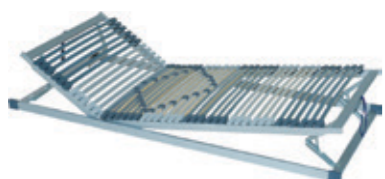

Lamelový rošt SIRIUS HN

včetně výklopného překlízkového pouzdra
800x2000 mm

5 275 Kč

Lamelový rošt SIRIUS HN

včetně výklopného překlízkového pouzdra
900x2000 mm

5 275 Kč