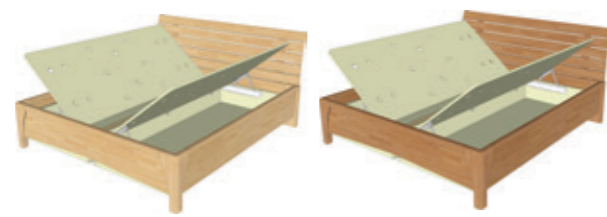

buk dub

ELIŠKA 180-200-9