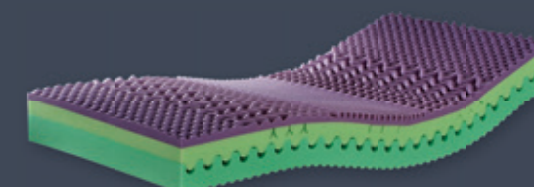

### ANCHA VISCO

Kvalitní oboustranná matrace vyrobená ze dvou různým pěn s rozdílnými charakteristickými vlastnostmi. Každá ze stran matrace umožňuje tvrdší či měkčí ležení

90x200 cm, potah TENCEL

5 174 Kč

### ENERGEE

Klasický 2-vrstvý sendvič z nové BIO pěny s úpravou GREENFIRST®. Potah GREENFIRST® je prošitý antialergický roumem. Možnost volby rozdílné tuhosti obou stran.

90x200 cm, potah GREENFIRST

5 499 Kč

### ARM

Luxurní sendvičová matrace se speciálně profilovaným jádrem matrace, zabezpečuje dokonalou relaxaci a uvolnění. Svým složením zajišťuje 100% likvidaci roztočů.

90x200 cm, potah SNOW

6 599 Kč