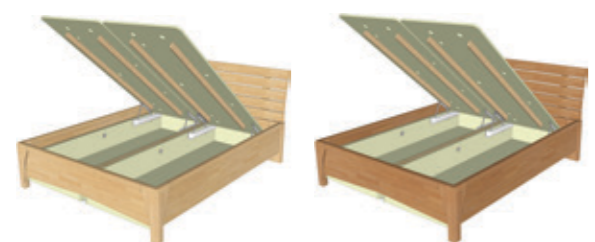

Nosnost: do 130 kg

3 276 Kč

Ceny jsou uvedeny za standardní rozměr 90x200 cm. Více informací o rozměrech a cenách naleznete na str. 982.

buk dub  
**ELIŠKA 160-200**  
**ELIŠKA 160-210**  
**ELIŠKA 160-220**

buk dub  
**ELIŠKA 160-200-1**  
**ELIŠKA 160-200-2**  
**ELIŠKA 160-200-3**

buk dub  
**ELIŠKA 160-200-4**

buk dub  
**ELIŠKA 160-200-5**  
**ELIŠKA 160-200-6**  
**ELIŠKA 160-200-7**

buk dub  
**ELIŠKA 160-200-8**