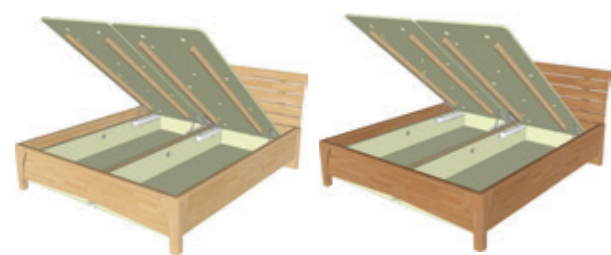

buk dub

ELIŠKA 180-200-8