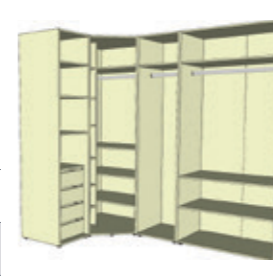

U 2506
Cena:
15 383 Kč
Rozměr:
2500x2215x560 mm

U 2516
Cena:
15 851 Kč
Rozměr:
2500x2215x560 mm

U 0005R
Cena:
22 096 Kč
Rozměr:
1931x2215x1431 mm

U 0007R
Cena:
25 654 Kč
Rozměr:
2431x2215x1431 mm