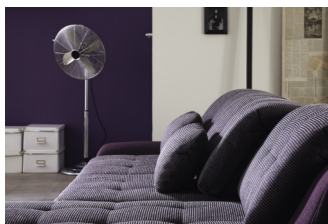

NASTAVENÍ HLOUBKY SEDU ST

Lehkým nadzvednutím a zatažením nebo zatlačením opěráku nastavíte požadovanou hloubku sedu. K dostání pouze jako komplet pro celý element. Nelze jednotlivě!