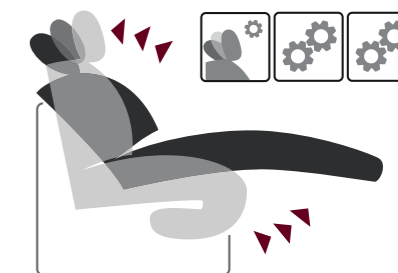

* WallAway manuální (WA)

* WallAway (WA1) 1motorové polohování

* WallAway (WA2) 2motorové polohování + motorové polohování podhlavníku

Možné individuální sestavení funkcí pro každý element (viz. příplatky)

ZKRATKY POUŽITÉ V CENÍKU:

...L	levý / vlevo	...APE	trapézové příčné lůžko
...R	pravý / vpravo	...Mo	motor
...EL	element bez područek	...W *	typ pro funkci WallAway
...Aho	element s ukončovacím taburetem	...WA *	funkce WallAway manuální / za příplatek
...KO	kombielement	...WA1 *	funkce WallAway 1 / za příplatek
...KOG	kombielement rovný	*...WA2 *	funkce WallAway 2 / za příplatek
Can...	kanape	Akumulátor	bezdrátová funkce / za příplatek
CanG	kanape rovné	...KV	polohování podhlavníku (manuální)
SE...	špičatý roh	Ho	taburet
SEG...	špičatý roh velký	HoF	taburet s úložným prostorem
PE...	trapezový roh	XXL Ho	velký taburet
RE...	kulatý roh	XXL HoF	velký taburet s úložným prostorem
...RR	relax funkce	XXL HoSF	velký taburet s úložným prostorem a s odkládací deskou v barvách: buk, olše, antik, černá nebo bílý lak
...F	kombielement s ÚP - výklop		
...A	příčné lůžko