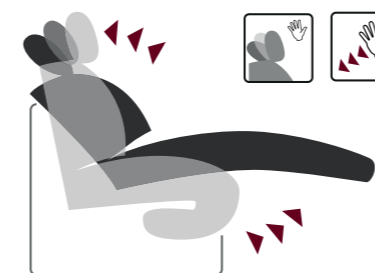

* WallAway manuální (WA)

* WallAway (WA1) 1motorové polohování

* WallAway (WA2) 2motorové polohování + motorové polohování podhlavníku

Možné individuální sestavení funkcí pro každý element (viz. příplatky)

ZKRATKY POUŽITÉ V CENÍKU:

...L	levý / vlevo	...APE	trapézové příčné lůžko
...R	pravý / vpravo	...Mo	motor
...EL	element bez područek	...W *	typ pro funkci WallAway
...Aho	element s ukončovacím taburetem	...WA *	funkce WallAway manuální / za příplatek
...KO	kombielement	...WA1 *	funkce WallAway 1 / za příplatek
...KOG	kombielement rovný	*...WA2 *	funkce WallAway 2 / za příplatek
Can...	kanape	Akumulátor	bezdrátová funkce / za příplatek
CanG	kanape rovné	...KV	polohování podhlavníku (manuální)
SE...	špičatý roh	Ho	taburet
SEG...	špičatý roh velký	HoF	taburet s úložným prostorem
PE...	trapezový roh	XXL Ho	velký taburet
RE...	kulatý roh	XXL HoF	velký taburet s úložným prostorem
...RR	relax funkce	XXL HoSF	velký taburet s úložným prostorem a s odkládací deskou v barvách: buk, olše, antik, černá nebo bílý lak
...F	kombielement s ÚP - výklop		
...A	příčné lůžko