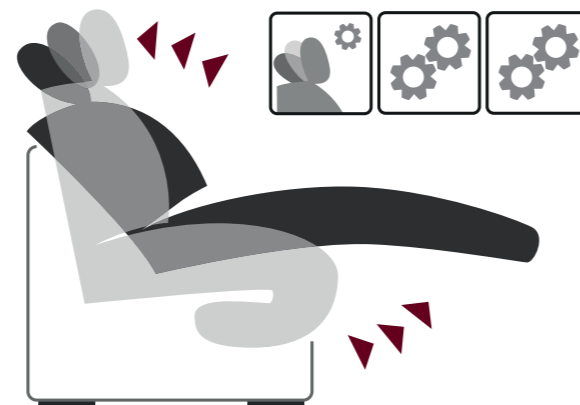

### WallAway 2motorové polohování + motorové polohování opěráku (WA2)

\* Funkci WallAway je možné objednat pro jednotlivé pozice

Motorové polohování podhlavníku je možné objednat pouze v kombinaci s motorovou funkcí WallAway. Funkce se ovládá 2 dotykovými knoflíky Touch-Button.