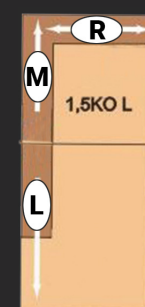

Podhlavníky KS u levého kombinelementu:

L: Podhlavník vlevo
M: Podhlavník uprostřed
R: Podhlavník vpravo