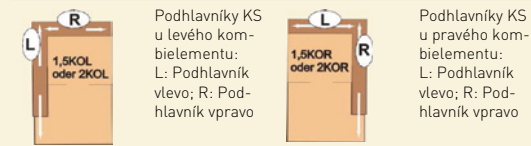

ROHY

411		Špičatý roh + 2 polštáře 40x40
SE		105 x 73 x 105 cm

ELEMENTY S PŘÍČNÝM LŮŽKEM

450		3-seďák, příčné lůžko, područka vlevo + 2 ledvinové polštáře Plocha lůžka: ca. 225x143 cm
3 AL		168 x 73 x 108 cm

č. Artikl	Zobrazení	Popis
451		3-seďák, příčné lůžko, područka vpravo + 2 ledvinové polštáře Plocha lůžka: ca. 225x143 cm
3 AR		168 x 73 x 108 cm
452		2,5-seďák, příčné lůžko, područka vlevo + 2 ledvinové polštáře Plocha lůžka: ca. 199x143 cm
2,5 AL		142 x 73 x 108 cm
453		2,5-seďák, příčné lůžko, područka vpravo + 2 ledvinové polštáře Plocha lůžka: ca. 199x143 cm
2,5 AR		142 x 73 x 108 cm
454		3-seďák, příčné lůžko bez područek + 2 ledvinové polštáře Plocha lůžka: ca. 160x143 cm
3 AEL		160 x 73 x 108 cm
455		2,5-seďák, příčné lůžko bez područek + 2 ledvinové polštáře
2,5 AEL		134 x 73 x 108 cm

PŘÍSLUŠENSTVÍ

644		Taburet velký, obdélník
Ho		130 x 38 x 62 cm
646		XXL-Taburet velký, čtvercový
XXL Ho		116 x 38 x 116 cm
651		Polštář ca. 40 x 40 cm
Polštáře		40 x 40 cm
659		Ledvinový / područkový polštář ca. 60 x 33 cm
Ledvinový / područkový polštář		60 x 33 cm
700		Podhlavník KS s nastavitelnou výškou a sklonem Příplatek za podhlavník KS KSL = Podhlavník vlevo; KSM = Podhlavník uprostřed; KSR = Podhlavník vpravo
Podhlavník		72 x 28 x 9 cm

Vysvětlivky ke kombielementům č. 235-241

Rozměry uvedené v tabulce jsou v pořadí: šířka x výška x hloubka