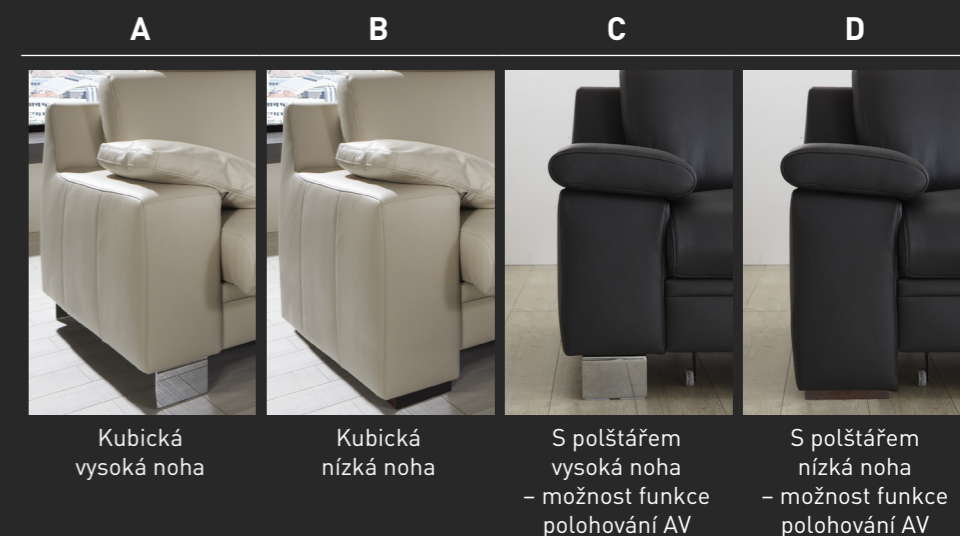

4 typy područek

Polohování područky AV:

Možné ke všem elementům s područkou typu C a D (nelze pro křesla)

ZKRATKY POUŽITÉ V CENÍKU:

...L	Levý / vlevo	...A	Příčné lůžko
...R	Pravý / vpravo	...A PE...	Trapézové příčné lůžko
...EL	Element bez područek	...F	Kombielement s úložným prostorem - výklop
...S	Úložný prostor - zásuvka	Ho	Taburet
Can...	Kanape	HoF	Taburet s úložným prostorem
CanMo...	Kanape s motorem	XXL Ho	Velký taburet
...KO	Kombielement	XXL HoF	Velký taburet s úložným prostorem
SE...	Špičatý roh	KS	Podhlavník
RE...	Kulatý roh	AV	Polohování područky / za příplatek pro typ C a D
PE...	Trapézový roh	...EVZ	Předsazení jednotlivého sedáku / za příplatek
...RR	Relax-funkce v rohu	...VZ	Předsazení lavice / za příplatek
...Aho	Element s ukončovacím taburetem