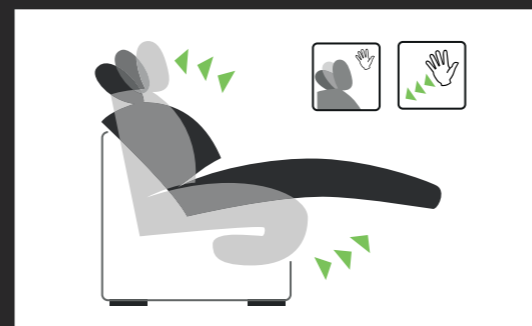

ROZMĚRY:

Výška	87–102 cm	Hloubka sedu:	56 cm
Hloubka:	106 cm	Područka:	31 cm
Relax-hloubka:	175 cm	Područka u křesla:	25 cm
Výška sedu:	46 cm		

TYPY NOHOU:

	Kovová výška 11 cm		Dřevěná výška 11 cm	Barvy:	natur
					olše
					antik
					černá
					dub bianco

POKYNY K OBJEDNÁVKÁM:

Do objednávky vždy uvádějte kompletní sestavu, typ a barvu kůže, typ nohou a jejich barvu a tuhost sedu. Sestavy uvádějte zleva doprava (s objednávkou pošlete nákres).

Všechny elementy, mimo křesla a 2-sedáků se 2 područkami jsou bez potažení zad. Za příplatek možné potažení zadní části kůží sedací soupravy.

Vzhledem k použití výplně Rhombo-fill®, se model vyznačuje velmi měkkým a opticky výrazně ležérním komfortem sezení, připomínajícím péřovou výplň. Tato výplň se optimálně přizpůsobí Vaším proporcím. Otisky jednotlivých komor výplně jsou konstrukční vlastnost. Výrazně zvlněný vzhled a otisky po sezení jsou znakem ležérního polstrování, které dává modelu jeho komfortní charakter. Jedná se o záměrný a pro zboží přirozený efekt, který nelze posuzovat jako vadu. Uvedené rozměry a provedení vyobrazených modelů (elementů), stejně jako jejich nákresy se mohou lišit. Změna cen, rozměrů a provedení vyhrazena. Směrodatná je vždy aktuální kolekce. Plocha lůžka je uvedena ve spojení příčného lůžka a špičatého rohu. V kombinaci s jinými elementy se plocha lůžka změní!

WA – WallAway
– manuální polohování